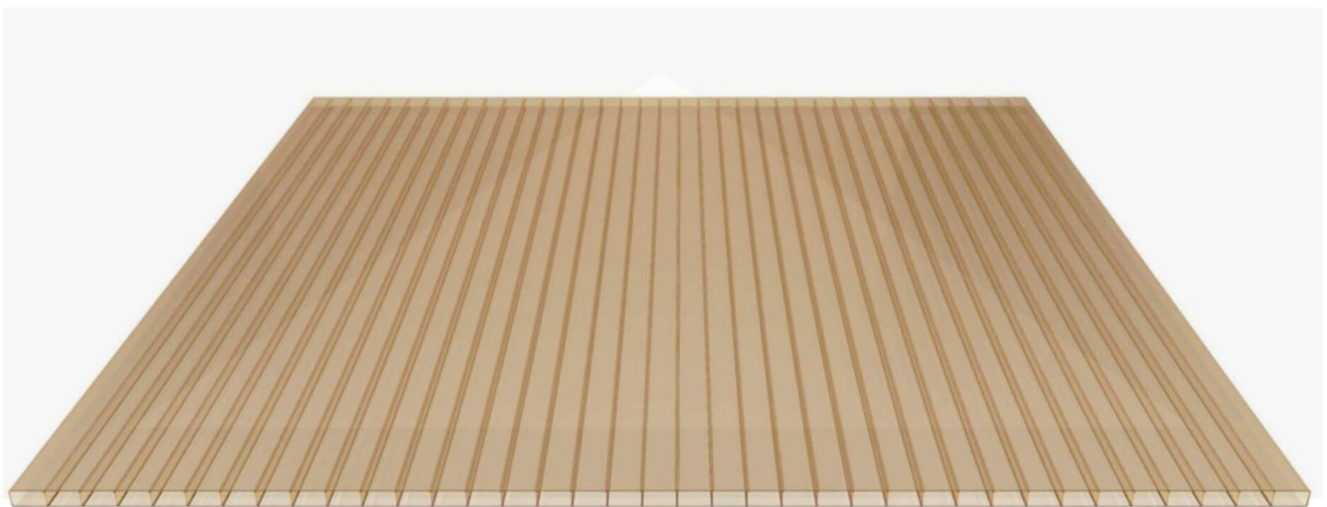

Acrylaat kanaalplaat | 16 mm | Profiel DUO | Voordeelpakket | Plaatbreedte 980 mm | Brons | Breedte 3,09 m | Lengte 4,00 m

Artikelnr.: 70075DUACB3040

Direct naar het artikel:

Scan deze barcode gewoon met uw mobiel en u komt direct aan naar het product met verdere informatie, afbeeldingen, video's, etc.

Productinfo

Acrylaat kanaalplaten 16 mm

Deze 2-wandige kanaalplaat heeft een dikte van 16 mm en is ook onder de naam VLF-SDP16-AC bekend. Deze acrylaat kanaalplaat in de kleur brons, laat ca. 35% licht door en is verkrijgbaar in lengtes van 2 tot 7 m. De platen worden nauwkeurig op bestelling in de lengte op maat gezaagd. Berekend wordt de hele plaat, rest stukken worden meegestuurd. De plaatbreedte is 980 mm.

Producttoepassingen

Acrylaat kanaalplaten zijn UV-bestendig, vergelen niet en worden niet broos. Van wege de zeer hoge transparantie garanderen deze R.GLAS kanaalplaten de hoogste lichtdoorlatendheid en glans. Acrylaat is enorm slag- en breukvast, zeer goed bestand tegen normale weersinvloeden, hagelbestendig (Niet bij extreme weersomstandigheden - Zie garantievoorwaarden) en normaal ontvlambaar. AC kanaalplaten worden in de bouw-, tuinbouw-, agrarische en de particuliere sector als dakbedekking voor hallen, kassen, stallen, schuurtjes, fietsenstallingen, terrasoverkappingen, veranda's en carports toegepast. Ook worden dubbelwandige acrylaat kanaalplaten verticaal voor wanden en afscheidingen toegepast.