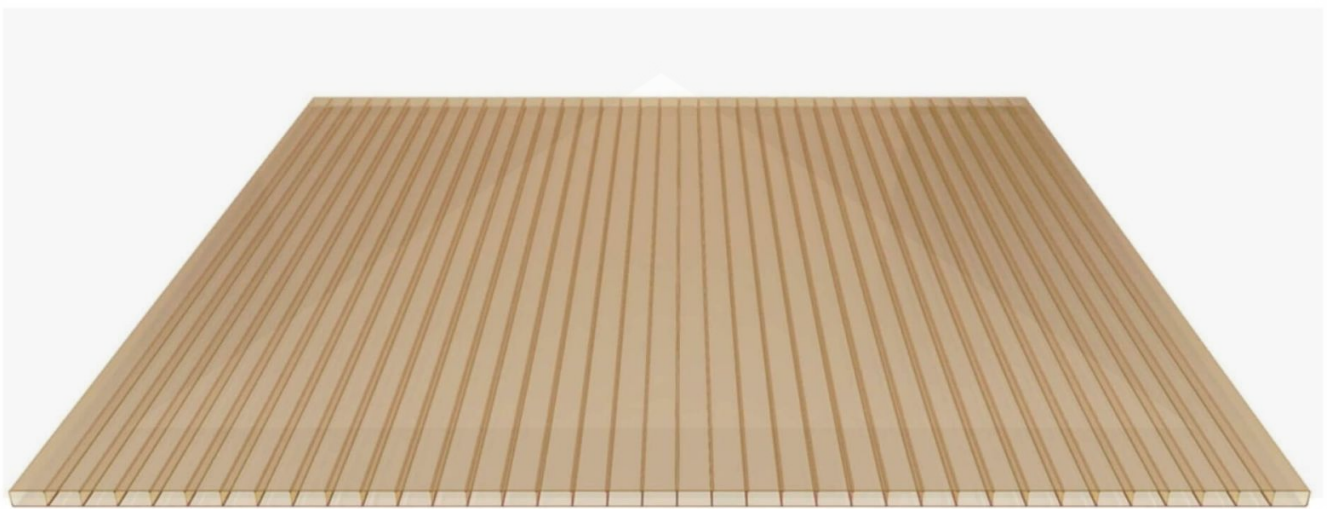

**Acrylaat kanaalplaat | 16 mm | Profiel DUO | Voordeelpakket | Plaatbreedte 980 mm | Brons | Breedte 4,10 m | Lengte 3,50 m**

Artikelnr.: 70075DUACB4035

**Direct naar het artikel:**

Scan deze barcode gewoon met uw mobiel en u komt direct aan naar het product met verdere informatie, afbeeldingen, video's, etc.

### Acrylaat kanaalplaten 16 mm

Deze 2-wandige kanaalplaat heeft een dikte van 16 mm en is ook onder de naam VLF-SDP16-AC bekend. Deze acrylaat kanaalplaat in de kleur brons, laat ca. 35% licht door en is verkrijgbaar in lengtes van 2 tot 7 m. De platen worden nauwkeurig op bestelling in de lengte op maat gezaagd. Berekend wordt de hele plaat, rest stukken worden meegestuurd. De plaatbreedte is 980 mm.

## Tech. Details

Staat	Nieuw
Uitvoering	Dak- en wandplaat
Plaatbreedte	980 mm
Lengte	3500 mm
Materiaal	Acrylaat
Dikte	16 mm
Coating	AntiDrop coating (eenzijdig!): aan bovenzijde = waterafstotend   aan onderzijde
Structuur	2-wandig
Kleur	Brons
Toepassing	Terrasoverkappingen, carports, pergolas, hallen etc.
Garantie	30 jaar UV-bestendigheid   10 lichttransmissie, hagelbestendigheid
Garantie	30 jaar
Hellingshoek	min. 10° (17,45 cm/m)
Steuningsafstand	6,00 m (belasting max. 75 kg/m <sup>2</sup> )
Legrichting	Links-rechts / Rechts-links mogelijk
Kanaalbreedte	32 mm
Eigenschap	Zeer slagvast, uitstekende UV-bestendigheid
Lichtdoorlaat	35 %
Bijzonderheid	AntiDrop
U-Waarde	2,80 W/m <sup>2</sup> K
Profielsysteem	Profiel DUO
Montage	Schroefstelsel
Kleur	Blank aluminium
Inhoud	Koppelprofielen, Randprofielen, Afsluihoeken, Afsluitprofielen, tape, schroeven
Kwaliteit	Basic
Totale breedte	4,10 m
UV-Bestendig	Ja
UV-Bescherming	Ja
Temperatuurbestendig	Tot 100°
Verwerkingstemperatuur	Vanaf 5°
Topseller	Nee
Sale	Nee
Merk	VLF