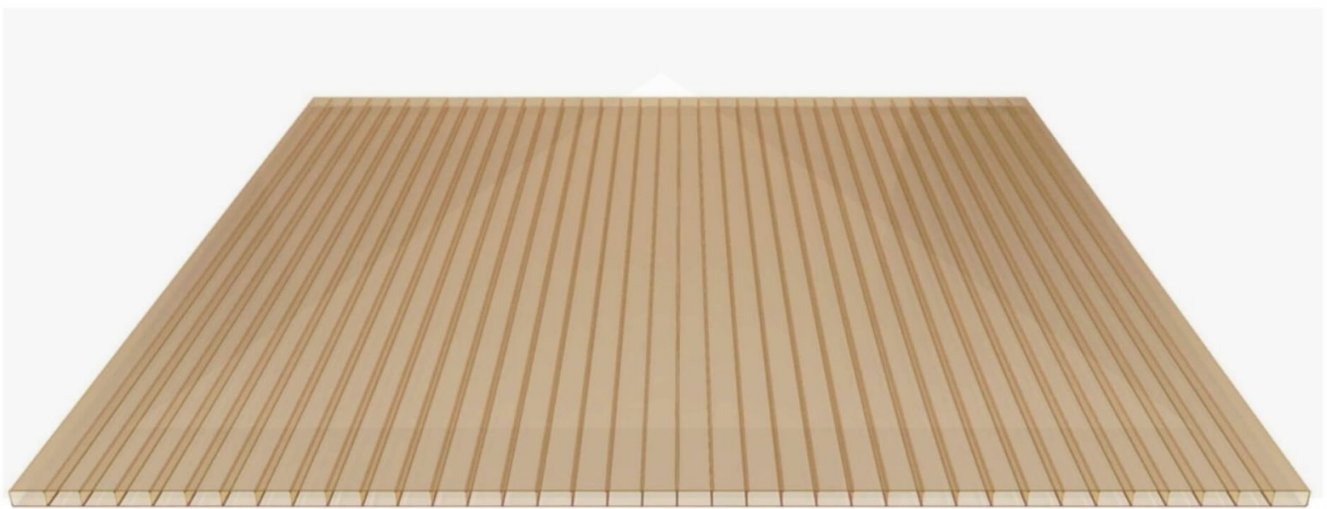

Acrylaat kanaalplaat | 16 mm | Profiel DUO | Voordeelpakket | Plaatbreedte 980 mm | Brons | Breedte 4,10 m | Lengte 4,50 m

Artikelnr.: 70075DUACB4045

Direct naar het artikel:

Scan deze barcode gewoon met uw mobiel en u komt direct aan naar het product met verdere informatie, afbeeldingen, video's, etc.

Productinfo

Acrylaat kanaalplaten 16 mm

Deze 2-wandige kanaalplaat heeft een dikte van 16 mm en is ook onder de naam VLF-SDP16-AC bekend. Deze acrylaat kanaalplaat in de kleur brons, laat ca. 35% licht door en is verkrijgbaar in lengtes van 2 tot 7 m. De platen worden nauwkeurig op bestelling in de lengte op maat gezaagd. Berekend wordt de hele plaat, rest stukken worden meegestuurd. De plaatbreedte is 980 mm.

Producttoepassingen

Acrylaat kanaalplaten zijn UV-bestendig, vergelen niet en worden niet broos. Van wege de zeer hoge transparantie garanderen deze R.GLAS kanaalplaten de hoogste lichtdoorlatendheid en glans. Acrylaat is enorm slag- en breukvast, zeer goed bestand tegen normale weersinvloeden, hagelbestendig (Niet bij extreme weersomstandigheden - Zie garantievoorwaarden) en normaal ontvlambaar. AC kanaalplaten worden in de bouw-, tuinbouw-, agrarische en de particuliere sector als dakbedekking voor hallen, kassen, stallen, schuurtjes, fietsenstallingen, terrasoverkappingen, veranda's en carports toegepast. Ook worden dubbelwandige acrylaat kanaalplaten verticaal voor wanden en afscheidingen toegepast.