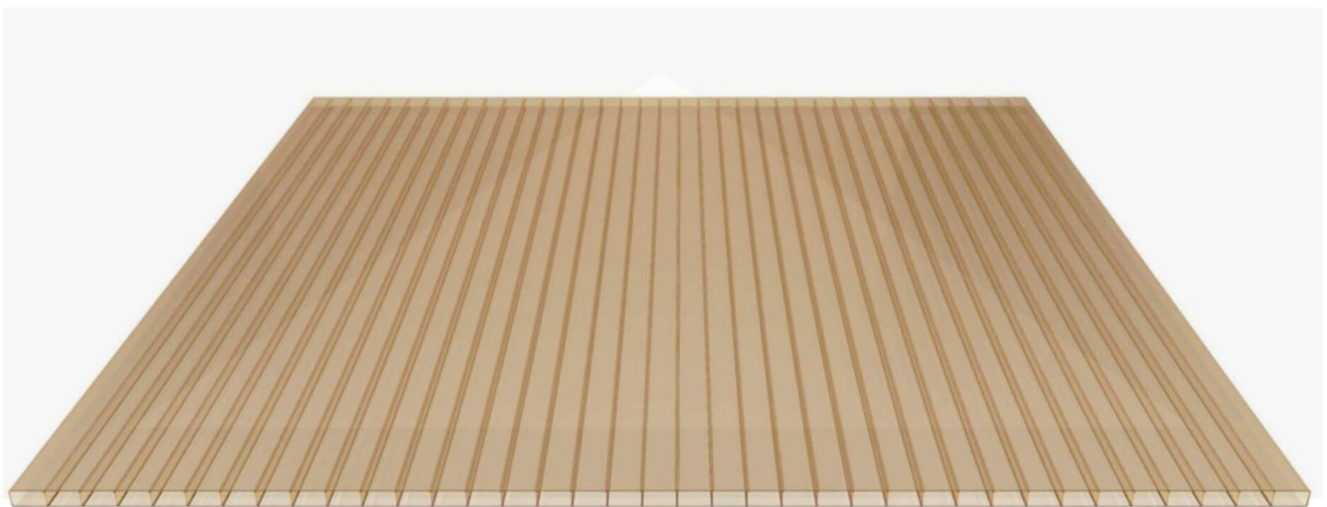

Acrylaat kanaalplaat | 16 mm | Profiel DUO | Voordeelpakket | Plaatbreedte 980 mm | Brons | Breedte 5,11 m | Lengte 2,50 m

Artikelnr.: 70075DUACB5025

Direct naar het artikel:

Scan deze barcode gewoon met uw mobiel en u komt direct aan naar het product met verdere informatie, afbeeldingen, video's, etc.

Productinfo

Acrylaat kanaalplaten 16 mm

Deze 2-wandige kanaalplaat heeft een dikte van 16 mm en is ook onder de naam VLF-SDP16-AC bekend. Deze acrylaat kanaalplaat in de kleur brons, laat ca. 35% licht door en is verkrijgbaar in lengtes van 2 tot 7 m. De platen worden nauwkeurig op bestelling in de lengte op maat gezaagd. Berekend wordt de hele plaat, rest stukken worden meegestuurd. De plaatbreedte is 980 mm.

Producttoepassingen

Acrylaat kanaalplaten zijn UV-bestendig, vergelen niet en worden niet broos. Van wege de zeer hoge transparantie garanderen deze R.GLAS kanaalplaten de hoogste lichtdoorlatendheid en glans. Acrylaat is enorm slag- en breukvast, zeer goed bestand tegen normale weersinvloeden, hagelbestendig (Niet bij extreme weersomstandigheden - Zie garantievoorwaarden) en normaal ontvlambaar. AC kanaalplaten worden in de bouw-, tuinbouw-, agrarische en de particuliere sector als dakbedekking voor hallen, kassen, stallen, schuurtjes, fietsenstallingen, terrasoverkappingen, veranda's en carports toegepast. Ook worden dubbelwandige acrylaat kanaalplaten verticaal voor wanden en afscheidingen toegepast.