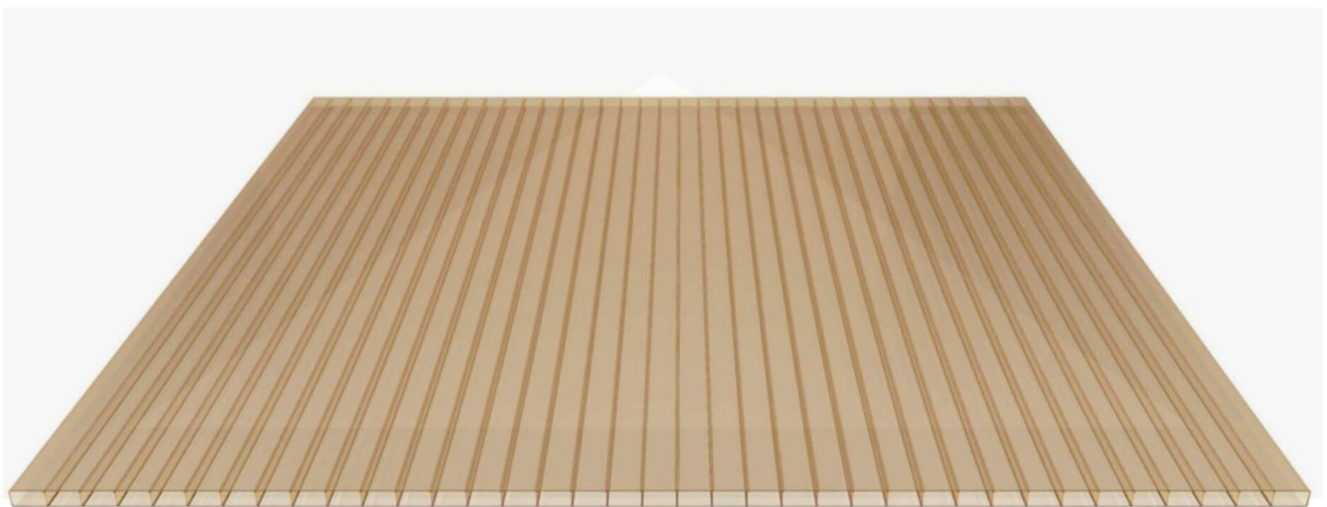

Acrylaat kanaalplaat | 16 mm | Profiel DUO | Voordeelpakket | Plaatbreedte 980 mm | Brons | Breedte 5,11 m | Lengte 4,50 m

Artikelnr.: 70075DUACB5045

Direct naar het artikel:

Scan deze barcode gewoon met uw mobiel en u komt direct aan naar het product met verdere informatie, afbeeldingen, video's, etc.

Productinfo

Acrylaat kanaalplaten 16 mm

Deze 2-wandige kanaalplaat heeft een dikte van 16 mm en is ook onder de naam VLF-SDP16-AC bekend. Deze acrylaat kanaalplaat in de kleur brons, laat ca. 35% licht door en is verkrijgbaar in lengtes van 2 tot 7 m. De platen worden nauwkeurig op bestelling in de lengte op maat gezaagd. Berekend wordt de hele plaat, rest stukken worden meegestuurd. De plaatbreedte is 980 mm.

Producttoepassingen

Acrylaat kanaalplaten zijn UV-bestendig, vergelen niet en worden niet broos. Van wege de zeer hoge transparantie garanderen deze R.GLAS kanaalplaten de hoogste lichtdoorlatendheid en glans. Acrylaat is enorm slag- en breukvast, zeer goed bestand tegen normale weersinvloeden, hagelbestendig (Niet bij extreme weersomstandigheden - Zie garantievoorwaarden) en normaal ontvlambaar. AC kanaalplaten worden in de bouw-, tuinbouw-, agrarische en de particuliere sector als dakbedekking voor hallen, kassen, stallen, schuurtjes, fietsenstallingen, terrasoverkappingen, veranda's en carports toegepast. Ook worden dubbelwandige acrylaat kanaalplaten verticaal voor wanden en afscheidingen toegepast.