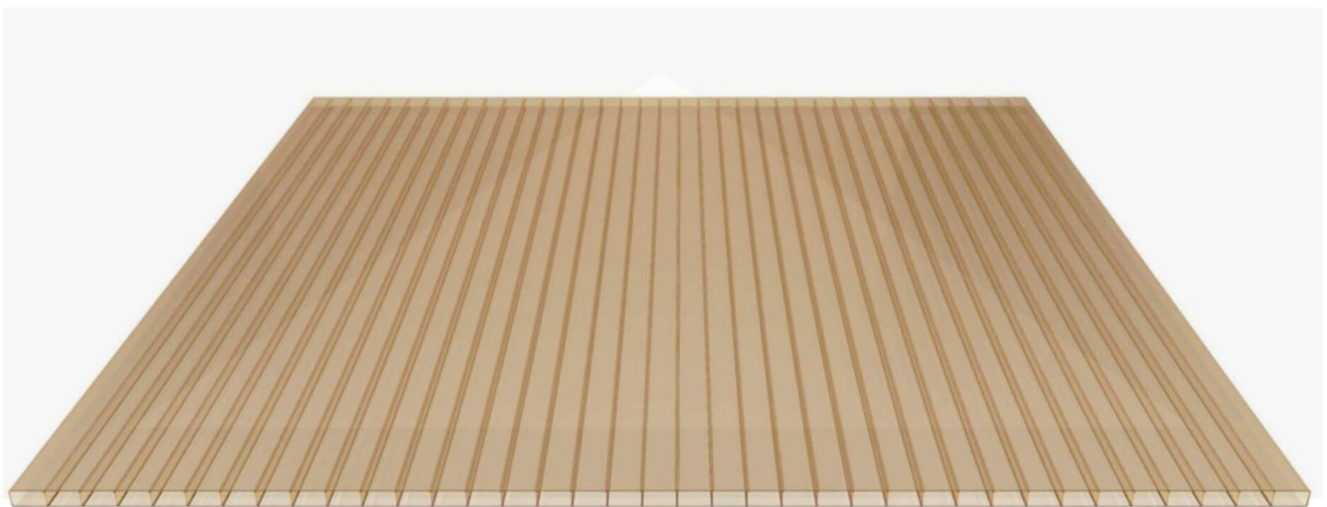

**Acrylaat kanaalplaat | 16 mm | Profiel DUO | Voordeelpakket | Plaatbreedte 980 mm | Brons | Breedte 7,13 m | Lengte 2,00 m**

Artikelnr.: 70075DUACB7020

**Direct naar het artikel:**

Scan deze barcode gewoon met uw mobiel en u komt direct aan naar het product met verdere informatie, afbeeldingen, video's, etc.

### Acrylaat kanaalplaten 16 mm

Deze 2-wandige kanaalplaat heeft een dikte van 16 mm en is ook onder de naam VLF-SDP16-AC bekend. Deze acrylaat kanaalplaat in de kleur brons, laat ca. 35% licht door en is verkrijgbaar in lengtes van 2 tot 7 m. De platen worden nauwkeurig op bestelling in de lengte op maat gezaagd. Berekend wordt de hele plaat, rest stukken worden meegestuurd. De plaatbreedte is 980 mm.

### Producttoepassingen

Acrylaat kanaalplaten zijn UV-bestendig, vergelen niet en worden niet broos. Van wege de zeer hoge transparantie garanderen deze R.GLAS kanaalplaten de hoogste lichtdoorlatendheid en glans. Acrylaat is enorm slag- en breukvast, zeer goed bestand tegen normale weersinvloeden, hagelbestendig (Niet bij extreme weersomstandigheden - Zie garantievoorwaarden) en normaal ontvlambaar. AC kanaalplaten worden in de bouw-, tuinbouw-, agrarische en de particuliere sector als dakbedekking voor hallen, kassen, stallen, schuurtjes, fietsenstallingen, terrasoverkappingen, veranda's en carports toegepast. Ook worden dubbelwandige acrylaat kanaalplaten verticaal voor wanden en afscheidingen toegepast.