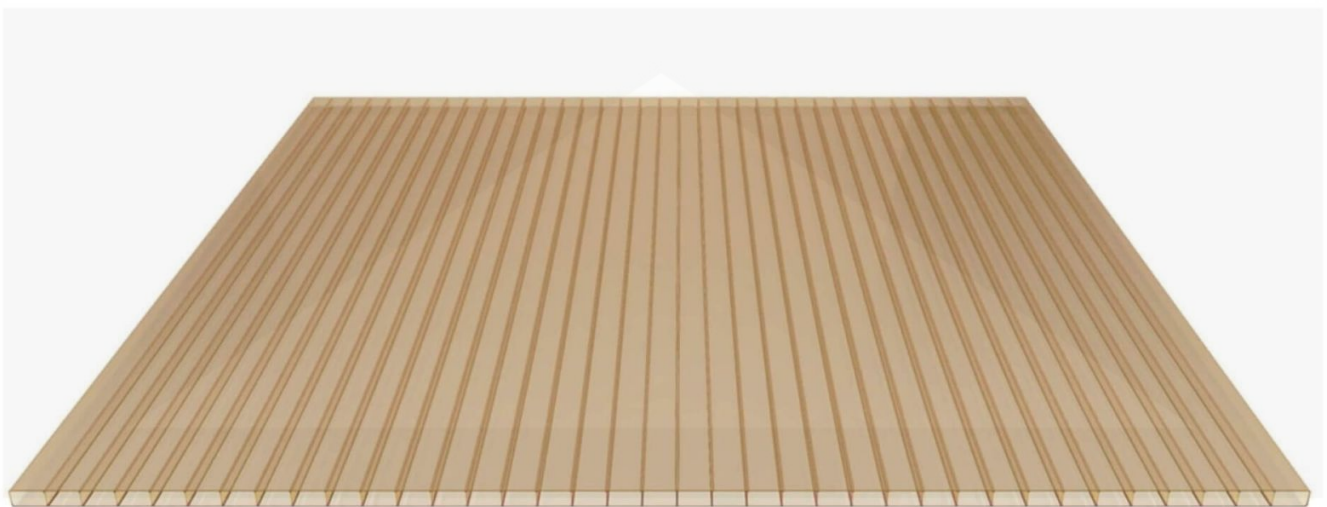

**Acrylaat kanaalplaat | 16 mm | Profiel DUO | Voordeelpakket | Plaatbreedte 980 mm | Brons | Breedte 7,13 m | Lengte 3,00 m**

Artikelnr.: 70075DUACB7030

**Direct naar het artikel:**

Scan deze barcode gewoon met uw mobiel en u komt direct aan naar het product met verdere informatie, afbeeldingen, video's, etc.

### Acrylaat kanaalplaten 16 mm

Deze 2-wandige kanaalplaat heeft een dikte van 16 mm en is ook onder de naam VLF-SDP16-AC bekend. Deze acrylaat kanaalplaat in de kleur brons, laat ca. 35% licht door en is verkrijgbaar in lengtes van 2 tot 7 m. De platen worden nauwkeurig op bestelling in de lengte op maat gezaagd. Berekend wordt de hele plaat, rest stukken worden meegestuurd. De plaatbreedte is 980 mm.

### Producttoepassingen

Acrylaat kanaalplaten zijn UV-bestendig, vergelen niet en worden niet broos. Van wege de zeer hoge transparantie garanderen deze R.GLAS kanaalplaten de hoogste lichtdoorlatendheid en glans. Acrylaat is enorm slag- en breukvast, zeer goed bestand tegen normale weersinvloeden, hagelbestendig (Niet bij extreme weersomstandigheden - Zie garantievoorwaarden) en normaal ontvlambaar. AC kanaalplaten worden in de bouw-, tuinbouw-, agrarische en de particuliere sector als dakbedekking voor hallen, kassen, stallen, schuurtjes, fietsenstallingen, terrasoverkappingen, veranda's en carports toegepast. Ook worden dubbelwandige acrylaat kanaalplaten verticaal voor wanden en afscheidingen toegepast.