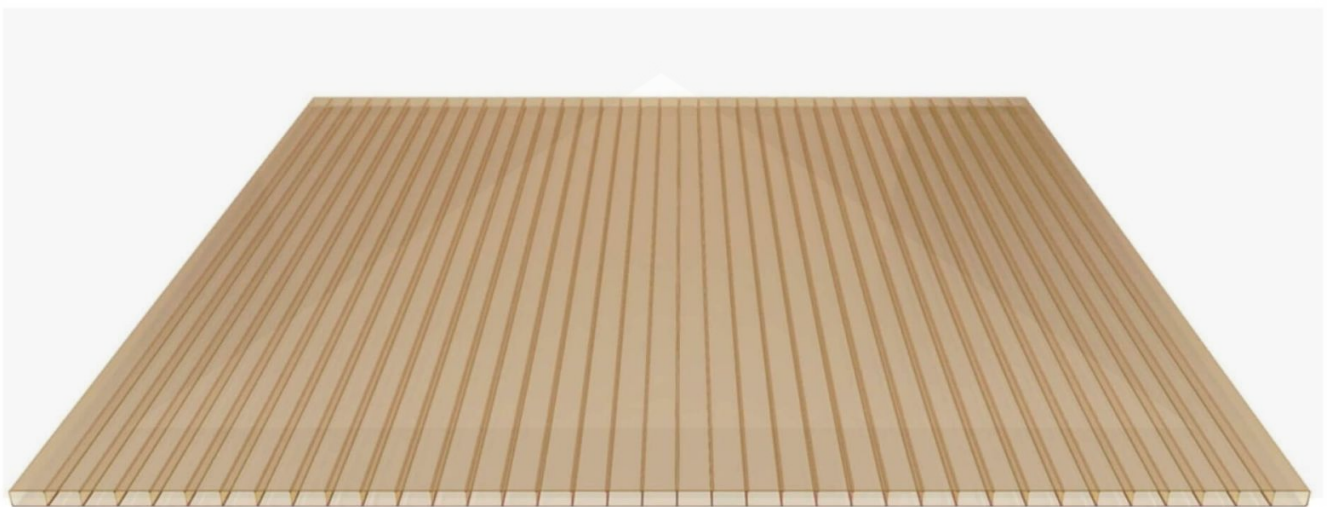

**Acrylaat kanaalplaat | 16 mm | Profiel DUO | Voordeelpakket | Plaatbreedte 980 mm | Brons | Breedte 8,14 m | Lengte 4,50 m**

Artikelnr.: 70075DUACB8045

**Direct naar het artikel:**

Scan deze barcode gewoon met uw mobiel en u komt direct aan naar het product met verdere informatie, afbeeldingen, video's, etc.

### Acrylaat kanaalplaten 16 mm

Deze 2-wandige kanaalplaat heeft een dikte van 16 mm en is ook onder de naam VLF-SDP16-AC bekend. Deze acrylaat kanaalplaat in de kleur brons, laat ca. 35% licht door en is verkrijgbaar in lengtes van 2 tot 7 m. De platen worden nauwkeurig op bestelling in de lengte op maat gezaagd. Berekend wordt de hele plaat, rest stukken worden meegestuurd. De plaatbreedte is 980 mm.

## Tech. Details

Staat	Nieuw
Uitvoering	Dak- en wandplaat
Plaatbreedte	980 mm
Lengte	4500 mm
Materiaal	Acrylaat
Dikte	16 mm
Coating	AntiDrop coating (eenzijdig!): aan bovenzijde = waterafstotend   aan onderzijde
Structuur	2-wandig
Kleur	Brons
Toepassing	Terrasoverkappingen, carports, pergolas, hallen etc.
Garantie	30 jaar UV-bestendigheid   10 lichttransmissie, hagelbestendigheid
Garantie	30 jaar
Hellingshoek	min. 10° (17,45 cm/m)
Steuningsafstand	6,00 m (belasting max. 75 kg/m <sup>2</sup> )
Legrichting	Links-rechts / Rechts-links mogelijk
Kanaalbreedte	32 mm
Eigenschap	Zeer slagvast, uitstekende UV-bestendigheid
Lichtdoorlaat	35 %
Bijzonderheid	AntiDrop
U-Waarde	2,80 W/m <sup>2</sup> K
Profielsysteem	Profiel DUO
Montage	Schroefstelsel
Kleur	Blank aluminium
Inhoud	Koppelprofielen, Randprofielen, Afsluithoeken, Afsluitprofielen, tape, schroeven
Kwaliteit	Basic
Totale breedte	8,14 m
UV-Bestendig	Ja
UV-Bescherming	Ja
Temperatuurbestendig	Tot 100°
Verwerkingstemperatuur	Vanaf 5°
Topseller	Nee
Sale	Nee
Merk	VLF