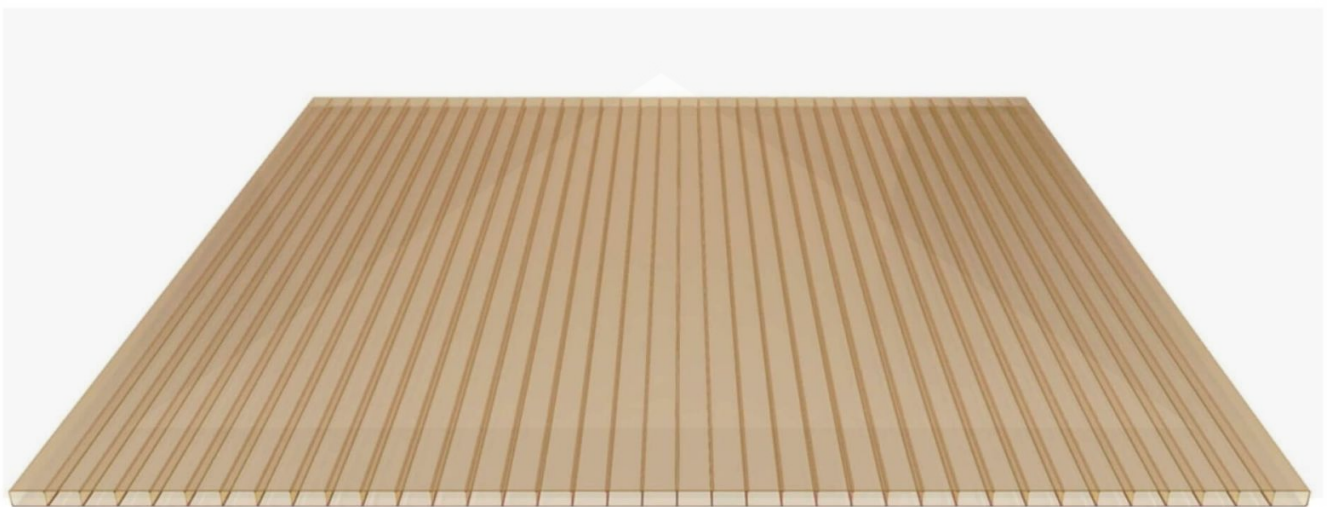

Acrylaat kanaalplaat | 16 mm | Profiel DUO | Voordeelpakket | Plaatbreedte 980 mm | Brons | Breedte 9,15 m | Lengte 3,00 m

Artikelnr.: 70075DUACB9030

Direct naar het artikel:

Scan deze barcode gewoon met uw mobiel en u komt direct aan naar het product met verdere informatie, afbeeldingen, video's, etc.

Productinfo

Acrylaat kanaalplaten 16 mm

Deze 2-wandige kanaalplaat heeft een dikte van 16 mm en is ook onder de naam VLF-SDP16-AC bekend. Deze acrylaat kanaalplaat in de kleur brons, laat ca. 35% licht door en is verkrijgbaar in lengtes van 2 tot 7 m. De platen worden nauwkeurig op bestelling in de lengte op maat gezaagd. Berekend wordt de hele plaat, rest stukken worden meegestuurd. De plaatbreedte is 980 mm.

Producttoepassingen

Acrylaat kanaalplaten zijn UV-bestendig, vergelen niet en worden niet broos. Van wege de zeer hoge transparantie garanderen deze R.GLAS kanaalplaten de hoogste lichtdoorlatendheid en glans. Acrylaat is enorm slag- en breukvast, zeer goed bestand tegen normale weersinvloeden, hagelbestendig (Niet bij extreme weersomstandigheden - Zie garantievoorwaarden) en normaal ontvlambaar. AC kanaalplaten worden in de bouw-, tuinbouw-, agrarische en de particuliere sector als dakbedekking voor hallen, kassen, stallen, schuurtjes, fietsenstallingen, terrasoverkappingen, veranda's en carports toegepast. Ook worden dubbelwandige acrylaat kanaalplaten verticaal voor wanden en afscheidingen toegepast.