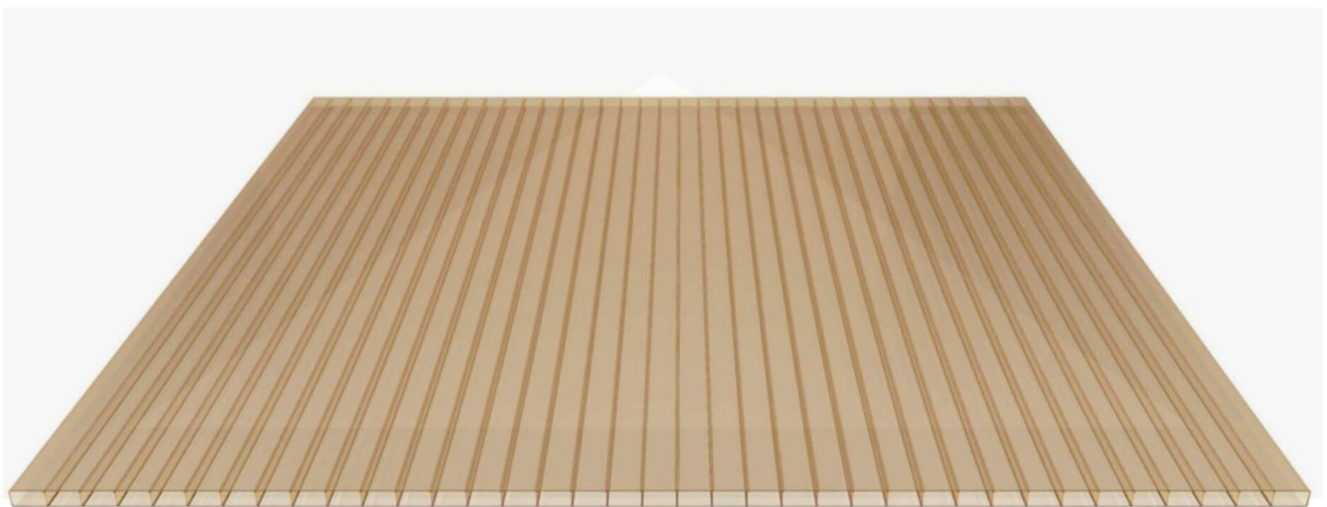

**Acrylaat kanaalplaat | 16 mm | Profiel DUO | Voordeelpakket | Plaatbreedte 980 mm | Brons | Breedte 9,15 m | Lengte 4,00 m**

Artikelnr.: 70075DUACB9040

**Direct naar het artikel:**

Scan deze barcode gewoon met uw mobiel en u komt direct aan naar het product met verdere informatie, afbeeldingen, video's, etc.

### Acrylaat kanaalplaten 16 mm

Deze 2-wandige kanaalplaat heeft een dikte van 16 mm en is ook onder de naam VLF-SDP16-AC bekend. Deze acrylaat kanaalplaat in de kleur brons, laat ca. 35% licht door en is verkrijgbaar in lengtes van 2 tot 7 m. De platen worden nauwkeurig op bestelling in de lengte op maat gezaagd. Berekend wordt de hele plaat, rest stukken worden meegestuurd. De plaatbreedte is 980 mm.

## Tech. Details

Staat	Nieuw
Uitvoering	Dak- en wandplaat
Plaatbreedte	980 mm
Lengte	4000 mm
Materiaal	Acrylaat
Dikte	16 mm
Coating	AntiDrop coating (eenzijdig!): aan bovenzijde = waterafstotend   aan onderzijde
Structuur	2-wandig
Kleur	Brons
Toepassing	Terrasoverkappingen, carports, pergolas, hallen etc.
Garantie	30 jaar UV-bestendigheid   10 lichttransmissie, hagelbestendigheid
Garantie	30 jaar
Hellingshoek	min. 10° (17,45 cm/m)
Steuningsafstand	6,00 m (belasting max. 75 kg/m <sup>2</sup> )
Legrichting	Links-rechts / Rechts-links mogelijk
Kanaalbreedte	32 mm
Eigenschap	Zeer slagvast, uitstekende UV-bestendigheid
Lichtdoorlaat	35 %
Bijzonderheid	AntiDrop
U-Waarde	2,80 W/m <sup>2</sup> K
Profielsysteem	Profiel DUO
Montage	Schroefstelsel
Kleur	Blank aluminium
Inhoud	Koppelprofielen, Randprofielen, Afsluithoeken, Afsluitprofielen, tape, schroeven
Kwaliteit	Basic
Totale breedte	9,15 m
UV-Bestendig	Ja
UV-Bescherming	Ja
Temperatuurbestendig	Tot 100°
Verwerkingstemperatuur	Vanaf 5°
Topseller	Nee
Sale	Nee
Merk	VLF