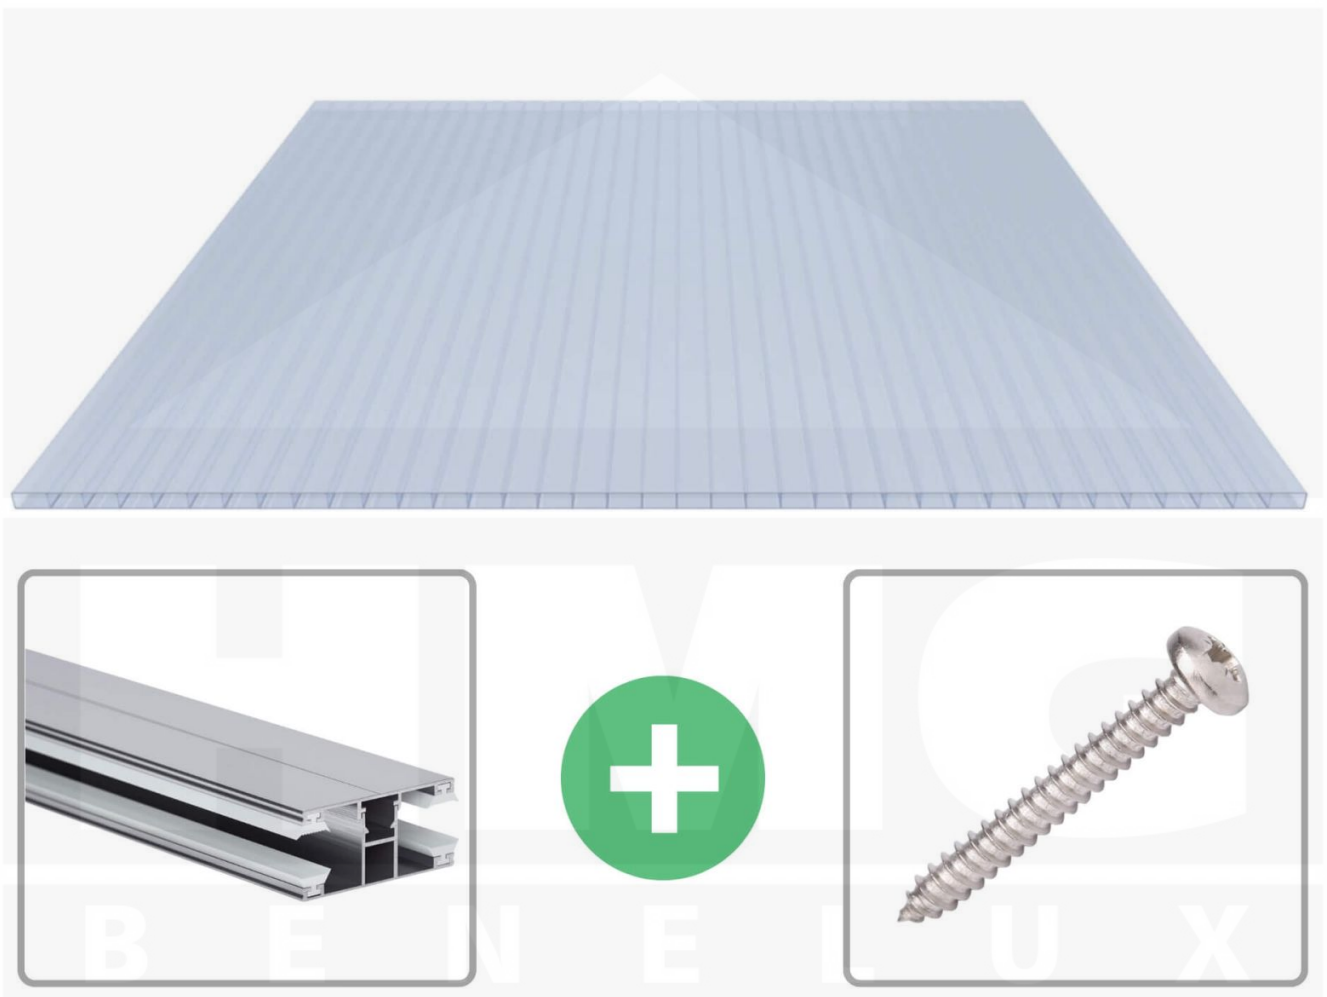

Acrylaat kanaalplaat | 16 mm | Profiel DUO | Voordeelpakket | Plaatbreedte 980 mm | Kristalblauw | Breedte 3,09 m | Lengte 3,00 m

Artikelnr.: 70075DUACK3030

Direct naar het artikel:

Scan deze barcode gewoon met uw mobiel en u komt direct aan naar het product met verdere informatie, afbeeldingen, video's, etc.

Productinfo

Acrylaat kanaalplaten 16 mm

Deze 2-wandige kanaalplaat heeft een dikte van 16 mm en is ook onder de naam VLF-SDP16-ACKB Klima-Blue bekend. Deze acrylaat kanaalplaat in de kleur lichtblauw, laat ca. 21% licht door en is verkrijgbaar in lengtes van 2 tot 7 m. De platen worden nauwkeurig op bestelling in de lengte op maat gezaagd. Berekend wordt de hele plaat, rest stukken worden meegestuurd. De plaatbreedte is 980 mm.

Dekkende breedte

Eerste plaat met profiel = 1070 mm, elke volgende plaat met profiel + 1010 mm

Tussenmaten mogelijk door zelf smaller te zagen.

Montage profiel DUO

Het montage profiel DUO is een 60 mm breed profiel en bestaat uit aluminium, die door het schroef-systeem heel vast zit. Dit montage profiel is in de kleur blank aluminium in lengtes van 2,00 - 7,00 m voor 10 mm en 16 mm sterke kanaalplaten en massieve platen verkrijgbaar. De koppelprofielen bestaan uit 2 delen (onder- en bovenprofiel), de randprofielen uit 3 delen (onder- en bovenprofiel plus een randdeel om in te schuiven).