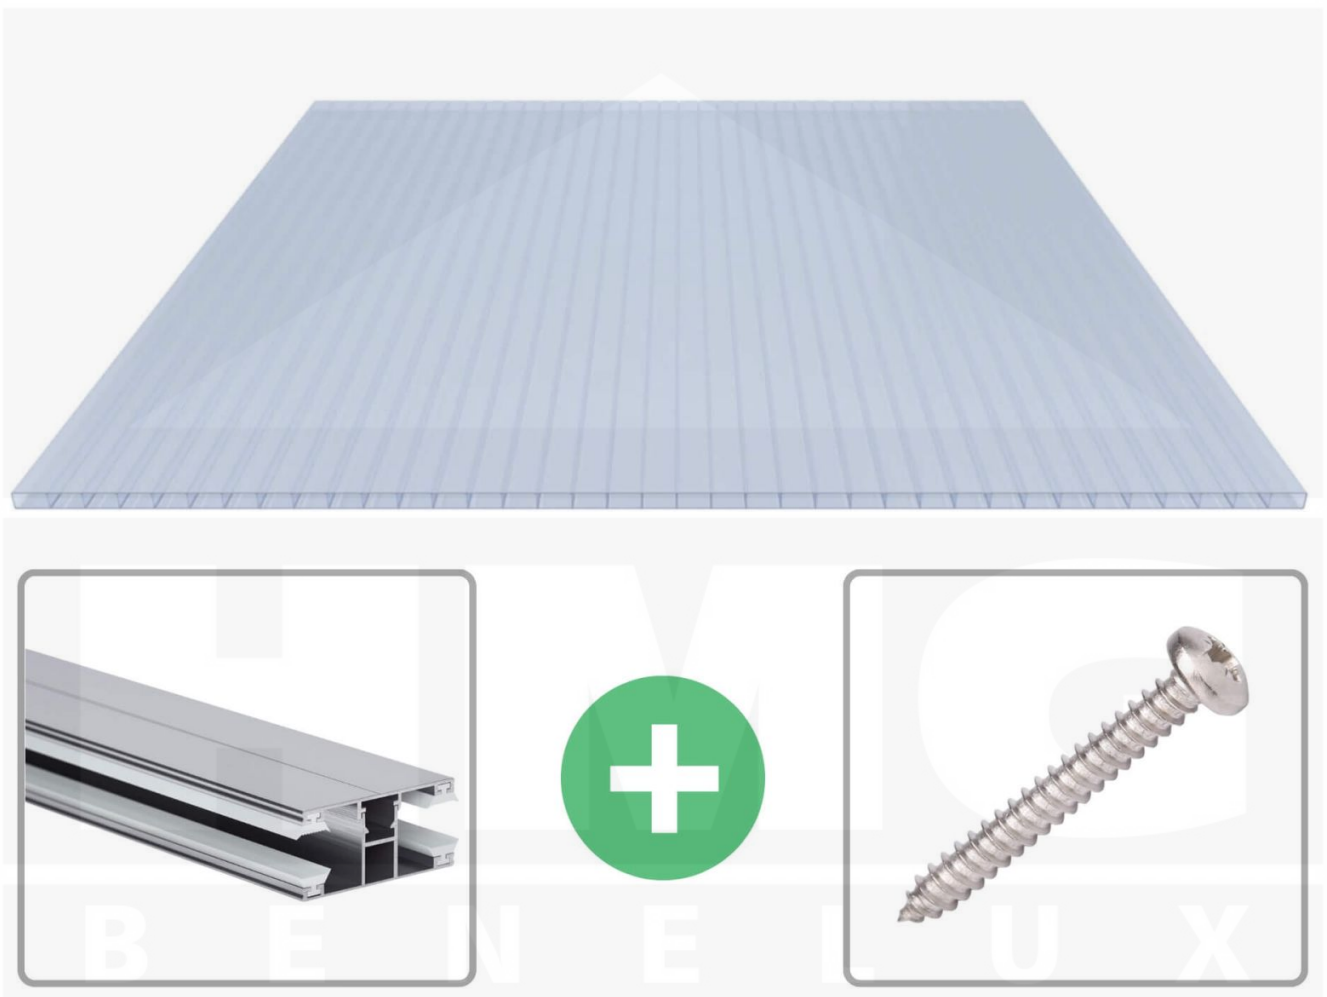

Acrylaat kanaalplaat | 16 mm | Profiel DUO | Voordeelpakket | Plaatbreedte 980 mm | Kristalblauw | Breedte 4,10 m | Lengte 2,00 m

Artikelnr.: 70075DUACK4020

Productinfo

Acrylaat kanaalplaten 16 mm

Deze 2-wandige kanaalplaat heeft een dikte van 16 mm en is ook onder de naam VLF-SDP16-ACKB Klima-Blue bekend. Deze acrylaat kanaalplaat in de kleur lichtblauw, laat ca. 21% licht door en is verkrijgbaar in lengtes van 2 tot 7 m. De platen worden nauwkeurig op bestelling in de lengte op maat gezaagd. Berekend wordt de hele plaat, rest stukken worden meegestuurd. De plaatbreedte is 980 mm.

Producttoepassingen

Acrylaat kanaalplaten zijn UV-bestendig, vergelen niet en worden niet broos. Van wege de zeer hoge transparantie garanderen deze R.GLAS kanaalplaten de hoogste lichtdoorlatendheid en glans. Acrylaat is enorm slag- en breukvast, zeer goed bestand tegen normale weersinvloeden, hagelbestendig (Niet bij extreme weersomstandigheden - Zie garantievoorwaarden) en normaal ontvlambaar. AC kanaalplaten worden in de bouw-, tuinbouw-, agrarische en de particuliere sector als dakbedekking voor hallen, kassen, stallen, schuurtjes, fietsenstallingen, terrasoverkappingen, veranda's en carports toegepast. Ook worden dubbelwandige acrylaat kanaalplaten verticaal voor wanden en afscheidingen toegepast.

Dekkende breedte

Eerste plaat met profiel = 1070 mm, elke volgende plaat met profiel + 1010 mm

Tussenmaten mogelijk door zelf smaller te zagen.

Montage profiel DUO

Het montage profiel DUO is een 60 mm breed profiel en bestaat uit aluminium, die door het schroef-systeem heel vast zit. Dit montage profiel is in de kleur blank aluminium in lengtes van 2,00 - 7,00 m voor 10 mm en 16 mm sterke kanaalplaten en massieve platen verkrijgbaar. De koppelprofielen bestaan uit 2 delen (onder- en bovenprofiel), de randprofielen uit 3 delen (onder- en bovenprofiel plus een randdeel om in te schuiven).