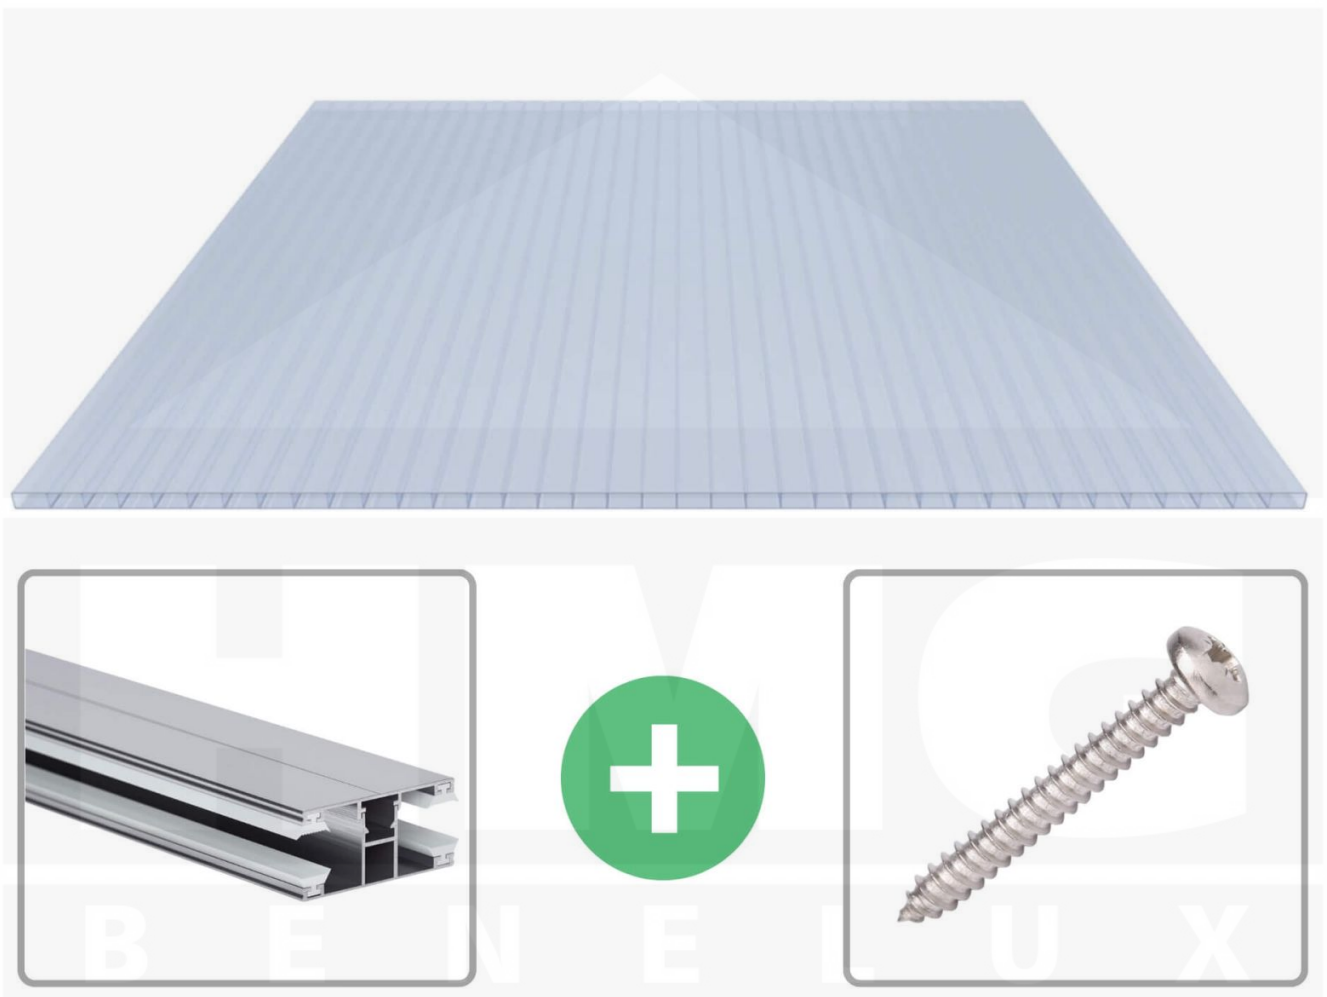

Acrylaat kanaalplaat | 16 mm | Profiel DUO | Voordeelpakket | Plaatbreedte 980 mm | Kristalblauw | Breedte 4,10 m | Lengte 2,50 m

Artikelnr.: 70075DUACK4025

Productinfo

Acrylaat kanaalplaten 16 mm

Deze 2-wandige kanaalplaat heeft een dikte van 16 mm en is ook onder de naam VLF-SDP16-ACKB Klima-Blue bekend. Deze acrylaat kanaalplaat in de kleur lichtblauw, laat ca. 21% licht door en is verkrijgbaar in lengtes van 2 tot 7 m. De platen worden nauwkeurig op bestelling in de lengte op maat gezaagd. Berekend wordt de hele plaat, rest stukken worden meegestuurd. De plaatbreedte is 980 mm.

Producttoepassingen

Acrylaat kanaalplaten zijn UV-bestendig, vergelen niet en worden niet broos. Van wege de zeer hoge transparantie garanderen deze R.GLAS kanaalplaten de hoogste lichtdoorlatendheid en glans. Acrylaat is enorm slag- en breukvast, zeer goed bestand tegen normale weersinvloeden, hagelbestendig (Niet bij extreme weersomstandigheden - Zie garantievoorwaarden) en normaal ontvlambaar. AC kanaalplaten worden in de bouw-, tuinbouw-, agrarische en de particuliere sector als dakbedekking voor hallen, kassen, stallen, schuurtjes, fietsenstallingen, terrasoverkappingen, veranda's en carports toegepast. Ook worden dubbelwandige acrylaat kanaalplaten verticaal voor wanden en afscheidingen toegepast.

Dekkende breedte

Eerste plaat met profiel = 1070 mm, elke volgende plaat met profiel + 1010 mm

Tussenmaten mogelijk door zelf smaller te zagen.

Montage profiel DUO

Het montage profiel DUO is een 60 mm breed profiel en bestaat uit aluminium, die door het schroef-systeem heel vast zit. Dit montage profiel is in de kleur blank aluminium in lengtes van 2,00 - 7,00 m voor 10 mm en 16 mm sterke kanaalplaten en massieve platen verkrijgbaar. De koppelprofielen bestaan uit 2 delen (onder- en bovenprofiel), de randprofielen uit 3 delen (onder- en bovenprofiel plus een randdeel om in te schuiven).