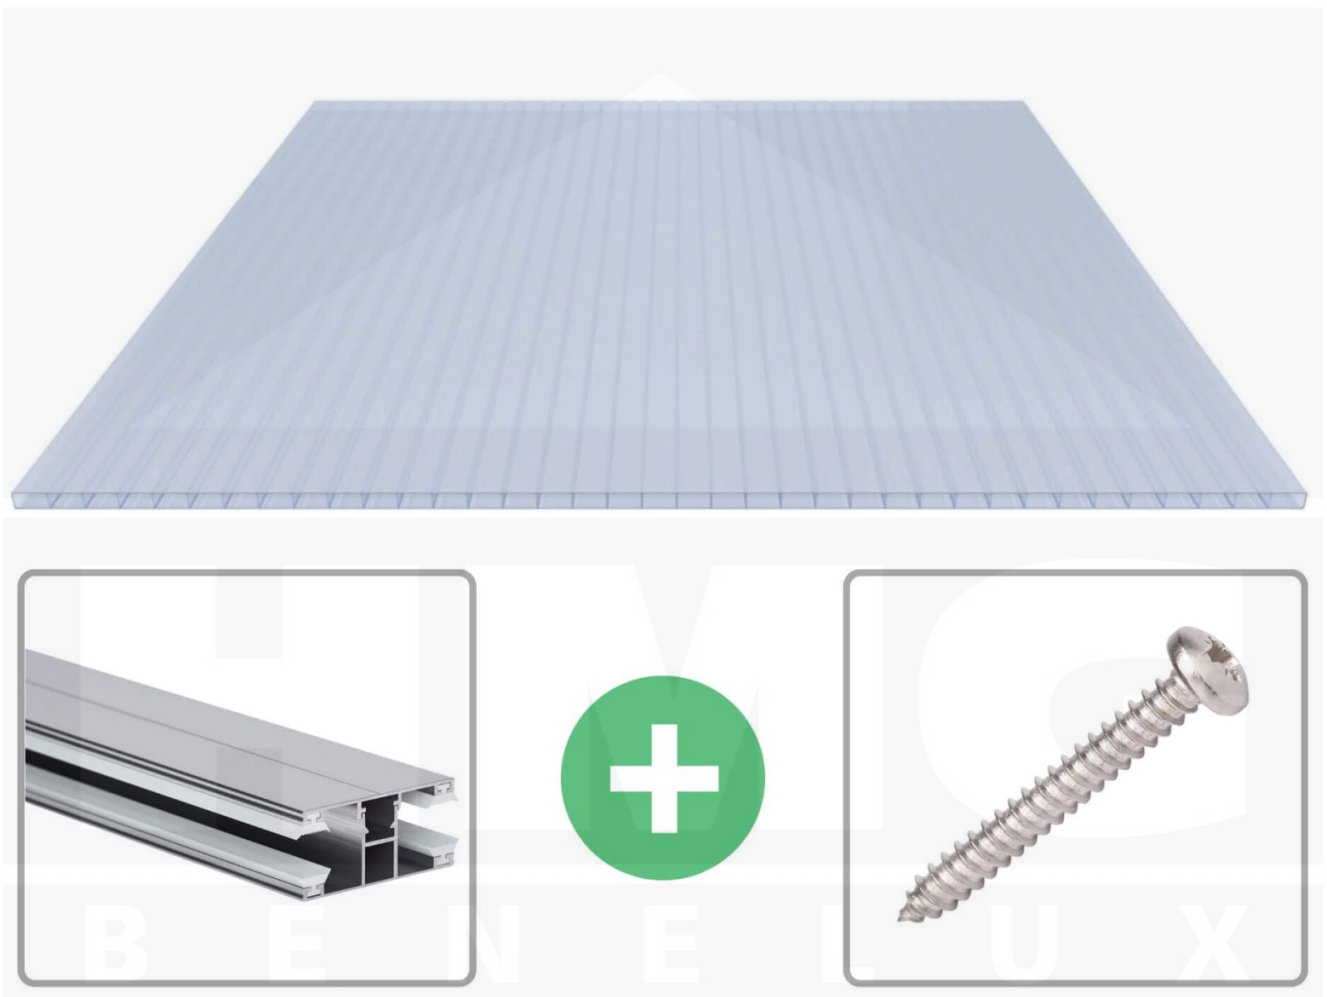

Acrylaat kanaalplaat | 16 mm | Profiel DUO | Voordeelpakket | Plaatbreedte 980 mm | Kristalblauw | Breedte 4,10 m | Lengte 4,00 m

Artikelnr.: 70075DUACK4040

Direct naar het artikel:

Scan deze barcode gewoon met uw mobiel en u komt direct aan naar het product met verdere informatie, afbeeldingen, video's, etc.

Productinfo

Acrylaat kanaalplaten 16 mm

Deze 2-wandige kanaalplaat heeft een dikte van 16 mm en is ook onder de naam VLF-SDP16-ACKB Klima-Blue bekend. Deze acrylaat kanaalplaat in de kleur lichtblauw, laat ca. 21% licht door en is verkrijgbaar in lengtes van 2 tot 7 m. De platen worden nauwkeurig op bestelling in de lengte op maat gezaagd. Berekend wordt de hele plaat, rest stukken worden meegestuurd. De plaatbreedte is 980 mm.

Dekkende breedte

Eerste plaat met profiel = 1070 mm, elke volgende plaat met profiel + 1010 mm

Tussenmaten mogelijk door zelf smaller te zagen.

Montage profiel DUO

Het montage profiel DUO is een 60 mm breed profiel en bestaat uit aluminium, die door het schroef-systeem heel vast zit. Dit montage profiel is in de kleur blank aluminium in lengtes van 2,00 - 7,00 m voor 10 mm en 16 mm sterke kanaalplaten en massieve platen verkrijgbaar. De koppelprofielen bestaan uit 2 delen (onder- en bovenprofiel), de randprofielen uit 3 delen (onder- en bovenprofiel plus een randdeel om in te schuiven).