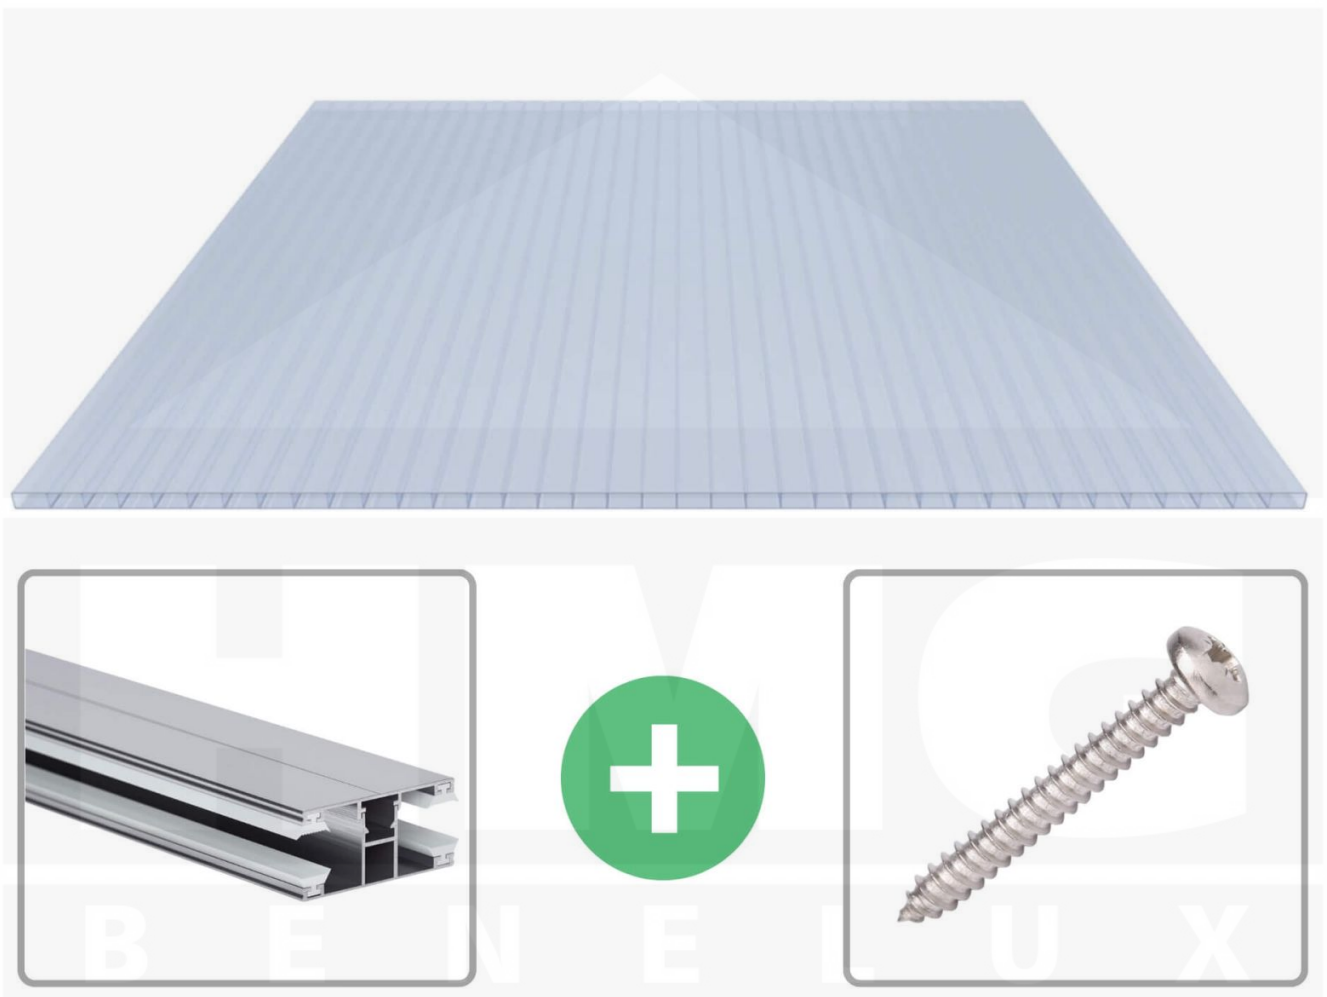

Acrylaat kanaalplaat | 16 mm | Profiel DUO | Voordeelpakket | Plaatbreedte 980 mm | Kristalblauw | Breedte 5,11 m | Lengte 2,00 m

Artikelnr.: 70075DUACK5020

Productinfo

Acrylaat kanaalplaten 16 mm

Deze 2-wandige kanaalplaat heeft een dikte van 16 mm en is ook onder de naam VLF-SDP16-ACKB Klima-Blue bekend. Deze acrylaat kanaalplaat in de kleur lichtblauw, laat ca. 21% licht door en is verkrijgbaar in lengtes van 2 tot 7 m. De platen worden nauwkeurig op bestelling in de lengte op maat gezaagd. Berekend wordt de hele plaat, rest stukken worden meegestuurd. De plaatbreedte is 980 mm.

Producttoepassingen

Acrylaat kanaalplaten zijn UV-bestendig, vergelen niet en worden niet broos. Van wege de zeer hoge transparantie garanderen deze R.GLAS kanaalplaten de hoogste lichtdoorlatendheid en glans. Acrylaat is enorm slag- en breukvast, zeer goed bestand tegen normale weersinvloeden, hagelbestendig (Niet bij extreme weersomstandigheden - Zie garantievoorwaarden) en normaal ontvlambaar. AC kanaalplaten worden in de bouw-, tuinbouw-, agrarische en de particuliere sector als dakbedekking voor hallen, kassen, stallen, schuurtjes, fietsenstallingen, terrasoverkappingen, veranda's en carports toegepast. Ook worden dubbelwandige acrylaat kanaalplaten verticaal voor wanden en afscheidingen toegepast.

Dekkende breedte

Eerste plaat met profiel = 1070 mm, elke volgende plaat met profiel + 1010 mm

Tussenmaten mogelijk door zelf smaller te zagen.

Montage profiel DUO

Het montage profiel DUO is een 60 mm breed profiel en bestaat uit aluminium, die door het schroef-systeem heel vast zit. Dit montage profiel is in de kleur blank aluminium in lengtes van 2,00 - 7,00 m voor 10 mm en 16 mm sterke kanaalplaten en massieve platen verkrijgbaar. De koppelprofielen bestaan uit 2 delen (onder- en bovenprofiel), de randprofielen uit 3 delen (onder- en bovenprofiel plus een randdeel om in te schuiven).