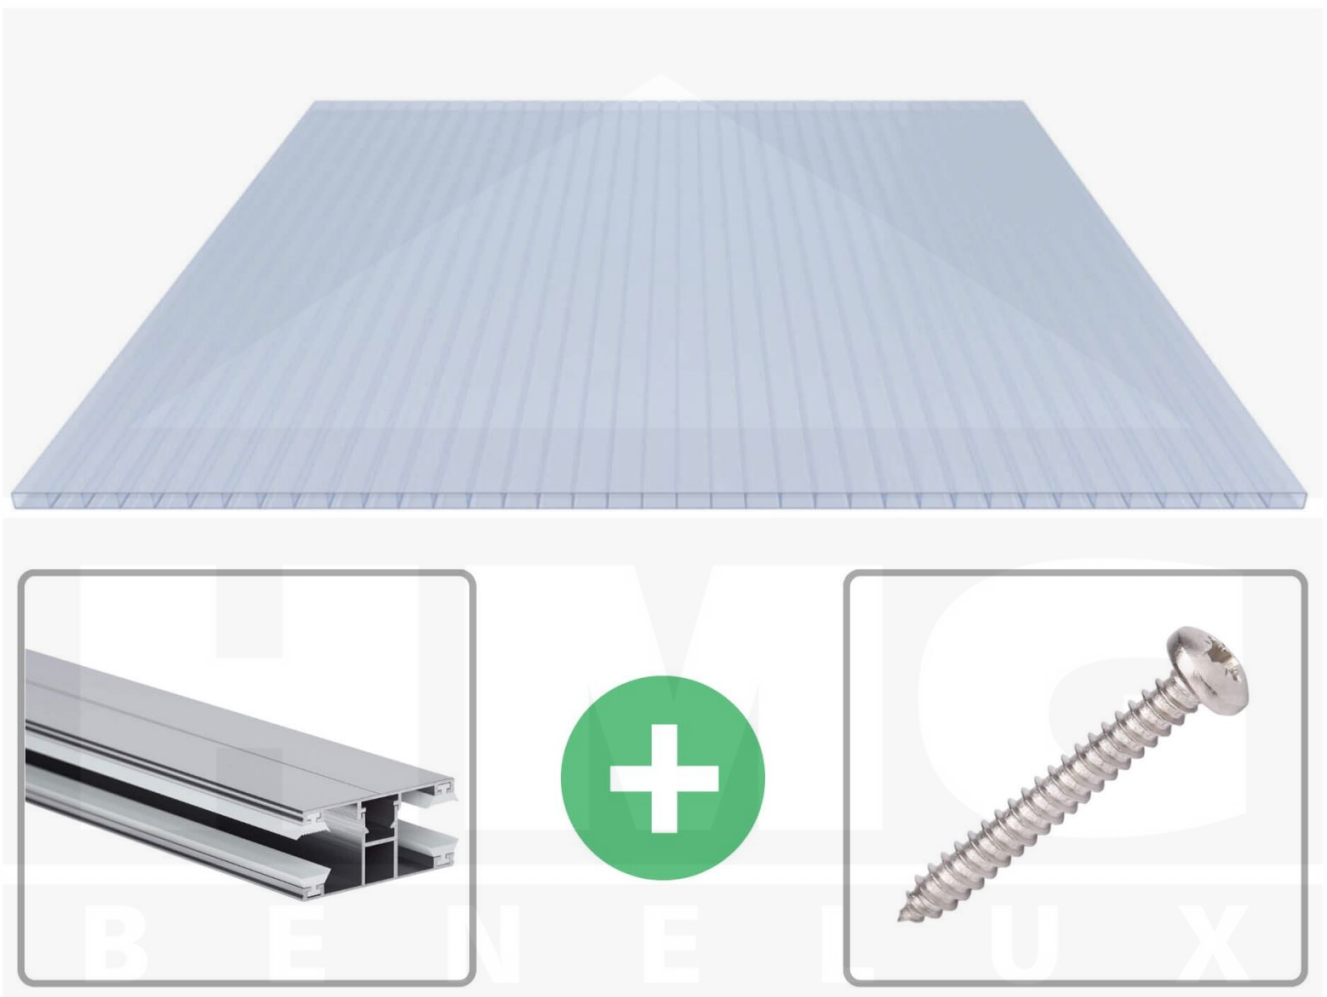

**Acrylaat kanaalplaat | 16 mm | Profiel DUO | Voordeelpakket | Plaatbreedte 980 mm | Kristalblauw | Breedte 5,11 m | Lengte 3,50 m**

Artikelnr.: 70075DUACK5035

### Acrylaat kanaalplaten 16 mm

Deze 2-wandige kanaalplaat heeft een dikte van 16 mm en is ook onder de naam VLF-SDP16-ACKB Klima-Blue bekend. Deze acrylaat kanaalplaat in de kleur lichtblauw, laat ca. 21% licht door en is verkrijgbaar in lengtes van 2 tot 7 m. De platen worden nauwkeurig op bestelling in de lengte op maat gezaagd. Berekend wordt de hele plaat, rest stukken worden meegestuurd. De plaatbreedte is 980 mm.

### Montage profiel DUO

Het montage profiel DUO is een 60 mm breed profiel en bestaat uit aluminium, die door het schroef-systeem heel vast zit. Dit montage profiel is in de kleur blank aluminium in lengtes van 2,00 - 7,00 m voor 10 mm en 16 mm sterke kanaalplaten en massieve platen verkrijgbaar. De koppelprofielen bestaan uit 2 delen (onder- en bovenprofiel), de randprofielen uit 3 delen (onder- en bovenprofiel plus een randdeel om in te schuiven).