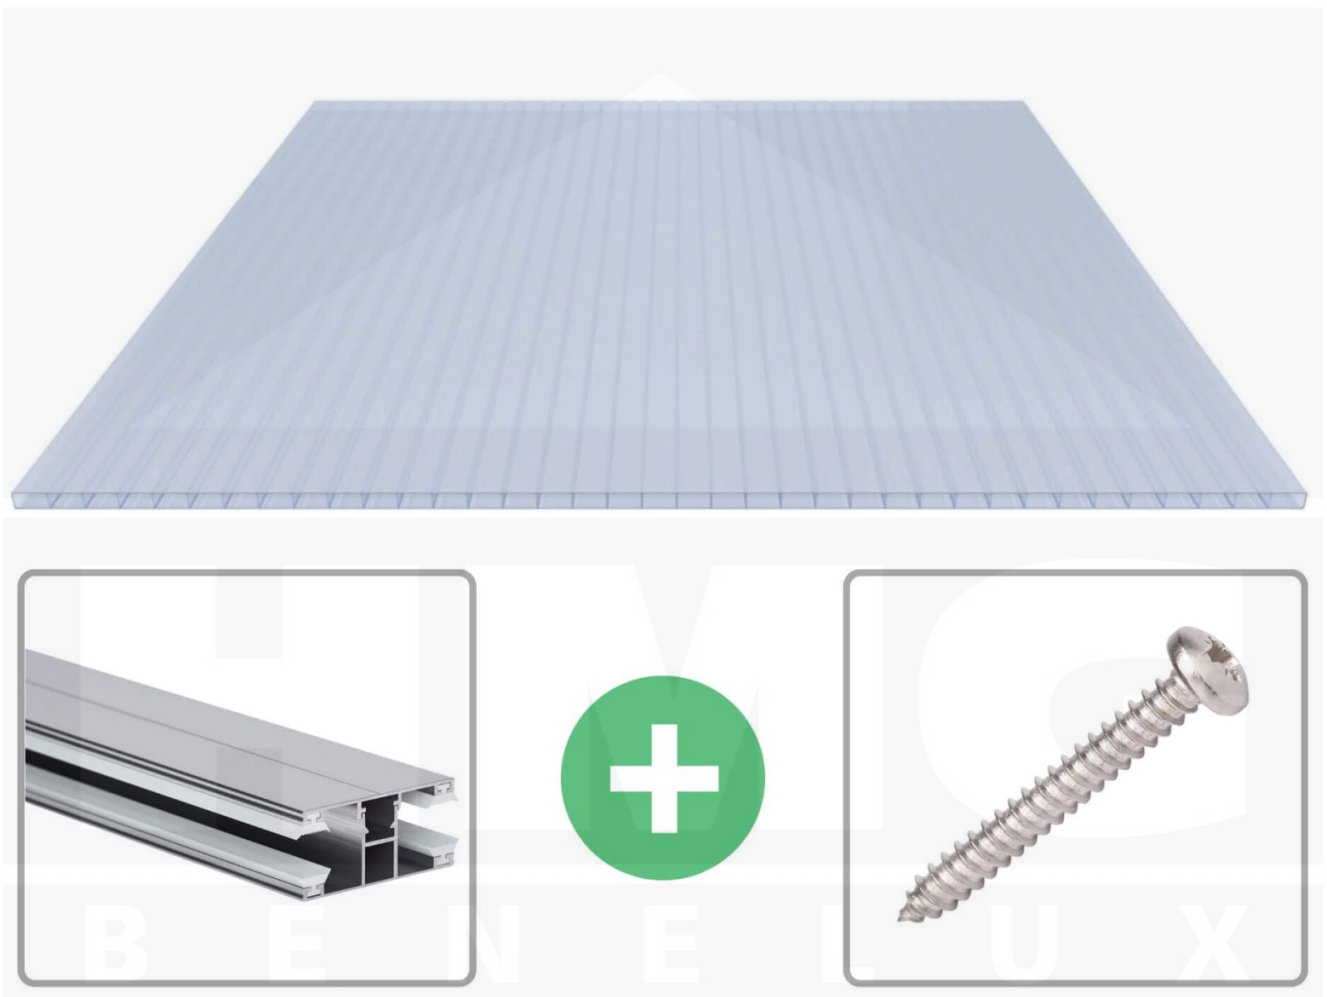

Acrylaat kanaalplaat | 16 mm | Profiel DUO | Voordeelpakket | Plaatbreedte 980 mm | Kristalblauw | Breedte 5,11 m | Lengte 4,00 m

Artikelnr.: 70075DUACK5040

Productinfo

Acrylaat kanaalplaten 16 mm

Deze 2-wandige kanaalplaat heeft een dikte van 16 mm en is ook onder de naam VLF-SDP16-ACKB Klima-Blue bekend. Deze acrylaat kanaalplaat in de kleur lichtblauw, laat ca. 21% licht door en is verkrijgbaar in lengtes van 2 tot 7 m. De platen worden nauwkeurig op bestelling in de lengte op maat gezaagd. Berekend wordt de hele plaat, rest stukken worden meegestuurd. De plaatbreedte is 980 mm.

Producttoepassingen

Acrylaat kanaalplaten zijn UV-bestendig, vergelen niet en worden niet broos. Van wege de zeer hoge transparantie garanderen deze R.GLAS kanaalplaten de hoogste lichtdoorlatendheid en glans. Acrylaat is enorm slag- en breukvast, zeer goed bestand tegen normale weersinvloeden, hagelbestendig (Niet bij extreme weersomstandigheden - Zie garantievoorwaarden) en normaal ontvlambaar. AC kanaalplaten worden in de bouw-, tuinbouw-, agrarische en de particuliere sector als dakbedekking voor hallen, kassen, stallen, schuurtjes, fietsenstallingen, terrasoverkappingen, veranda's en carports toegepast. Ook worden dubbelwandige acrylaat kanaalplaten verticaal voor wanden en afscheidingen toegepast.

Dekkende breedte

Eerste plaat met profiel = 1070 mm, elke volgende plaat met profiel + 1010 mm

Tussenmaten mogelijk door zelf smaller te zagen.

Montage profiel DUO

Het montage profiel DUO is een 60 mm breed profiel en bestaat uit aluminium, die door het schroef-systeem heel vast zit. Dit montage profiel is in de kleur blank aluminium in lengtes van 2,00 - 7,00 m voor 10 mm en 16 mm sterke kanaalplaten en massieve platen verkrijgbaar. De koppelprofielen bestaan uit 2 delen (onder- en bovenprofiel), de randprofielen uit 3 delen (onder- en bovenprofiel plus een randdeel om in te schuiven).