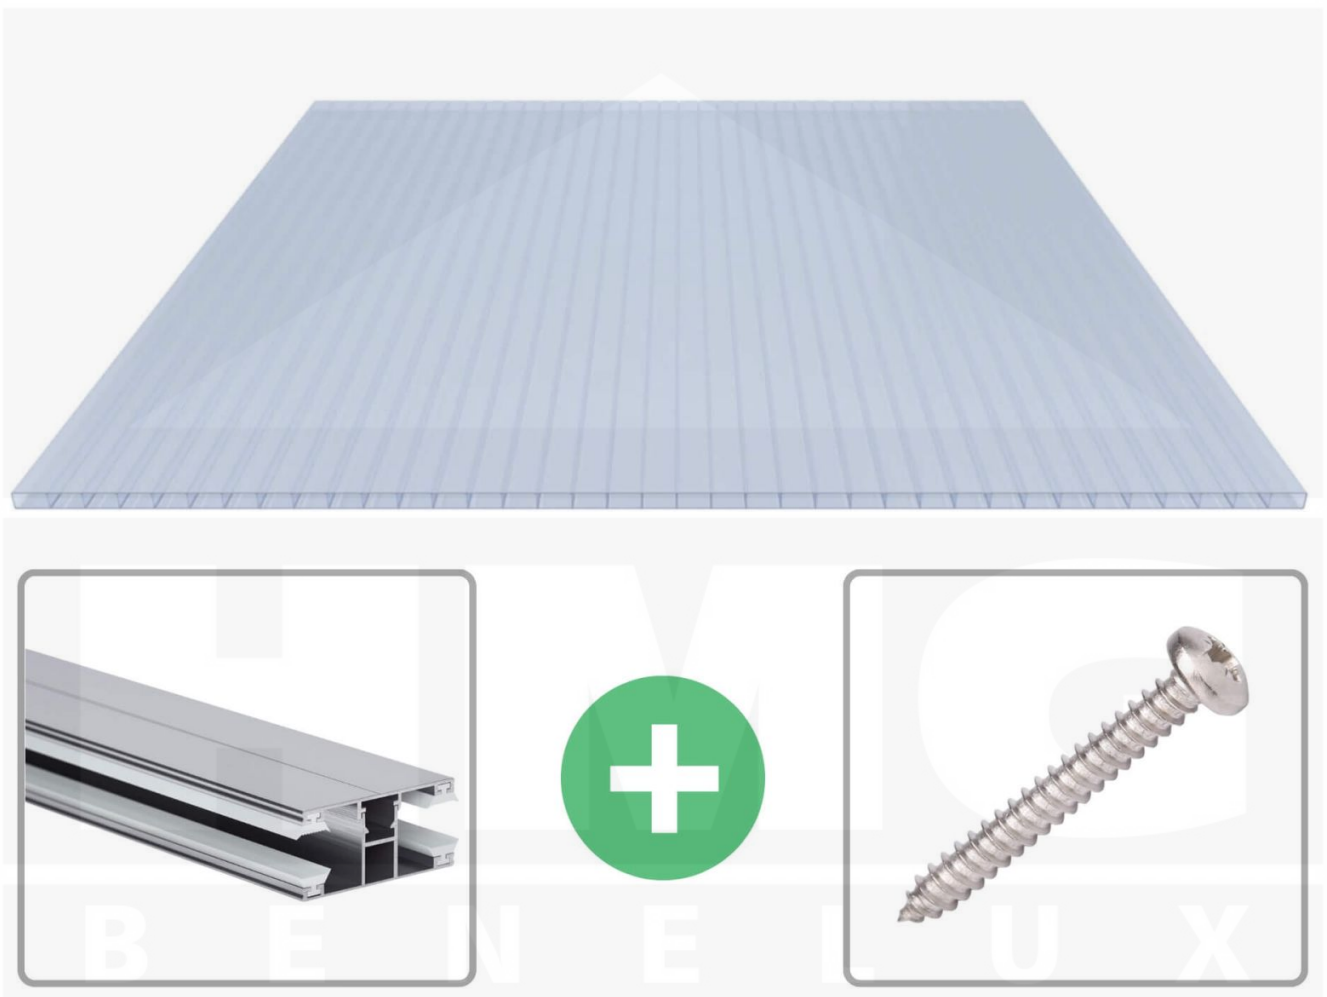

Acrylaat kanaalplaat | 16 mm | Profiel DUO | Voordeelpakket | Plaatbreedte 980 mm | Kristalblauw | Breedte 5,11 m | Lengte 5,00 m

Artikelnr.: 70075DUACK5050

Productinfo

Acrylaat kanaalplaten 16 mm

Deze 2-wandige kanaalplaat heeft een dikte van 16 mm en is ook onder de naam VLF-SDP16-ACKB Klima-Blue bekend. Deze acrylaat kanaalplaat in de kleur lichtblauw, laat ca. 21% licht door en is verkrijgbaar in lengtes van 2 tot 7 m. De platen worden nauwkeurig op bestelling in de lengte op maat gezaagd. Berekend wordt de hele plaat, rest stukken worden meegestuurd. De plaatbreedte is 980 mm.

Producttoepassingen

Acrylaat kanaalplaten zijn UV-bestendig, vergelen niet en worden niet broos. Van wege de zeer hoge transparantie garanderen deze R.GLAS kanaalplaten de hoogste lichtdoorlatendheid en glans. Acrylaat is enorm slag- en breukvast, zeer goed bestand tegen normale weersinvloeden, hagelbestendig (Niet bij extreme weersomstandigheden - Zie garantievoorwaarden) en normaal ontvlambaar. AC kanaalplaten worden in de bouw-, tuinbouw-, agrarische en de particuliere sector als dakbedekking voor hallen, kassen, stallen, schuurtjes, fietsenstallingen, terrasoverkappingen, veranda's en carports toegepast. Ook worden dubbelwandige acrylaat kanaalplaten verticaal voor wanden en afscheidingen toegepast.

Dekkende breedte

Eerste plaat met profiel = 1070 mm, elke volgende plaat met profiel + 1010 mm

Tussenmaten mogelijk door zelf smaller te zagen.

Montage profiel DUO

Het montage profiel DUO is een 60 mm breed profiel en bestaat uit aluminium, die door het schroef-systeem heel vast zit. Dit montage profiel is in de kleur blank aluminium in lengtes van 2,00 - 7,00 m voor 10 mm en 16 mm sterke kanaalplaten en massieve platen verkrijgbaar. De koppelprofielen bestaan uit 2 delen (onder- en bovenprofiel), de randprofielen uit 3 delen (onder- en bovenprofiel plus een randdeel om in te schuiven).