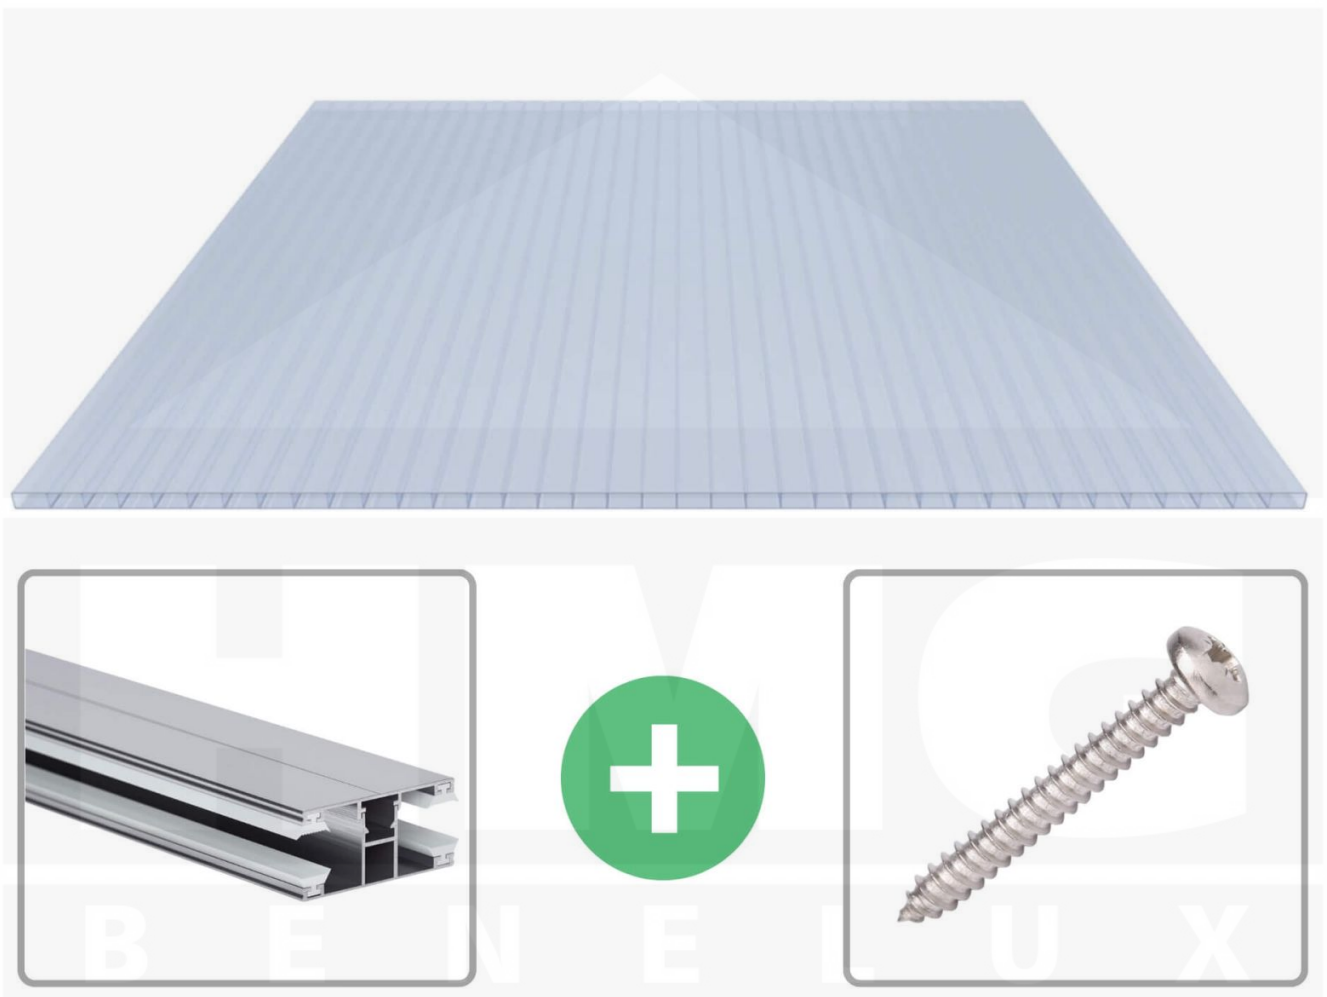

Acrylaat kanaalplaat | 16 mm | Profiel DUO | Voordeelpakket | Plaatbreedte 980 mm | Kristalblauw | Breedte 6,12 m | Lengte 3,00 m

Artikelnr.: 70075DUACK6030

Direct naar het artikel:

Scan deze barcode gewoon met uw mobiel en u komt direct aan naar het product met verdere informatie, afbeeldingen, video's, etc.

Productinfo

Acrylaat kanaalplaten 16 mm

Deze 2-wandige kanaalplaat heeft een dikte van 16 mm en is ook onder de naam VLF-SDP16-ACKB Klima-Blue bekend. Deze acrylaat kanaalplaat in de kleur lichtblauw, laat ca. 21% licht door en is verkrijgbaar in lengtes van 2 tot 7 m. De platen worden nauwkeurig op bestelling in de lengte op maat gezaagd. Berekend wordt de hele plaat, rest stukken worden meegestuurd. De plaatbreedte is 980 mm.

Dekkende breedte

Eerste plaat met profiel = 1070 mm, elke volgende plaat met profiel + 1010 mm

Tussenmaten mogelijk door zelf smaller te zagen.

Montage profiel DUO

Het montage profiel DUO is een 60 mm breed profiel en bestaat uit aluminium, die door het schroef-systeem heel vast zit. Dit montage profiel is in de kleur blank aluminium in lengtes van 2,00 - 7,00 m voor 10 mm en 16 mm sterke kanaalplaten en massieve platen verkrijgbaar. De koppelprofielen bestaan uit 2 delen (onder- en bovenprofiel), de randprofielen uit 3 delen (onder- en bovenprofiel plus een randdeel om in te schuiven).