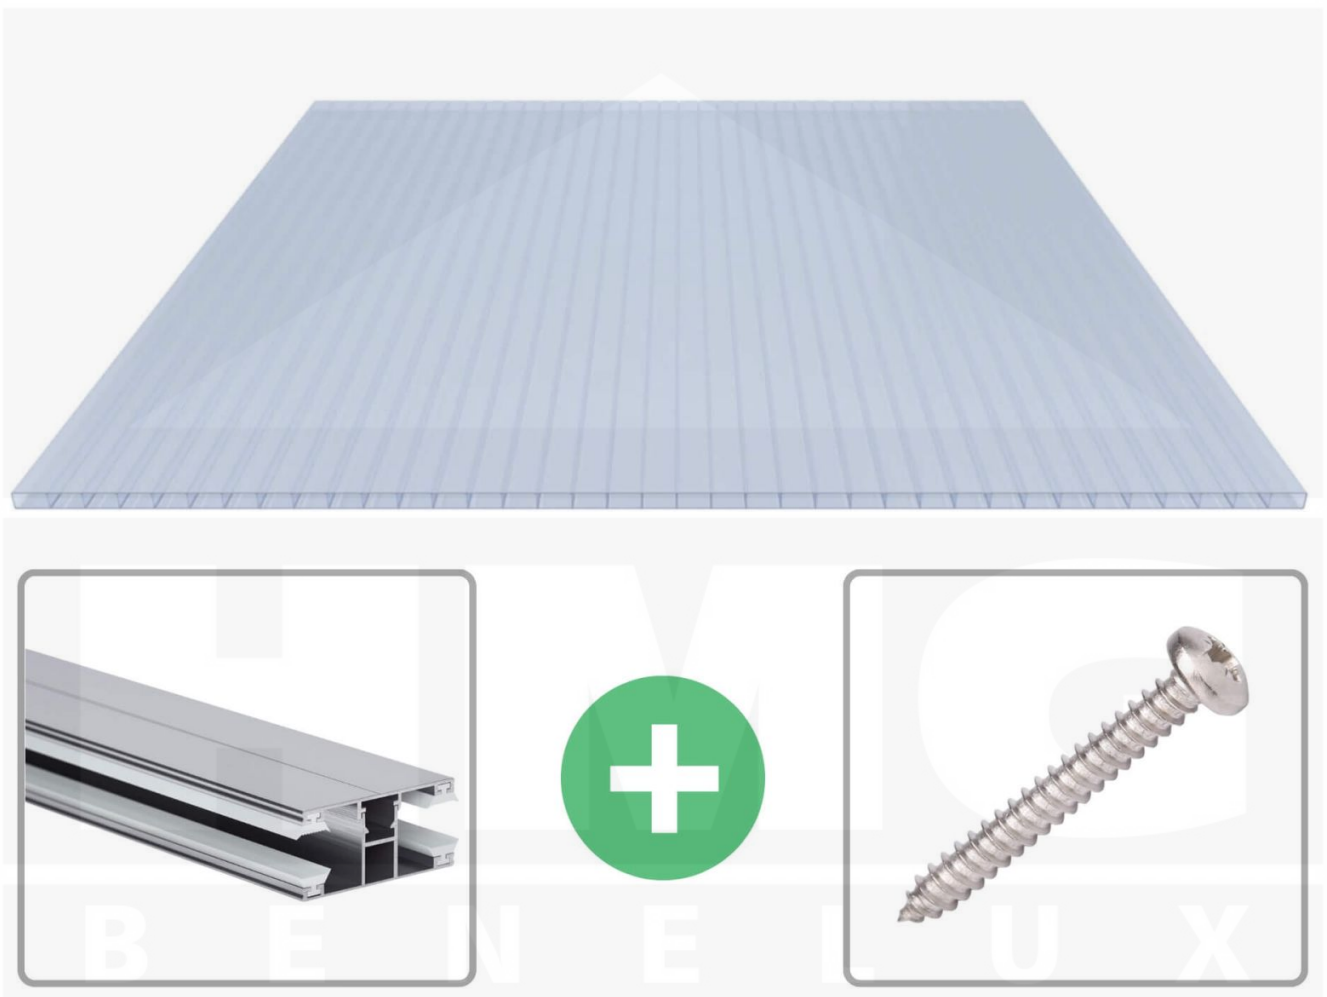

Acrylaat kanaalplaat | 16 mm | Profiel DUO | Voordeelpakket | Plaatbreedte 980 mm | Kristalblauw | Breedte 6,12 m | Lengte 3,50 m

Artikelnr.: 70075DUACK6035

Direct naar het artikel:

Scan deze barcode gewoon met uw mobiel en u komt direct aan naar het product met verdere informatie, afbeeldingen, video's, etc.

Productinfo

Acrylaat kanaalplaten 16 mm

Deze 2-wandige kanaalplaat heeft een dikte van 16 mm en is ook onder de naam VLF-SDP16-ACKB Klima-Blue bekend. Deze acrylaat kanaalplaat in de kleur lichtblauw, laat ca. 21% licht door en is verkrijgbaar in lengtes van 2 tot 7 m. De platen worden nauwkeurig op bestelling in de lengte op maat gezaagd. Berekend wordt de hele plaat, rest stukken worden meegestuurd. De plaatbreedte is 980 mm.

Dekkende breedte

Eerste plaat met profiel = 1070 mm, elke volgende plaat met profiel + 1010 mm

Tussenmaten mogelijk door zelf smaller te zagen.

Montage profiel DUO

Het montage profiel DUO is een 60 mm breed profiel en bestaat uit aluminium, die door het schroef-systeem heel vast zit. Dit montage profiel is in de kleur blank aluminium in lengtes van 2,00 - 7,00 m voor 10 mm en 16 mm sterke kanaalplaten en massieve platen verkrijgbaar. De koppelprofielen bestaan uit 2 delen (onder- en bovenprofiel), de randprofielen uit 3 delen (onder- en bovenprofiel plus een randdeel om in te schuiven).