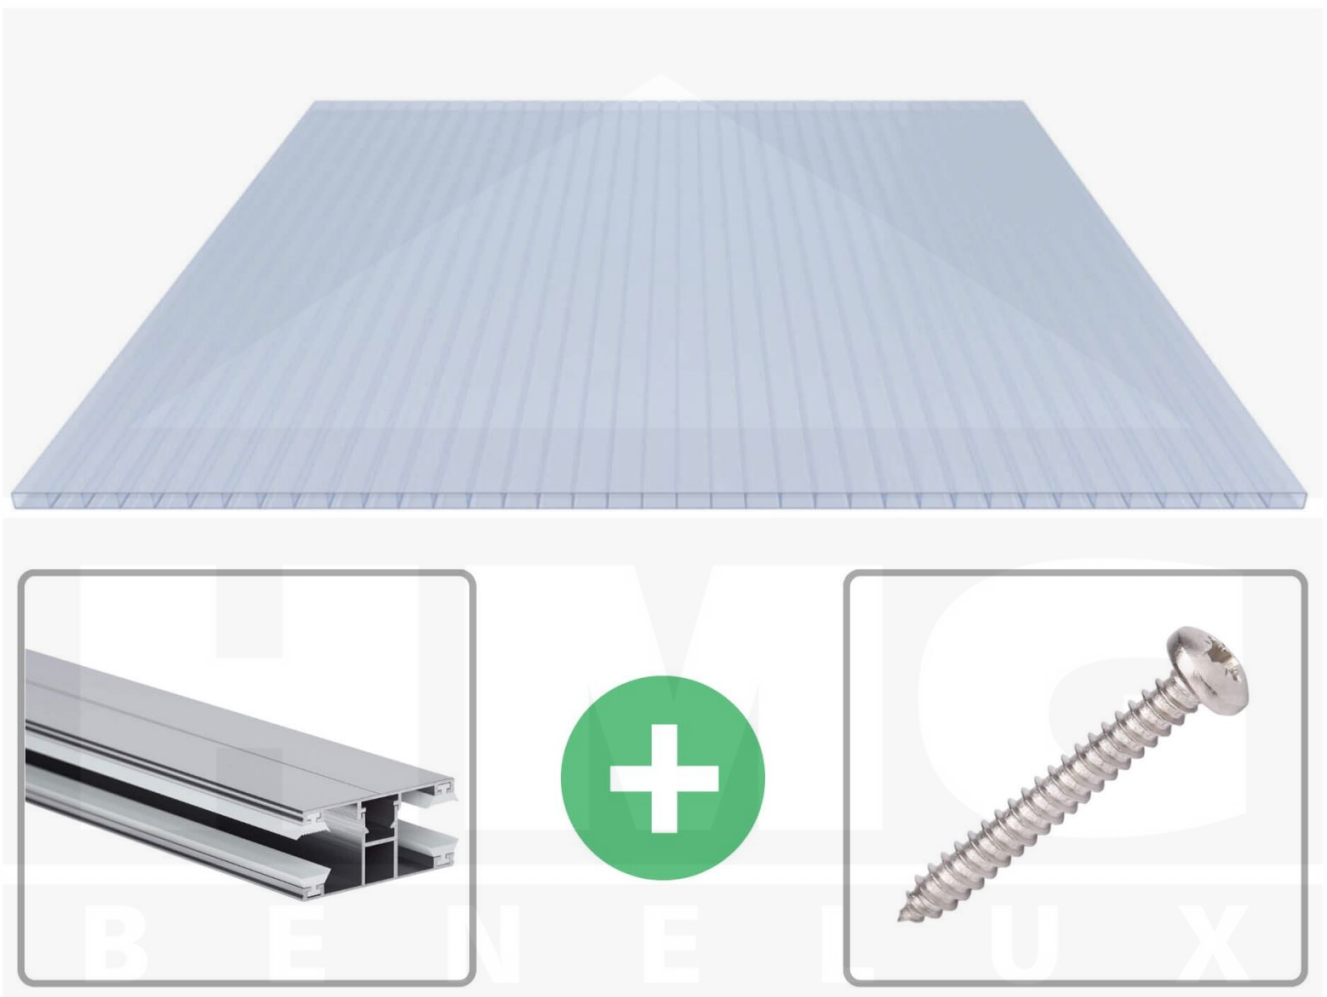

Acrylaat kanaalplaat | 16 mm | Profiel DUO | Voordeelpakket | Plaatbreedte 980 mm | Kristalblauw | Breedte 6,12 m | Lengte 5,00 m

Artikelnr.: 70075DUACK6050

Direct naar het artikel:

Scan deze barcode gewoon met uw mobiel en u komt direct aan naar het product met verdere informatie, afbeeldingen, video's, etc.

Productinfo

Acrylaat kanaalplaten 16 mm

Deze 2-wandige kanaalplaat heeft een dikte van 16 mm en is ook onder de naam VLF-SDP16-ACKB Klima-Blue bekend. Deze acrylaat kanaalplaat in de kleur lichtblauw, laat ca. 21% licht door en is verkrijgbaar in lengtes van 2 tot 7 m. De platen worden nauwkeurig op bestelling in de lengte op maat gezaagd. Berekend wordt de hele plaat, rest stukken worden meegestuurd. De plaatbreedte is 980 mm.

Dekkende breedte

Eerste plaat met profiel = 1070 mm, elke volgende plaat met profiel + 1010 mm

Tussenmaten mogelijk door zelf smaller te zagen.

Montage profiel DUO

Het montage profiel DUO is een 60 mm breed profiel en bestaat uit aluminium, die door het schroef-systeem heel vast zit. Dit montage profiel is in de kleur blank aluminium in lengtes van 2,00 - 7,00 m voor 10 mm en 16 mm sterke kanaalplaten en massieve platen verkrijgbaar. De koppelprofielen bestaan uit 2 delen (onder- en bovenprofiel), de randprofielen uit 3 delen (onder- en bovenprofiel plus een randdeel om in te schuiven).