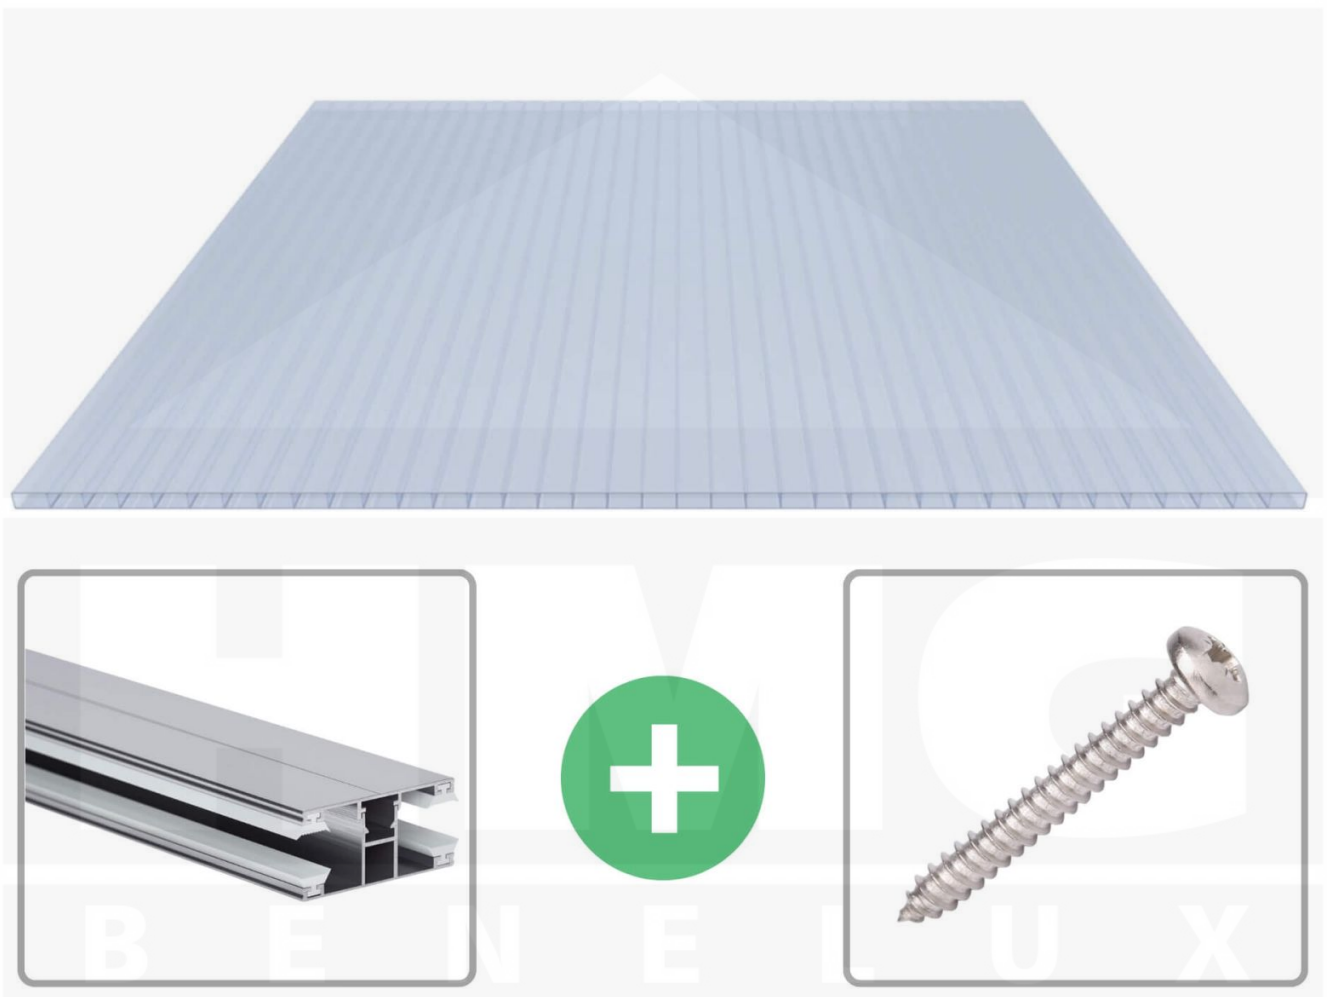

**Acrylaat kanaalplaat | 16 mm | Profiel DUO | Voordeelpakket | Plaatbreedte 980 mm | Kristalblauw | Breedte 7,13 m | Lengte 4,50 m**

Artikelnr.: 70075DUACK7045

### Acrylaat kanaalplaten 16 mm

Deze 2-wandige kanaalplaat heeft een dikte van 16 mm en is ook onder de naam VLF-SDP16-ACKB Klima-Blue bekend. Deze acrylaat kanaalplaat in de kleur lichtblauw, laat ca. 21% licht door en is verkrijgbaar in lengtes van 2 tot 7 m. De platen worden nauwkeurig op bestelling in de lengte op maat gezaagd. Berekend wordt de hele plaat, rest stukken worden meegestuurd. De plaatbreedte is 980 mm.

### Montage profiel DUO

Het montage profiel DUO is een 60 mm breed profiel en bestaat uit aluminium, die door het schroef-systeem heel vast zit. Dit montage profiel is in de kleur blank aluminium in lengtes van 2,00 - 7,00 m voor 10 mm en 16 mm sterke kanaalplaten en massieve platen verkrijgbaar. De koppelprofielen bestaan uit 2 delen (onder- en bovenprofiel), de randprofielen uit 3 delen (onder- en bovenprofiel plus een randdeel om in te schuiven).