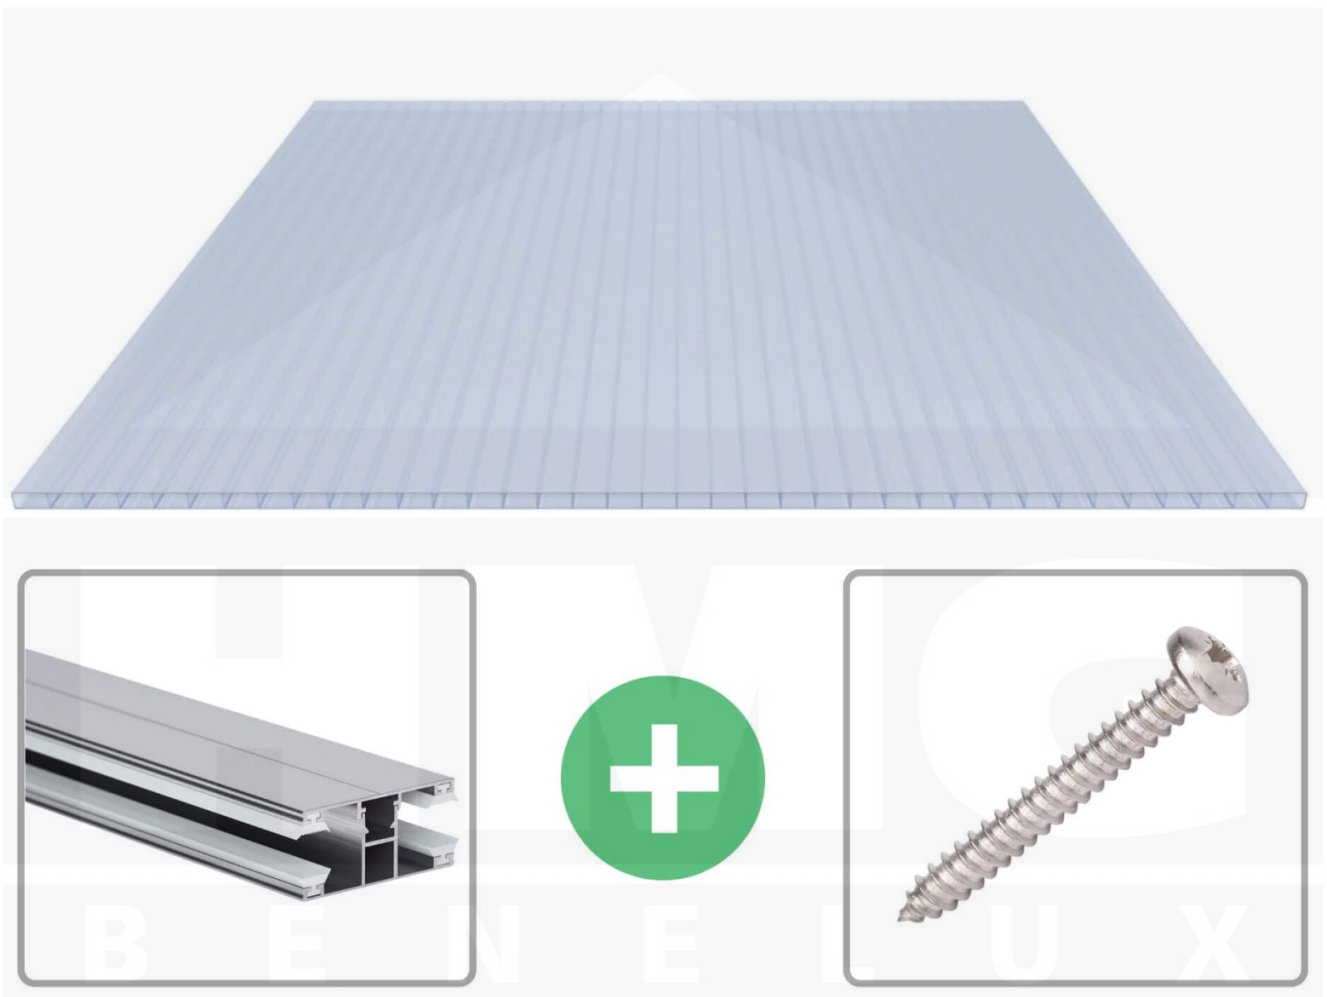

Acrylaat kanaalplaat | 16 mm | Profiel DUO | Voordeelpakket | Plaatbreedte 980 mm | Kristalblauw | Breedte 8,14 m | Lengte 4,50 m

Artikelnr.: 70075DUACK8045

Productinfo

Acrylaat kanaalplaten 16 mm

Deze 2-wandige kanaalplaat heeft een dikte van 16 mm en is ook onder de naam VLF-SDP16-ACKB Klima-Blue bekend. Deze acrylaat kanaalplaat in de kleur lichtblauw, laat ca. 21% licht door en is verkrijgbaar in lengtes van 2 tot 7 m. De platen worden nauwkeurig op bestelling in de lengte op maat gezaagd. Berekend wordt de hele plaat, rest stukken worden meegestuurd. De plaatbreedte is 980 mm.

Producttoepassingen

Acrylaat kanaalplaten zijn UV-bestendig, vergelen niet en worden niet broos. Van wege de zeer hoge transparantie garanderen deze R.GLAS kanaalplaten de hoogste lichtdoorlatendheid en glans. Acrylaat is enorm slag- en breukvast, zeer goed bestand tegen normale weersinvloeden, hagelbestendig (Niet bij extreme weersomstandigheden - Zie garantievoorwaarden) en normaal ontvlambaar. AC kanaalplaten worden in de bouw-, tuinbouw-, agrarische en de particuliere sector als dakbedekking voor hallen, kassen, stallen, schuurtjes, fietsenstallingen, terrasoverkappingen, veranda's en carports toegepast. Ook worden dubbelwandige acrylaat kanaalplaten verticaal voor wanden en afscheidingen toegepast.

Dekkende breedte

Eerste plaat met profiel = 1070 mm, elke volgende plaat met profiel + 1010 mm

Tussenmaten mogelijk door zelf smaller te zagen.

Montage profiel DUO

Het montage profiel DUO is een 60 mm breed profiel en bestaat uit aluminium, die door het schroef-systeem heel vast zit. Dit montage profiel is in de kleur blank aluminium in lengtes van 2,00 - 7,00 m voor 10 mm en 16 mm sterke kanaalplaten en massieve platen verkrijgbaar. De koppelprofielen bestaan uit 2 delen (onder- en bovenprofiel), de randprofielen uit 3 delen (onder- en bovenprofiel plus een randdeel om in te schuiven).