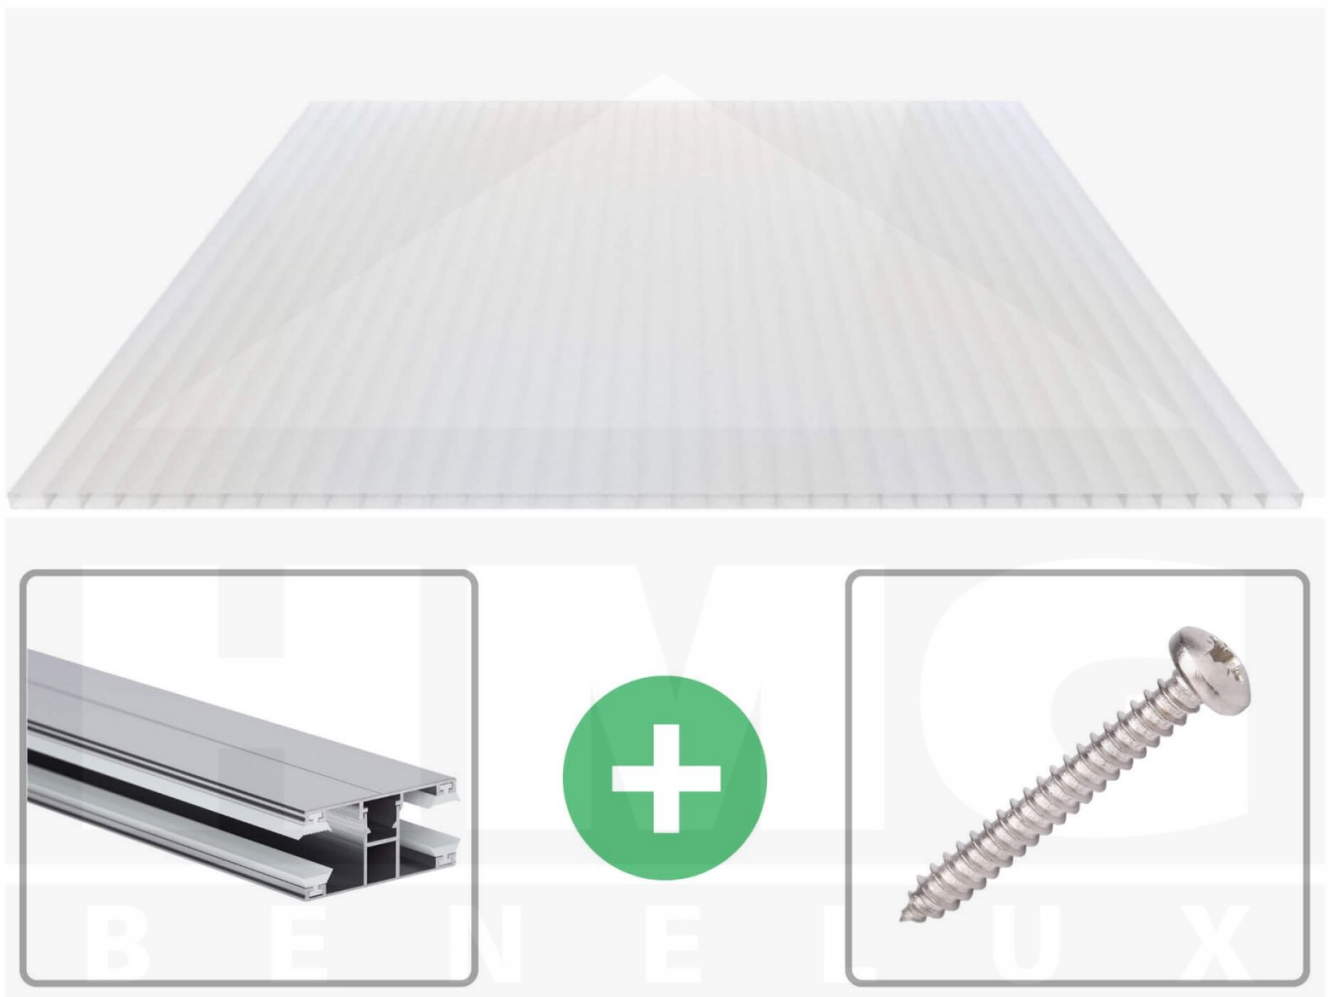

Acrylaat kanaalplaat | 16 mm | Profiel DUO | Voordeelpakket | Plaatbreedte 980 mm | Opaal wit | Breedte 5,11 m | Lengte 5,00 m

Artikelnr.: 70075DUACO5050

Direct naar het artikel:

Scan deze barcode gewoon met uw mobiel en u komt direct aan naar het product met verdere informatie, afbeeldingen, video's, etc.

Productinfo

Acrylaat kanaalplaten 16 mm

Deze 2-wandige kanaalplaat heeft een dikte van 16 mm en is ook onder de naam VLF-SDP16-AC bekend. Deze acrylaat kanaalplaat in de kleur opaal wit, laat ca. 76% licht door en is verkrijgbaar in lengtes van 2 tot 7 m. De platen worden nauwkeurig op bestelling in de lengte op maat gezaagd. Berekend wordt de hele plaat, rest stukken worden meegestuurd. De plaatbreedte is 980 mm.

Dekkende breedte

Eerste plaat met profiel = 1070 mm, elke volgende plaat met profiel + 1010 mm

Tussenmaten mogelijk door zelf smaller te zagen.

Montage profiel DUO

Het montage profiel DUO is een 60 mm breed profiel en bestaat uit aluminium, die door het schroef-systeem heel vast zit. Dit montage profiel is in de kleur blank aluminium in lengtes van 2,00 - 7,00 m voor 10 mm en 16 mm sterke kanaalplaten en massieve platen verkrijgbaar. De koppelprofielen bestaan uit 2 delen (onder- en bovenprofiel), de randprofielen uit 3 delen (onder- en bovenprofiel plus een randdeel om in te schuiven).