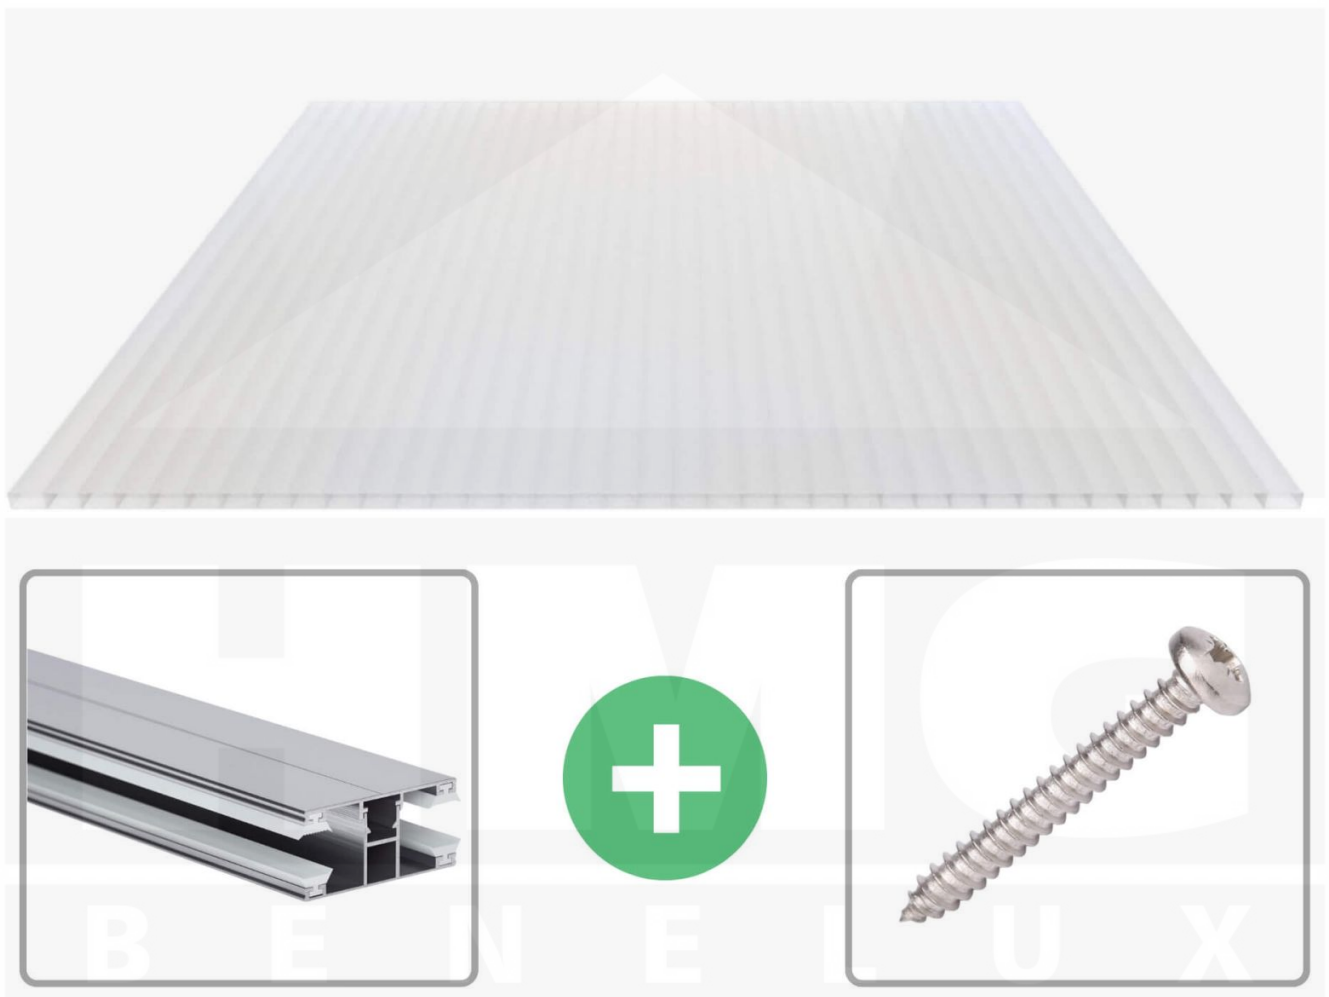

Acrylaat kanaalplaat | 16 mm | Profiel DUO | Voordeelpakket | Plaatbreedte 980 mm | Opaal wit | Breedte 6,12 m | Lengte 2,50 m

Artikelnr.: 70075DUACO6025

Direct naar het artikel:

Scan deze barcode gewoon met uw mobiel en u komt direct aan naar het product met verdere informatie, afbeeldingen, video's, etc.

Productinfo

Acrylaat kanaalplaten 16 mm

Deze 2-wandige kanaalplaat heeft een dikte van 16 mm en is ook onder de naam VLF-SDP16-AC bekend. Deze acrylaat kanaalplaat in de kleur opaal wit, laat ca. 76% licht door en is verkrijgbaar in lengtes van 2 tot 7 m. De platen worden nauwkeurig op bestelling in de lengte op maat gezaagd. Berekend wordt de hele plaat, rest stukken worden meegestuurd. De plaatbreedte is 980 mm.

Dekkende breedte

Eerste plaat met profiel = 1070 mm, elke volgende plaat met profiel + 1010 mm

Tussenmaten mogelijk door zelf smaller te zagen.

Montage profiel DUO

Het montage profiel DUO is een 60 mm breed profiel en bestaat uit aluminium, die door het schroef-systeem heel vast zit. Dit montage profiel is in de kleur blank aluminium in lengtes van 2,00 - 7,00 m voor 10 mm en 16 mm sterke kanaalplaten en massieve platen verkrijgbaar. De koppelprofielen bestaan uit 2 delen (onder- en bovenprofiel), de randprofielen uit 3 delen (onder- en bovenprofiel plus een randdeel om in te schuiven).