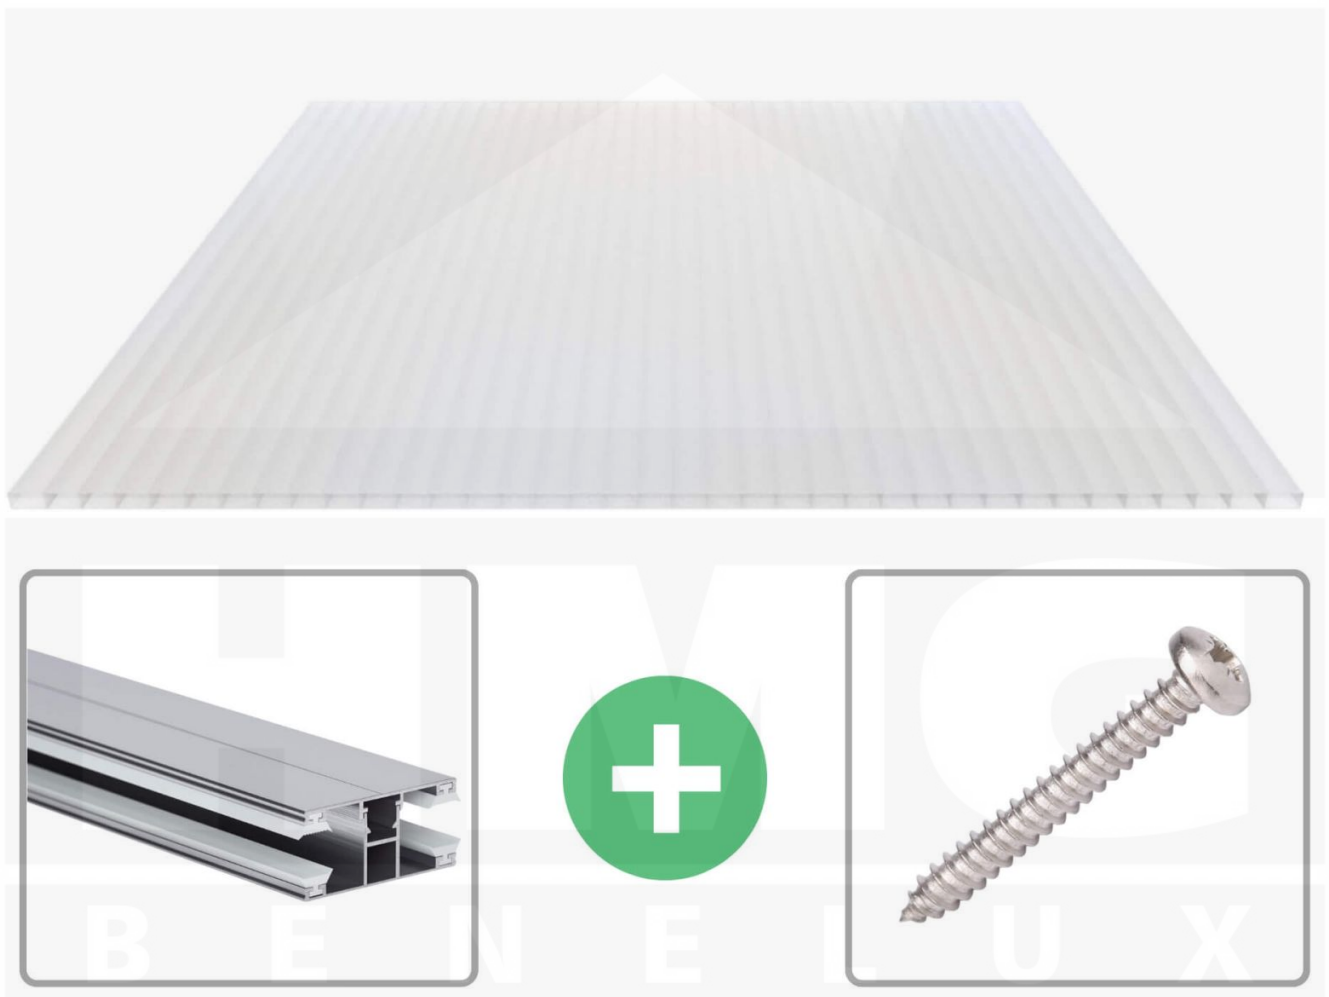

Acrylaat kanaalplaat | 16 mm | Profiel DUO | Voordeelpakket | Plaatbreedte 980 mm | Opaal wit | Breedte 6,12 m | Lengte 3,50 m

Artikelnr.: 70075DUACO6035

Direct naar het artikel:

Scan deze barcode gewoon met uw mobiel en u komt direct aan naar het product met verdere informatie, afbeeldingen, video's, etc.

Productinfo

Acrylaat kanaalplaten 16 mm

Deze 2-wandige kanaalplaat heeft een dikte van 16 mm en is ook onder de naam VLF-SDP16-AC bekend. Deze acrylaat kanaalplaat in de kleur opaal wit, laat ca. 76% licht door en is verkrijgbaar in lengtes van 2 tot 7 m. De platen worden nauwkeurig op bestelling in de lengte op maat gezaagd. Berekend wordt de hele plaat, rest stukken worden meegestuurd. De plaatbreedte is 980 mm.

Dekkende breedte

Eerste plaat met profiel = 1070 mm, elke volgende plaat met profiel + 1010 mm

Tussenmaten mogelijk door zelf smaller te zagen.

Montage profiel DUO

Het montage profiel DUO is een 60 mm breed profiel en bestaat uit aluminium, die door het schroef-systeem heel vast zit. Dit montage profiel is in de kleur blank aluminium in lengtes van 2,00 - 7,00 m voor 10 mm en 16 mm sterke kanaalplaten en massieve platen verkrijgbaar. De koppelprofielen bestaan uit 2 delen (onder- en bovenprofiel), de randprofielen uit 3 delen (onder- en bovenprofiel plus een randdeel om in te schuiven).