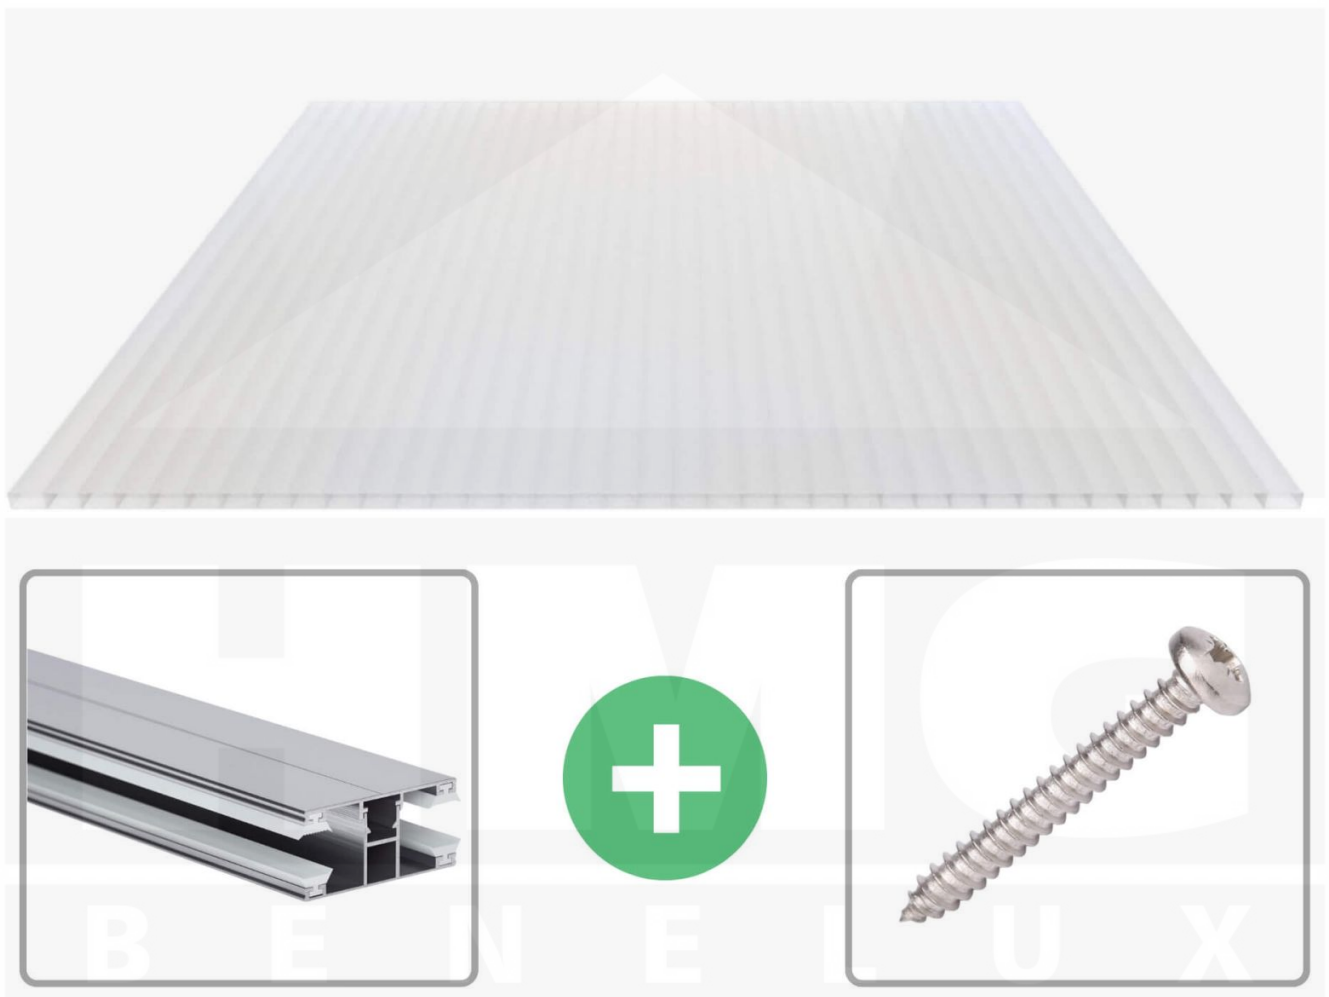

**Acrylaat kanaalplaat | 16 mm | Profiel DUO | Voordeelpakket | Plaatbreedte 980 mm | Opaal wit | Breedte 6,12 m | Lengte 4,50 m**

Artikelnr.: 70075DUACO6045

**Direct naar het artikel:**

Scan deze barcode gewoon met uw mobiel en u komt direct aan naar het product met verdere informatie, afbeeldingen, video's, etc.

### Acrylaat kanaalplaten 16 mm

Deze 2-wandige kanaalplaat heeft een dikte van 16 mm en is ook onder de naam VLF-SDP16-AC bekend. Deze acrylaat kanaalplaat in de kleur opaal wit, laat ca. 76% licht door en is verkrijgbaar in lengtes van 2 tot 7 m. De platen worden nauwkeurig op bestelling in de lengte op maat gezaagd. Berekend wordt de hele plaat, rest stukken worden meegestuurd. De plaatbreedte is 980 mm.

### Producttoepassingen

Acrylaat kanaalplaten zijn UV-bestendig, vergelen niet en worden niet broos. Van wege de zeer hoge transparantie garanderen deze R.GLAS kanaalplaten de hoogste lichtdoorlatendheid en glans. Acrylaat is enorm slag- en breukvast, zeer goed bestand tegen normale weersinvloeden, hagelbestendig (Niet bij extreme weersomstandigheden - Zie garantievoorwaarden) en normaal ontvlambaar. AC kanaalplaten worden in de bouw-, tuinbouw-, agrarische en de particuliere sector als dakbedekking voor hallen, kassen, stallen, schuurtjes, fietsenstallingen, terrasoverkappingen, veranda's en carports toegepast. Ook worden dubbelwandige acrylaat kanaalplaten verticaal voor wanden en afscheidingen toegepast.

### Montage profiel DUO

Het montage profiel DUO is een 60 mm breed profiel en bestaat uit aluminium, die door het schroef-systeem heel vast zit. Dit montage profiel is in de kleur blank aluminium in lengtes van 2,00 - 7,00 m voor 10 mm en 16 mm sterke kanaalplaten en massieve platen verkrijgbaar. De koppelprofielen bestaan uit 2 delen (onder- en bovenprofiel), de randprofielen uit 3 delen (onder- en bovenprofiel plus een randdeel om in te schuiven).