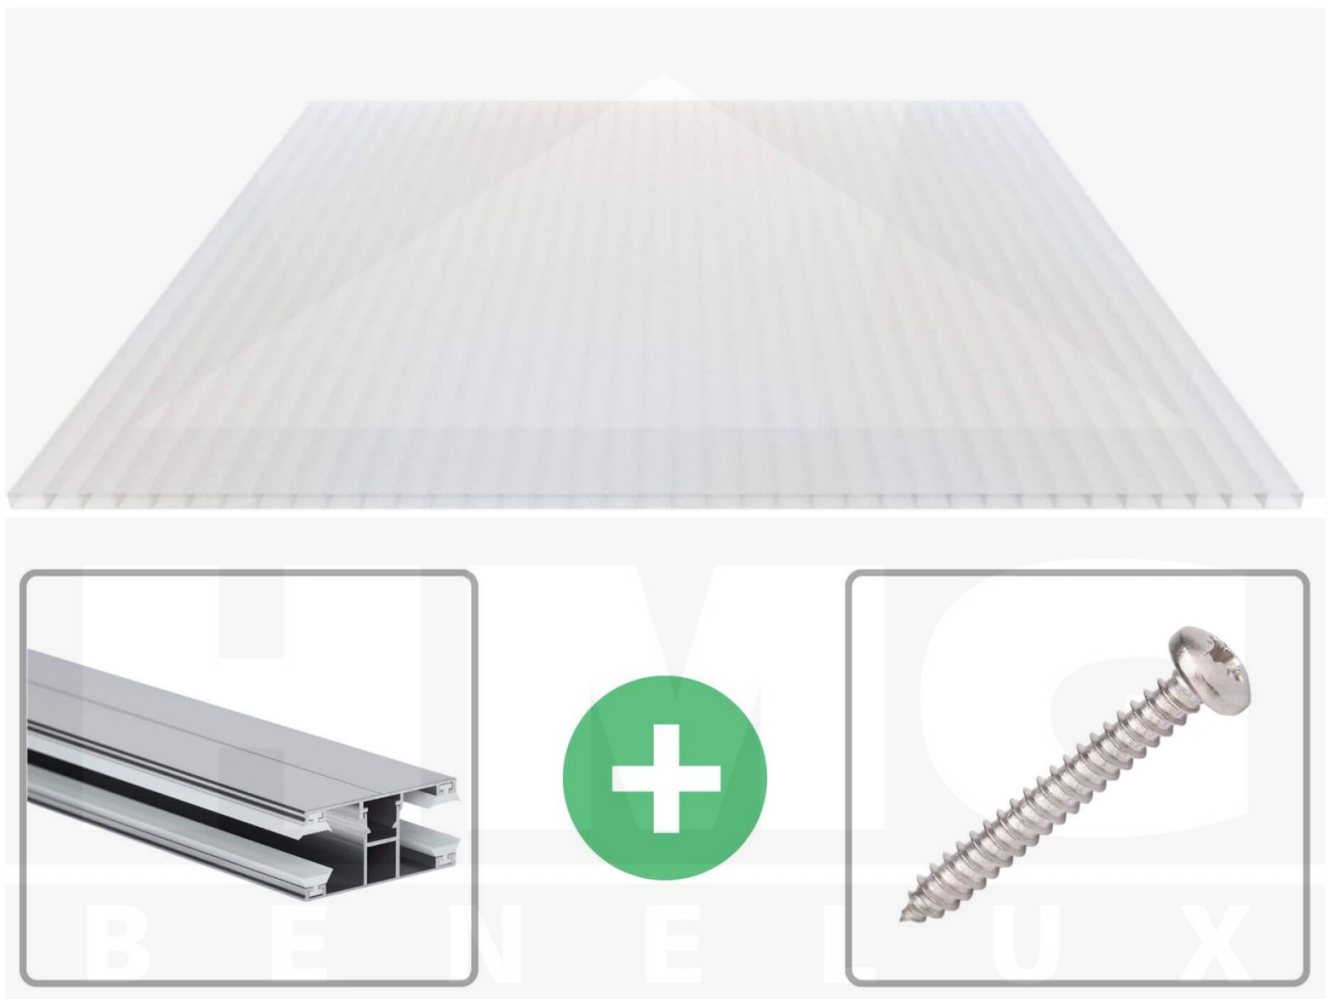

Acrylaat kanaalplaat | 16 mm | Profiel DUO | Voordeelpakket | Plaatbreedte 980 mm | Opaal wit | Breedte 7,13 m | Lengte 4,00 m

Artikelnr.: 70075DUACO7040

Productinfo

Acrylaat kanaalplaten 16 mm

Deze 2-wandige kanaalplaat heeft een dikte van 16 mm en is ook onder de naam VLF-SDP16-AC bekend. Deze acrylaat kanaalplaat in de kleur opaal wit, laat ca. 76% licht door en is verkrijgbaar in lengtes van 2 tot 7 m. De platen worden nauwkeurig op bestelling in de lengte op maat gezaagd. Berekend wordt de hele plaat, rest stukken worden meegestuurd. De plaatbreedte is 980 mm.

Producttoepassingen

Acrylaat kanaalplaten zijn UV-bestendig, vergelen niet en worden niet broos. Van wege de zeer hoge transparantie garanderen deze R.GLAS kanaalplaten de hoogste lichtdoorlatendheid en glans. Acrylaat is enorm slag- en breukvast, zeer goed bestand tegen normale weersinvloeden, hagelbestendig (Niet bij extreme weersomstandigheden - Zie garantievoorwaarden) en normaal ontvlambaar. AC kanaalplaten worden in de bouw-, tuinbouw-, agrarische en de particuliere sector als dakbedekking voor hallen, kassen, stallen, schuurtjes, fietsenstallingen, terrasoverkappingen, veranda's en carports toegepast. Ook worden dubbelwandige acrylaat kanaalplaten verticaal voor wanden en afscheidingen toegepast.

Dekkende breedte

Eerste plaat met profiel = 1070 mm, elke volgende plaat met profiel + 1010 mm

Tussenmaten mogelijk door zelf smaller te zagen.

Montage profiel DUO

Het montage profiel DUO is een 60 mm breed profiel en bestaat uit aluminium, die door het schroef-systeem heel vast zit. Dit montage profiel is in de kleur blank aluminium in lengtes van 2,00 - 7,00 m voor 10 mm en 16 mm sterke kanaalplaten en massieve platen verkrijgbaar. De koppelprofielen bestaan uit 2 delen (onder- en bovenprofiel), de randprofielen uit 3 delen (onder- en bovenprofiel plus een randdeel om in te schuiven).