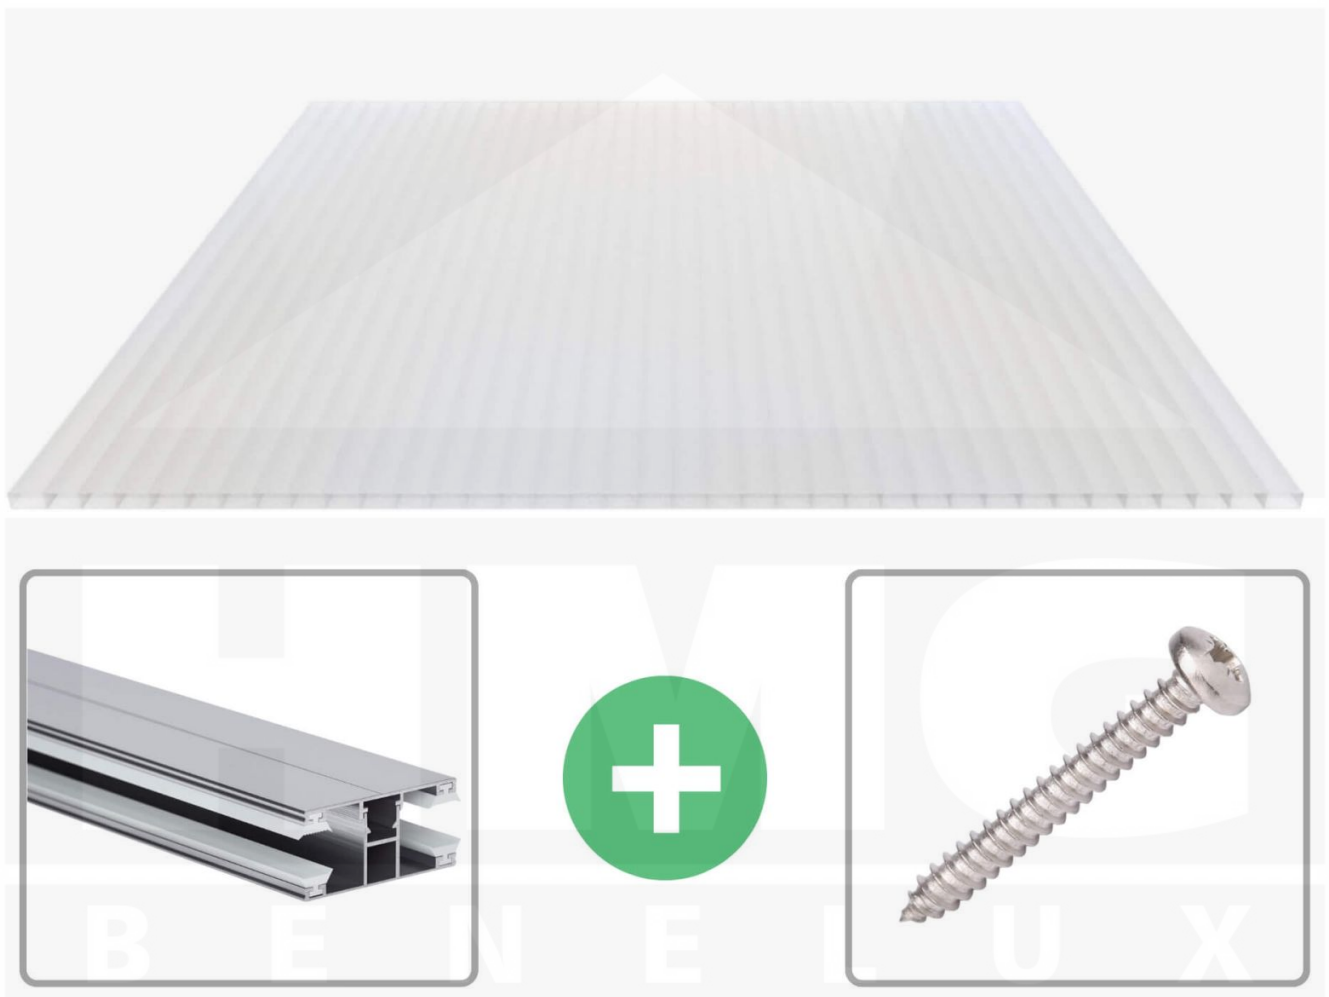

Acrylaat kanaalplaat | 16 mm | Profiel DUO | Voordeelpakket | Plaatbreedte 980 mm | Opaal wit | Breedte 8,14 m | Lengte 2,50 m

Artikelnr.: 70075DUACO8025

Productinfo

Acrylaat kanaalplaten 16 mm

Deze 2-wandige kanaalplaat heeft een dikte van 16 mm en is ook onder de naam VLF-SDP16-AC bekend. Deze acrylaat kanaalplaat in de kleur opaal wit, laat ca. 76% licht door en is verkrijgbaar in lengtes van 2 tot 7 m. De platen worden nauwkeurig op bestelling in de lengte op maat gezaagd. Berekend wordt de hele plaat, rest stukken worden meegestuurd. De plaatbreedte is 980 mm.

Producttoepassingen

Acrylaat kanaalplaten zijn UV-bestendig, vergelen niet en worden niet broos. Van wege de zeer hoge transparantie garanderen deze R.GLAS kanaalplaten de hoogste lichtdoorlatendheid en glans. Acrylaat is enorm slag- en breukvast, zeer goed bestand tegen normale weersinvloeden, hagelbestendig (Niet bij extreme weersomstandigheden - Zie garantievoorwaarden) en normaal ontvlambaar. AC kanaalplaten worden in de bouw-, tuinbouw-, agrarische en de particuliere sector als dakbedekking voor hallen, kassen, stallen, schuurtjes, fietsenstallingen, terrasoverkappingen, veranda's en carports toegepast. Ook worden dubbelwandige acrylaat kanaalplaten verticaal voor wanden en afscheidingen toegepast.

Dekkende breedte

Eerste plaat met profiel = 1070 mm, elke volgende plaat met profiel + 1010 mm

Tussenmaten mogelijk door zelf smaller te zagen.

Montage profiel DUO

Het montage profiel DUO is een 60 mm breed profiel en bestaat uit aluminium, die door het schroef-systeem heel vast zit. Dit montage profiel is in de kleur blank aluminium in lengtes van 2,00 - 7,00 m voor 10 mm en 16 mm sterke kanaalplaten en massieve platen verkrijgbaar. De koppelprofielen bestaan uit 2 delen (onder- en bovenprofiel), de randprofielen uit 3 delen (onder- en bovenprofiel plus een randdeel om in te schuiven).