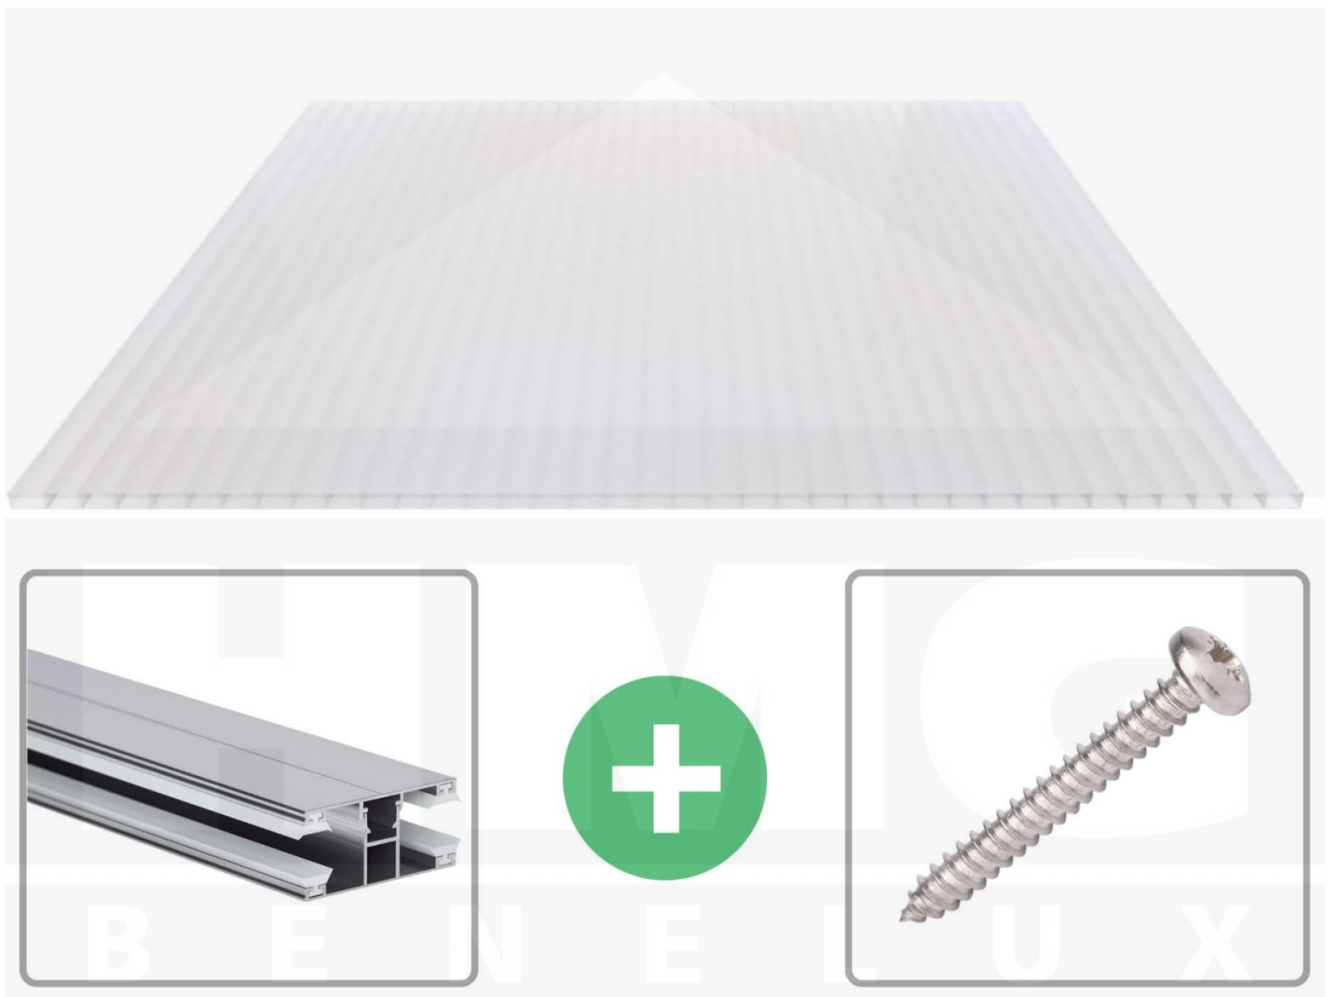

Acrylaat kanaalplaat | 16 mm | Profiel DUO | Voordeelpakket | Plaatbreedte 980 mm | Opaal wit | Breedte 8,14 m | Lengte 3,00 m

Artikelnr.: 70075DUACO8030

Productinfo

Acrylaat kanaalplaten 16 mm

Deze 2-wandige kanaalplaat heeft een dikte van 16 mm en is ook onder de naam VLF-SDP16-AC bekend. Deze acrylaat kanaalplaat in de kleur opaal wit, laat ca. 76% licht door en is verkrijgbaar in lengtes van 2 tot 7 m. De platen worden nauwkeurig op bestelling in de lengte op maat gezaagd. Berekend wordt de hele plaat, rest stukken worden meegestuurd. De plaatbreedte is 980 mm.

Producttoepassingen

Acrylaat kanaalplaten zijn UV-bestendig, vergelen niet en worden niet broos. Van wege de zeer hoge transparantie garanderen deze R.GLAS kanaalplaten de hoogste lichtdoorlatendheid en glans. Acrylaat is enorm slag- en breukvast, zeer goed bestand tegen normale weersinvloeden, hagelbestendig (Niet bij extreme weersomstandigheden - Zie garantievoorwaarden) en normaal ontvlambaar. AC kanaalplaten worden in de bouw-, tuinbouw-, agrarische en de particuliere sector als dakbedekking voor hallen, kassen, stallen, schuurtjes, fietsenstallingen, terrasoverkappingen, veranda's en carports toegepast. Ook worden dubbelwandige acrylaat kanaalplaten verticaal voor wanden en afscheidingen toegepast.

Dekkende breedte

Eerste plaat met profiel = 1070 mm, elke volgende plaat met profiel + 1010 mm

Tussenmaten mogelijk door zelf smaller te zagen.

Montage profiel DUO

Het montage profiel DUO is een 60 mm breed profiel en bestaat uit aluminium, die door het schroef-systeem heel vast zit. Dit montage profiel is in de kleur blank aluminium in lengtes van 2,00 - 7,00 m voor 10 mm en 16 mm sterke kanaalplaten en massieve platen verkrijgbaar. De koppelprofielen bestaan uit 2 delen (onder- en bovenprofiel), de randprofielen uit 3 delen (onder- en bovenprofiel plus een randdeel om in te schuiven).