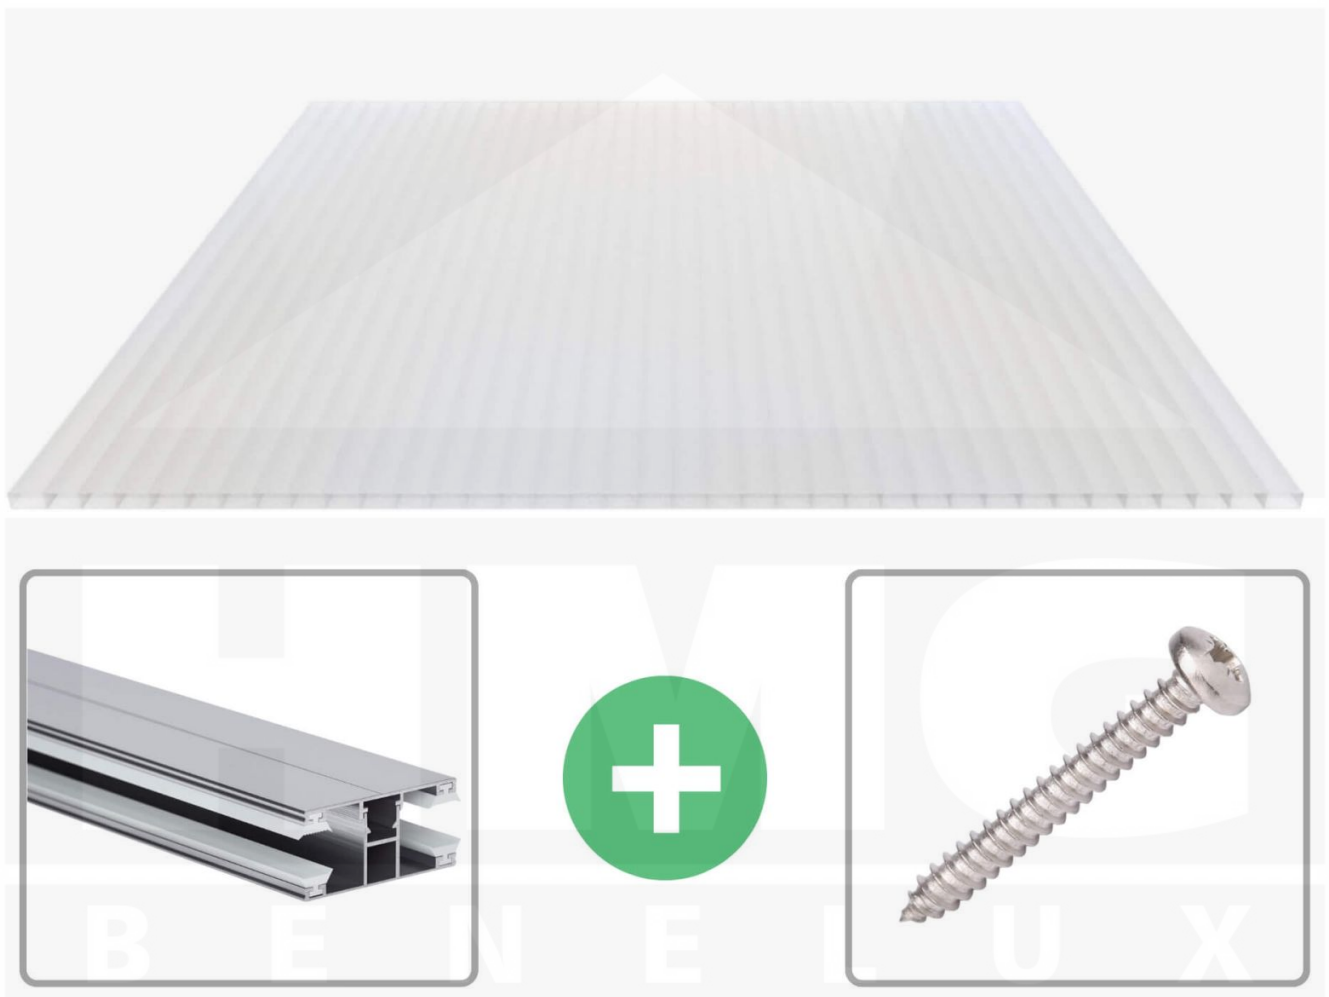

Acrylaat kanaalplaat | 16 mm | Profiel DUO | Voordeelpakket | Plaatbreedte 980 mm | Opaal wit | Breedte 8,14 m | Lengte 3,50 m

Artikelnr.: 70075DUACO8035

Direct naar het artikel:

Scan deze barcode gewoon met uw mobiel en u komt direct aan naar het product met verdere informatie, afbeeldingen, video's, etc.

Productinfo

Acrylaat kanaalplaten 16 mm

Deze 2-wandige kanaalplaat heeft een dikte van 16 mm en is ook onder de naam VLF-SDP16-AC bekend. Deze acrylaat kanaalplaat in de kleur opaal wit, laat ca. 76% licht door en is verkrijgbaar in lengtes van 2 tot 7 m. De platen worden nauwkeurig op bestelling in de lengte op maat gezaagd. Berekend wordt de hele plaat, rest stukken worden meegestuurd. De plaatbreedte is 980 mm.

Dekkende breedte

Eerste plaat met profiel = 1070 mm, elke volgende plaat met profiel + 1010 mm

Tussenmaten mogelijk door zelf smaller te zagen.

Montage profiel DUO

Het montage profiel DUO is een 60 mm breed profiel en bestaat uit aluminium, die door het schroef-systeem heel vast zit. Dit montage profiel is in de kleur blank aluminium in lengtes van 2,00 - 7,00 m voor 10 mm en 16 mm sterke kanaalplaten en massieve platen verkrijgbaar. De koppelprofielen bestaan uit 2 delen (onder- en bovenprofiel), de randprofielen uit 3 delen (onder- en bovenprofiel plus een randdeel om in te schuiven).