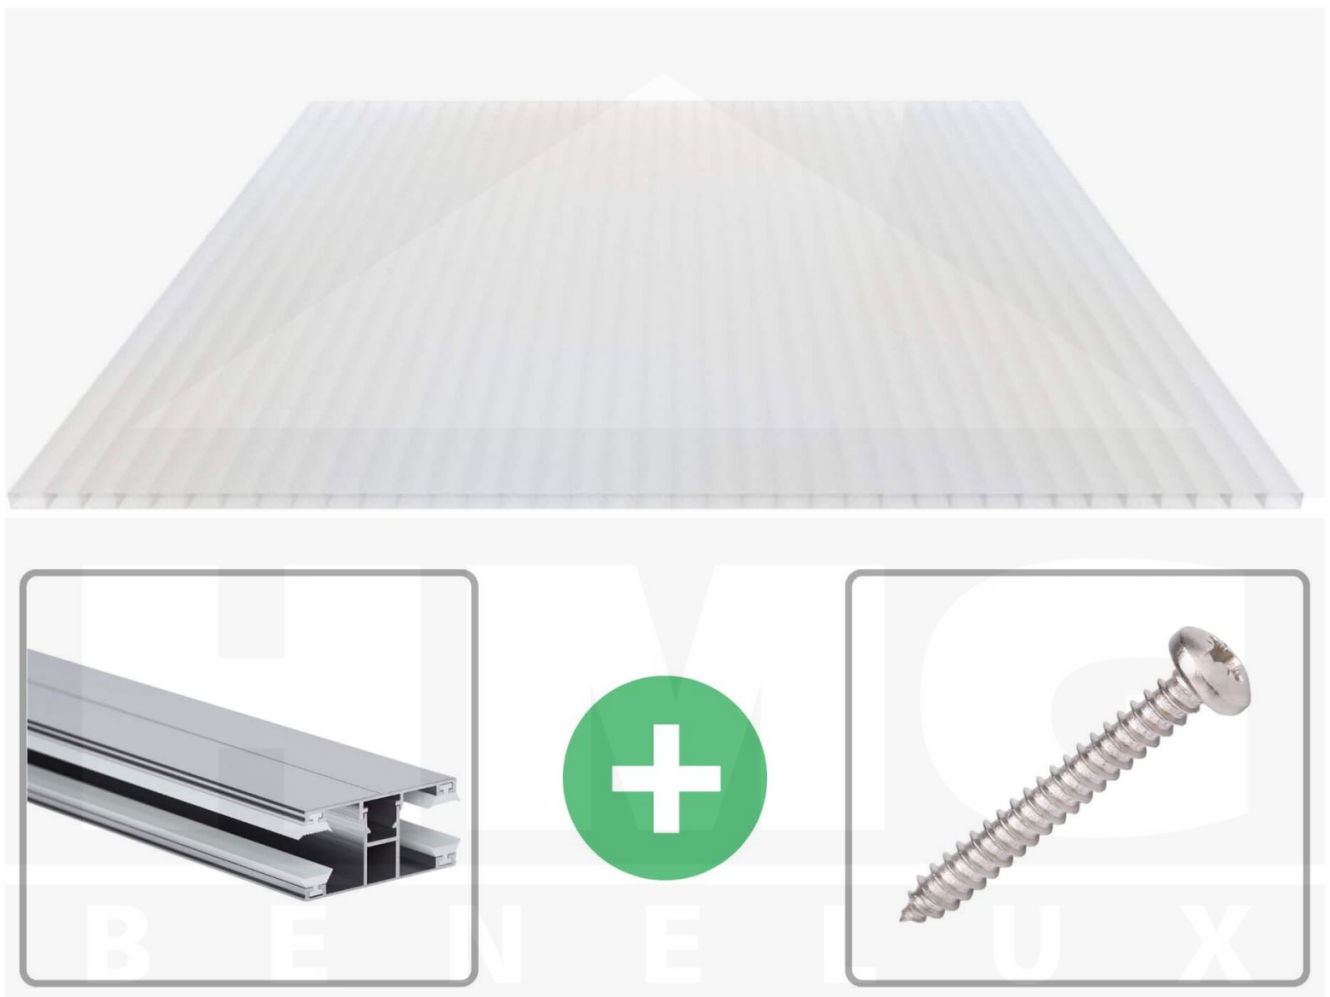

Acrylaat kanaalplaat | 16 mm | Profiel DUO | Voordeelpakket | Plaatbreedte 980 mm | Opaal wit | Breedte 8,14 m | Lengte 5,00 m

Artikelnr.: 70075DUACO8050

Productinfo

Acrylaat kanaalplaten 16 mm

Deze 2-wandige kanaalplaat heeft een dikte van 16 mm en is ook onder de naam VLF-SDP16-AC bekend. Deze acrylaat kanaalplaat in de kleur opaal wit, laat ca. 76% licht door en is verkrijgbaar in lengtes van 2 tot 7 m. De platen worden nauwkeurig op bestelling in de lengte op maat gezaagd. Berekend wordt de hele plaat, rest stukken worden meegestuurd. De plaatbreedte is 980 mm.

Producttoepassingen

Acrylaat kanaalplaten zijn UV-bestendig, vergelen niet en worden niet broos. Van wege de zeer hoge transparantie garanderen deze R.GLAS kanaalplaten de hoogste lichtdoorlatendheid en glans. Acrylaat is enorm slag- en breukvast, zeer goed bestand tegen normale weersinvloeden, hagelbestendig (Niet bij extreme weersomstandigheden - Zie garantievoorwaarden) en normaal ontvlambaar. AC kanaalplaten worden in de bouw-, tuinbouw-, agrarische en de particuliere sector als dakbedekking voor hallen, kassen, stallen, schuurtjes, fietsenstallingen, terrasoverkappingen, veranda's en carports toegepast. Ook worden dubbelwandige acrylaat kanaalplaten verticaal voor wanden en afscheidingen toegepast.

Dekkende breedte

Eerste plaat met profiel = 1070 mm, elke volgende plaat met profiel + 1010 mm

Tussenmaten mogelijk door zelf smaller te zagen.

Montage profiel DUO

Het montage profiel DUO is een 60 mm breed profiel en bestaat uit aluminium, die door het schroef-systeem heel vast zit. Dit montage profiel is in de kleur blank aluminium in lengtes van 2,00 - 7,00 m voor 10 mm en 16 mm sterke kanaalplaten en massieve platen verkrijgbaar. De koppelprofielen bestaan uit 2 delen (onder- en bovenprofiel), de randprofielen uit 3 delen (onder- en bovenprofiel plus een randdeel om in te schuiven).