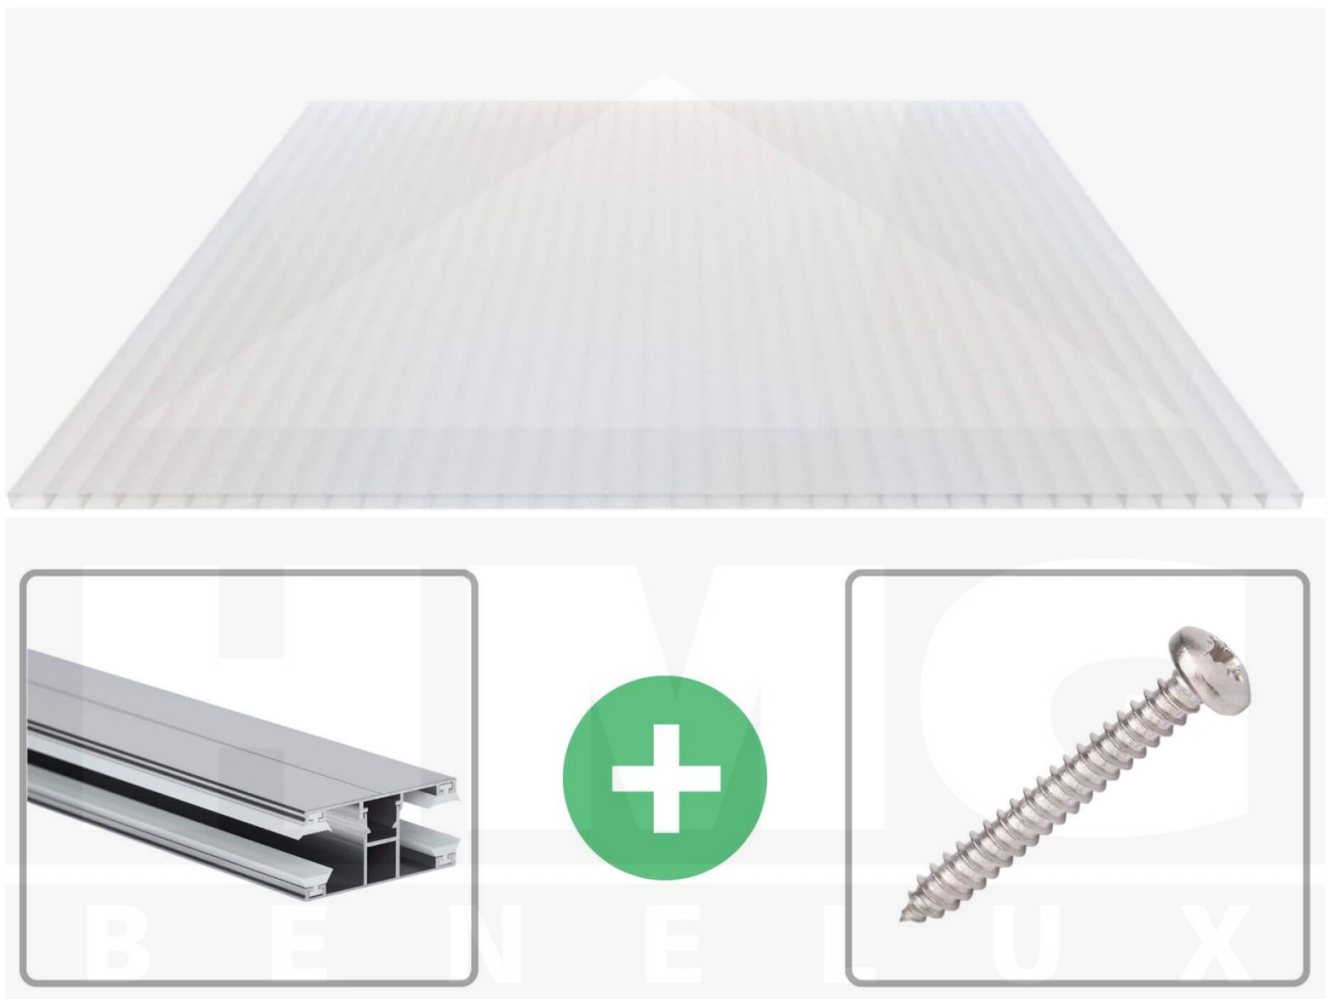

Acrylaat kanaalplaat | 16 mm | Profiel DUO | Voordeelpakket | Plaatbreedte 980 mm | Opaal wit | Breedte 9,15 m | Lengte 2,00 m

Artikelnr.: 70075DUACO9020

Productinfo

Acrylaat kanaalplaten 16 mm

Deze 2-wandige kanaalplaat heeft een dikte van 16 mm en is ook onder de naam VLF-SDP16-AC bekend. Deze acrylaat kanaalplaat in de kleur opaal wit, laat ca. 76% licht door en is verkrijgbaar in lengtes van 2 tot 7 m. De platen worden nauwkeurig op bestelling in de lengte op maat gezaagd. Berekend wordt de hele plaat, rest stukken worden meegestuurd. De plaatbreedte is 980 mm.

Producttoepassingen

Acrylaat kanaalplaten zijn UV-bestendig, vergelen niet en worden niet broos. Van wege de zeer hoge transparantie garanderen deze R.GLAS kanaalplaten de hoogste lichtdoorlatendheid en glans. Acrylaat is enorm slag- en breukvast, zeer goed bestand tegen normale weersinvloeden, hagelbestendig (Niet bij extreme weersomstandigheden - Zie garantievoorwaarden) en normaal ontvlambaar. AC kanaalplaten worden in de bouw-, tuinbouw-, agrarische en de particuliere sector als dakbedekking voor hallen, kassen, stallen, schuurtjes, fietsenstallingen, terrasoverkappingen, veranda's en carports toegepast. Ook worden dubbelwandige acrylaat kanaalplaten verticaal voor wanden en afscheidingen toegepast.

Dekkende breedte

Eerste plaat met profiel = 1070 mm, elke volgende plaat met profiel + 1010 mm

Tussenmaten mogelijk door zelf smaller te zagen.

Montage profiel DUO

Het montage profiel DUO is een 60 mm breed profiel en bestaat uit aluminium, die door het schroef-systeem heel vast zit. Dit montage profiel is in de kleur blank aluminium in lengtes van 2,00 - 7,00 m voor 10 mm en 16 mm sterke kanaalplaten en massieve platen verkrijgbaar. De koppelprofielen bestaan uit 2 delen (onder- en bovenprofiel), de randprofielen uit 3 delen (onder- en bovenprofiel plus een randdeel om in te schuiven).