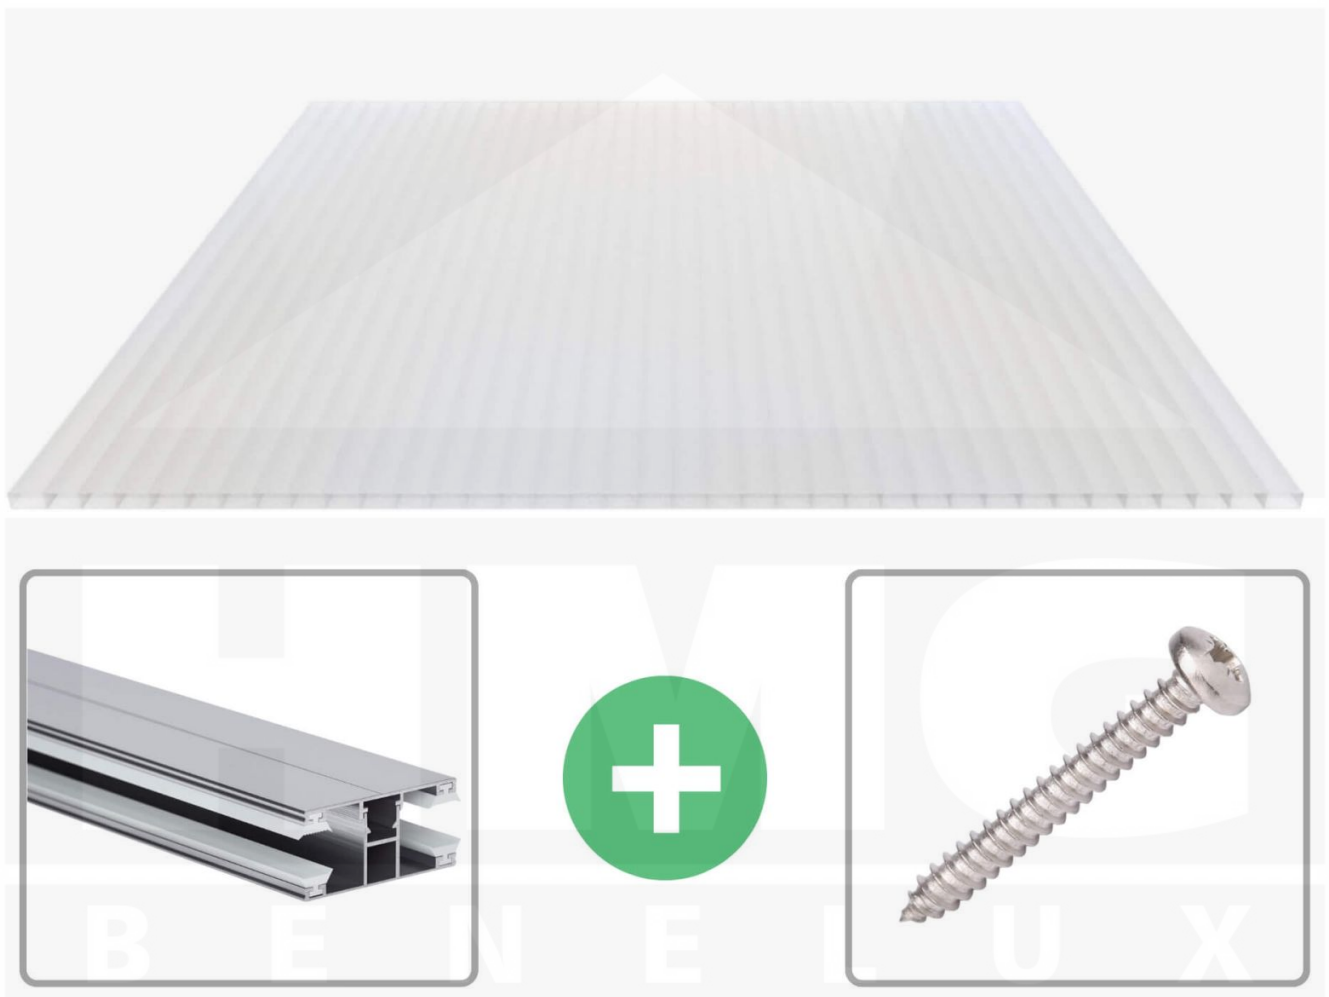

Acrylaat kanaalplaat | 16 mm | Profiel DUO | Voordeelpakket | Plaatbreedte 980 mm | Opaal wit | Breedte 9,15 m | Lengte 3,50 m

Artikelnr.: 70075DUACO9035

Productinfo

Acrylaat kanaalplaten 16 mm

Deze 2-wandige kanaalplaat heeft een dikte van 16 mm en is ook onder de naam VLF-SDP16-AC bekend. Deze acrylaat kanaalplaat in de kleur opaal wit, laat ca. 76% licht door en is verkrijgbaar in lengtes van 2 tot 7 m. De platen worden nauwkeurig op bestelling in de lengte op maat gezaagd. Berekend wordt de hele plaat, rest stukken worden meegestuurd. De plaatbreedte is 980 mm.

Producttoepassingen

Acrylaat kanaalplaten zijn UV-bestendig, vergelen niet en worden niet broos. Van wege de zeer hoge transparantie garanderen deze R.GLAS kanaalplaten de hoogste lichtdoorlatendheid en glans. Acrylaat is enorm slag- en breukvast, zeer goed bestand tegen normale weersinvloeden, hagelbestendig (Niet bij extreme weersomstandigheden - Zie garantievoorwaarden) en normaal ontvlambaar. AC kanaalplaten worden in de bouw-, tuinbouw-, agrarische en de particuliere sector als dakbedekking voor hallen, kassen, stallen, schuurtjes, fietsenstallingen, terrasoverkappingen, veranda's en carports toegepast. Ook worden dubbelwandige acrylaat kanaalplaten verticaal voor wanden en afscheidingen toegepast.

Dekkende breedte

Eerste plaat met profiel = 1070 mm, elke volgende plaat met profiel + 1010 mm

Tussenmaten mogelijk door zelf smaller te zagen.

Montage profiel DUO

Het montage profiel DUO is een 60 mm breed profiel en bestaat uit aluminium, die door het schroef-systeem heel vast zit. Dit montage profiel is in de kleur blank aluminium in lengtes van 2,00 - 7,00 m voor 10 mm en 16 mm sterke kanaalplaten en massieve platen verkrijgbaar. De koppelprofielen bestaan uit 2 delen (onder- en bovenprofiel), de randprofielen uit 3 delen (onder- en bovenprofiel plus een randdeel om in te schuiven).