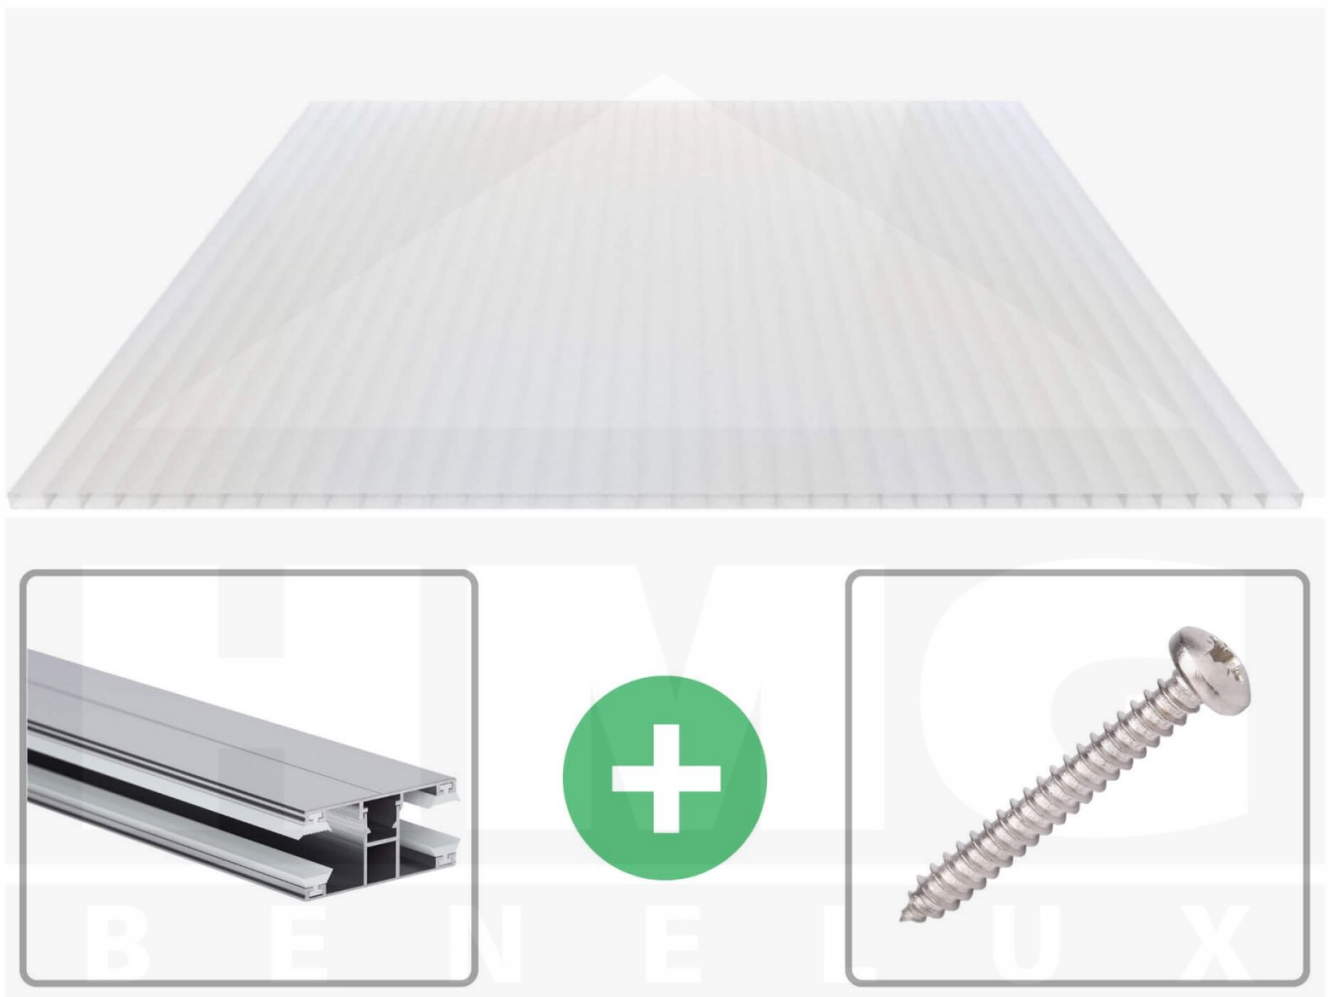

Acrylaat kanaalplaat | 16 mm | Profiel DUO | Voordeelpakket | Plaatbreedte 980 mm | Opaal wit | Breedte 9,15 m | Lengte 5,00 m

Artikelnr.: 70075DUACO9050

Direct naar het artikel:

Scan deze barcode gewoon met uw mobiel en u komt direct aan naar het product met verdere informatie, afbeeldingen, video's, etc.

Productinfo

Acrylaat kanaalplaten 16 mm

Deze 2-wandige kanaalplaat heeft een dikte van 16 mm en is ook onder de naam VLF-SDP16-AC bekend. Deze acrylaat kanaalplaat in de kleur opaal wit, laat ca. 76% licht door en is verkrijgbaar in lengtes van 2 tot 7 m. De platen worden nauwkeurig op bestelling in de lengte op maat gezaagd. Berekend wordt de hele plaat, rest stukken worden meegestuurd. De plaatbreedte is 980 mm.

Dekkende breedte

Eerste plaat met profiel = 1070 mm, elke volgende plaat met profiel + 1010 mm

Tussenmaten mogelijk door zelf smaller te zagen.

Montage profiel DUO

Het montage profiel DUO is een 60 mm breed profiel en bestaat uit aluminium, die door het schroef-systeem heel vast zit. Dit montage profiel is in de kleur blank aluminium in lengtes van 2,00 - 7,00 m voor 10 mm en 16 mm sterke kanaalplaten en massieve platen verkrijgbaar. De koppelprofielen bestaan uit 2 delen (onder- en bovenprofiel), de randprofielen uit 3 delen (onder- en bovenprofiel plus een randdeel om in te schuiven).