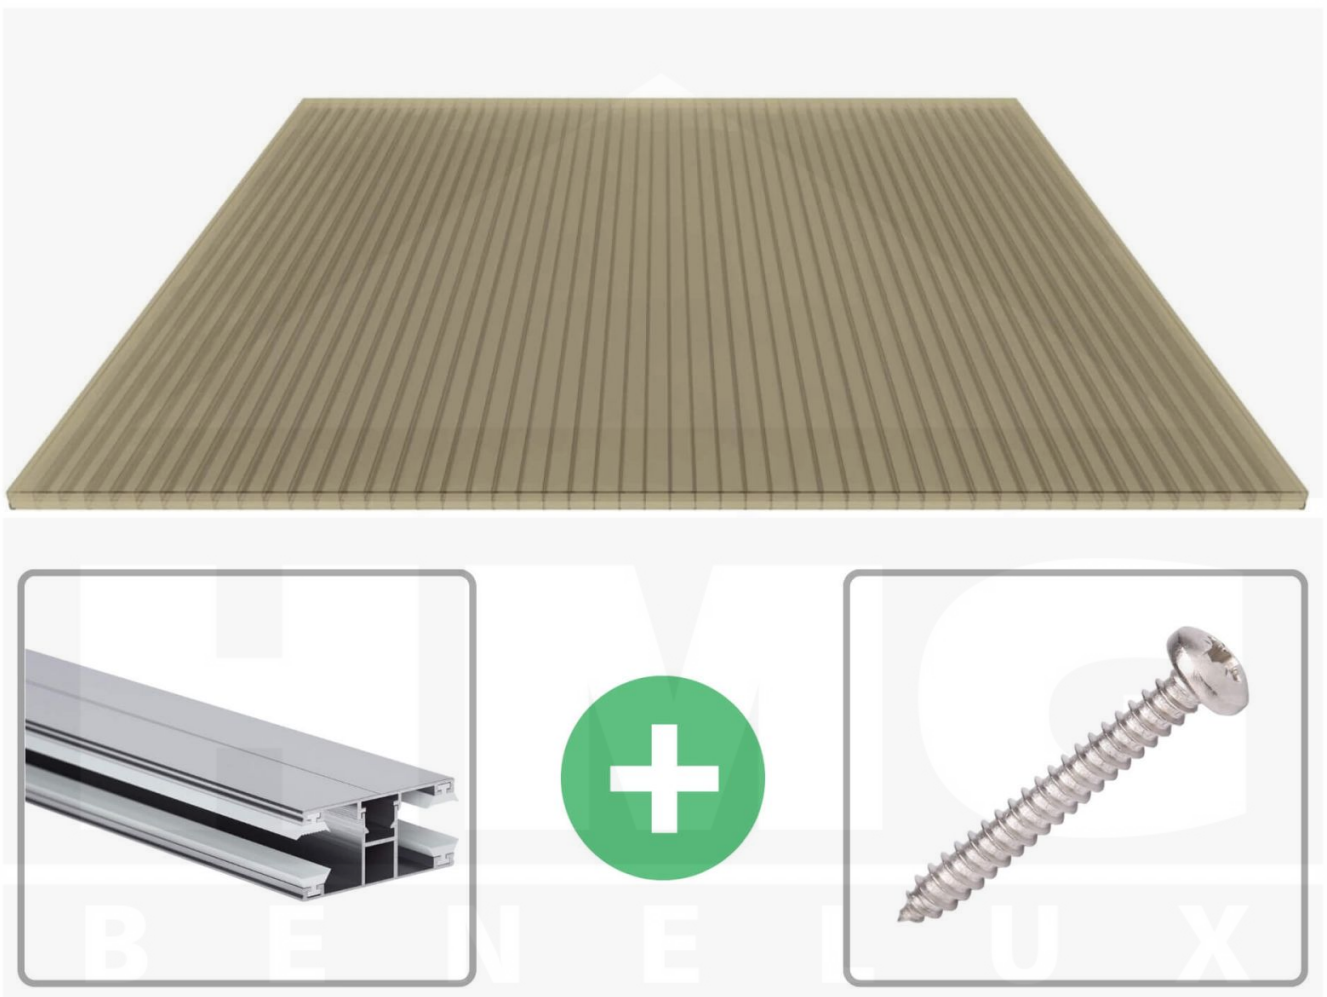

**Polycarbonaat kanaalplaat | 16 mm | Profiel DUO | Voordeelpakket |
Plaatbreedte 980 mm | Brons | Breedte 6,12 m | Lengte 2,00 m**

Artikelnr.: 70075DUB6020

Productinfo

Polycarbonaat kanaalplaten 16 mm

Deze 3-wandige kanaalplaat heeft een dikte van 16 mm en is ook onder de naam VLF-SDP16-PC bekend. Deze polycarbonaat kanaalplaat in de kleur brons, laat ca. 38% licht door en is verkrijgbaar in lengtes van 2 tot 7 m. De platen worden nauwkeurig op bestelling in de lengte op maat gezaagd. Berekend wordt de hele plaat, rest stukken worden meegestuurd. De plaatbreedte is 980 mm.

Producttoepassingen

Polycarbonaat kanaalplaten zijn aan een kant UV-bestendig, zeer helder, zeer goed bestand tegen normale weersinvloeden, enorm slag- en breukvast, vormstabiel, bestand tegen hoge temperaturen en moeilijk ontvlambaar. PC kanaalplaten worden in de bouw-, tuinbouw-, agrarische (beperkt omdat niet ammoniak bestendig) en de particuliere sector als dakbedekking voor hallen, kassen, stallen, schuurtjes, fietsenstallingen, terrasoverkappingen, veranda's en carports toegepast. Ook worden Polycarbonaat kanaalplaten verticaal voor wanden en afscheidingen toegepast.

Dekkende breedte

Eerste plaat met profiel = 1070 mm, elke volgende plaat met profiel + 1010 mm

Tussenmaten mogelijk door zelf smaller te zagen.

Montage profiel DUO

Het montage profiel DUO is een 60 mm breed profiel en bestaat uit aluminium, die door het schroef-systeem heel vast zit. Dit montage profiel is in de kleur blank aluminium in lengtes van 2,00 - 7,00 m voor 10 mm en 16 mm sterke kanaalplaten en massieve platen verkrijgbaar. De koppelprofielen bestaan uit 2 delen (onder- en bovenprofiel), de randprofielen uit 3 delen (onder- en bovenprofiel plus een randdeel om in te schuiven).