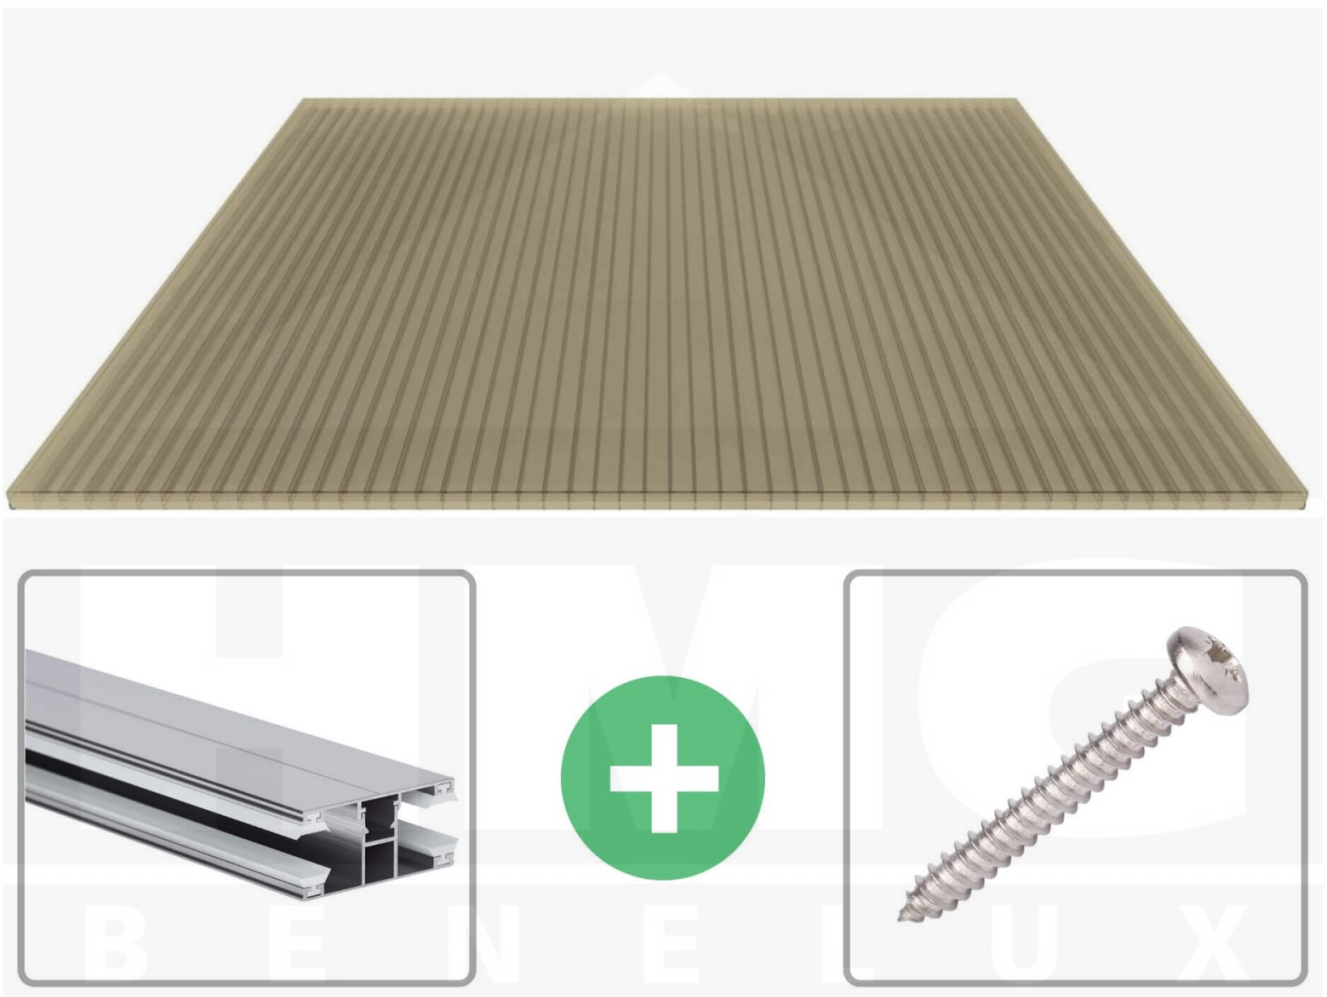

**Polycarbonaat kanaalplaat | 16 mm | Profiel DUO | Voordeelpakket |
Plaatbreedte 980 mm | Brons | Breedte 6,12 m | Lengte 4,50 m**

Artikelnr.: 70075DUB6045

Productinfo

Polycarbonaat kanaalplaten 16 mm

Deze 3-wandige kanaalplaat heeft een dikte van 16 mm en is ook onder de naam VLF-SDP16-PC bekend. Deze polycarbonaat kanaalplaat in de kleur brons, laat ca. 38% licht door en is verkrijgbaar in lengtes van 2 tot 7 m. De platen worden nauwkeurig op bestelling in de lengte op maat gezaagd. Berekend wordt de hele plaat, rest stukken worden meegestuurd. De plaatbreedte is 980 mm.

Producttoepassingen

Polycarbonaat kanaalplaten zijn aan een kant UV-bestendig, zeer helder, zeer goed bestand tegen normale weersinvloeden, enorm slag- en breukvast, vormstabiel, bestand tegen hoge temperaturen en moeilijk ontvlambaar. PC kanaalplaten worden in de bouw-, tuinbouw-, agrarische (beperkt omdat niet ammoniak bestendig) en de particuliere sector als dakbedekking voor hallen, kassen, stallen, schuurtjes, fietsenstallingen, terrasoverkappingen, veranda's en carports toegepast. Ook worden Polycarbonaat kanaalplaten verticaal voor wanden en afscheidingen toegepast.

Dekkende breedte

Eerste plaat met profiel = 1070 mm, elke volgende plaat met profiel + 1010 mm

Tussenmaten mogelijk door zelf smaller te zagen.

Montage profiel DUO

Het montage profiel DUO is een 60 mm breed profiel en bestaat uit aluminium, die door het schroef-systeem heel vast zit. Dit montage profiel is in de kleur blank aluminium in lengtes van 2,00 - 7,00 m voor 10 mm en 16 mm sterke kanaalplaten en massieve platen verkrijgbaar. De koppelprofielen bestaan uit 2 delen (onder- en bovenprofiel), de randprofielen uit 3 delen (onder- en bovenprofiel plus een randdeel om in te schuiven).