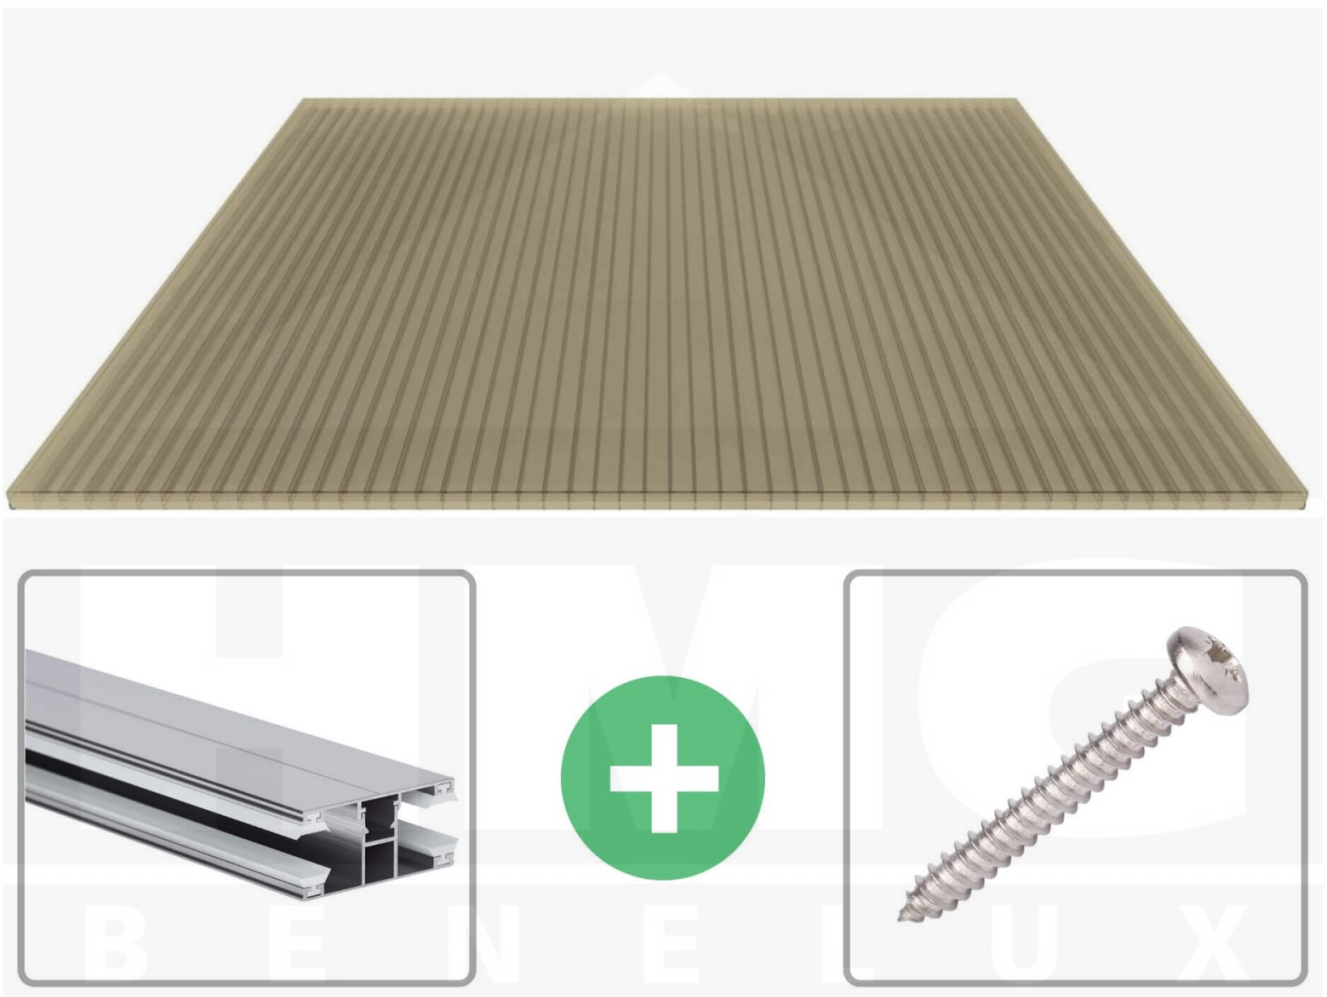

**Polycarbonaat kanaalplaat | 16 mm | Profiel DUO | Voordeelpakket |
Plaatbreedte 980 mm | Brons | Breedte 8,14 m | Lengte 3,00 m**

Artikelnr.: 70075DUB8030

Productinfo

Polycarbonaat kanaalplaten 16 mm

Deze 3-wandige kanaalplaat heeft een dikte van 16 mm en is ook onder de naam VLF-SDP16-PC bekend. Deze polycarbonaat kanaalplaat in de kleur brons, laat ca. 38% licht door en is verkrijgbaar in lengtes van 2 tot 7 m. De platen worden nauwkeurig op bestelling in de lengte op maat gezaagd. Berekend wordt de hele plaat, rest stukken worden meegestuurd. De plaatbreedte is 980 mm.

Producttoepassingen

Polycarbonaat kanaalplaten zijn aan een kant UV-bestendig, zeer helder, zeer goed bestand tegen normale weersinvloeden, enorm slag- en breukvast, vormstabiel, bestand tegen hoge temperaturen en moeilijk ontvlambaar. PC kanaalplaten worden in de bouw-, tuinbouw-, agrarische (beperkt omdat niet ammoniak bestendig) en de particuliere sector als dakbedekking voor hallen, kassen, stallen, schuurtjes, fietsenstallingen, terrasoverkappingen, veranda's en carports toegepast. Ook worden Polycarbonaat kanaalplaten verticaal voor wanden en afscheidingen toegepast.

Dekkende breedte

Eerste plaat met profiel = 1070 mm, elke volgende plaat met profiel + 1010 mm

Tussenmaten mogelijk door zelf smaller te zagen.

Montage profiel DUO

Het montage profiel DUO is een 60 mm breed profiel en bestaat uit aluminium, die door het schroef-systeem heel vast zit. Dit montage profiel is in de kleur blank aluminium in lengtes van 2,00 - 7,00 m voor 10 mm en 16 mm sterke kanaalplaten en massieve platen verkrijgbaar. De koppelprofielen bestaan uit 2 delen (onder- en bovenprofiel), de randprofielen uit 3 delen (onder- en bovenprofiel plus een randdeel om in te schuiven).