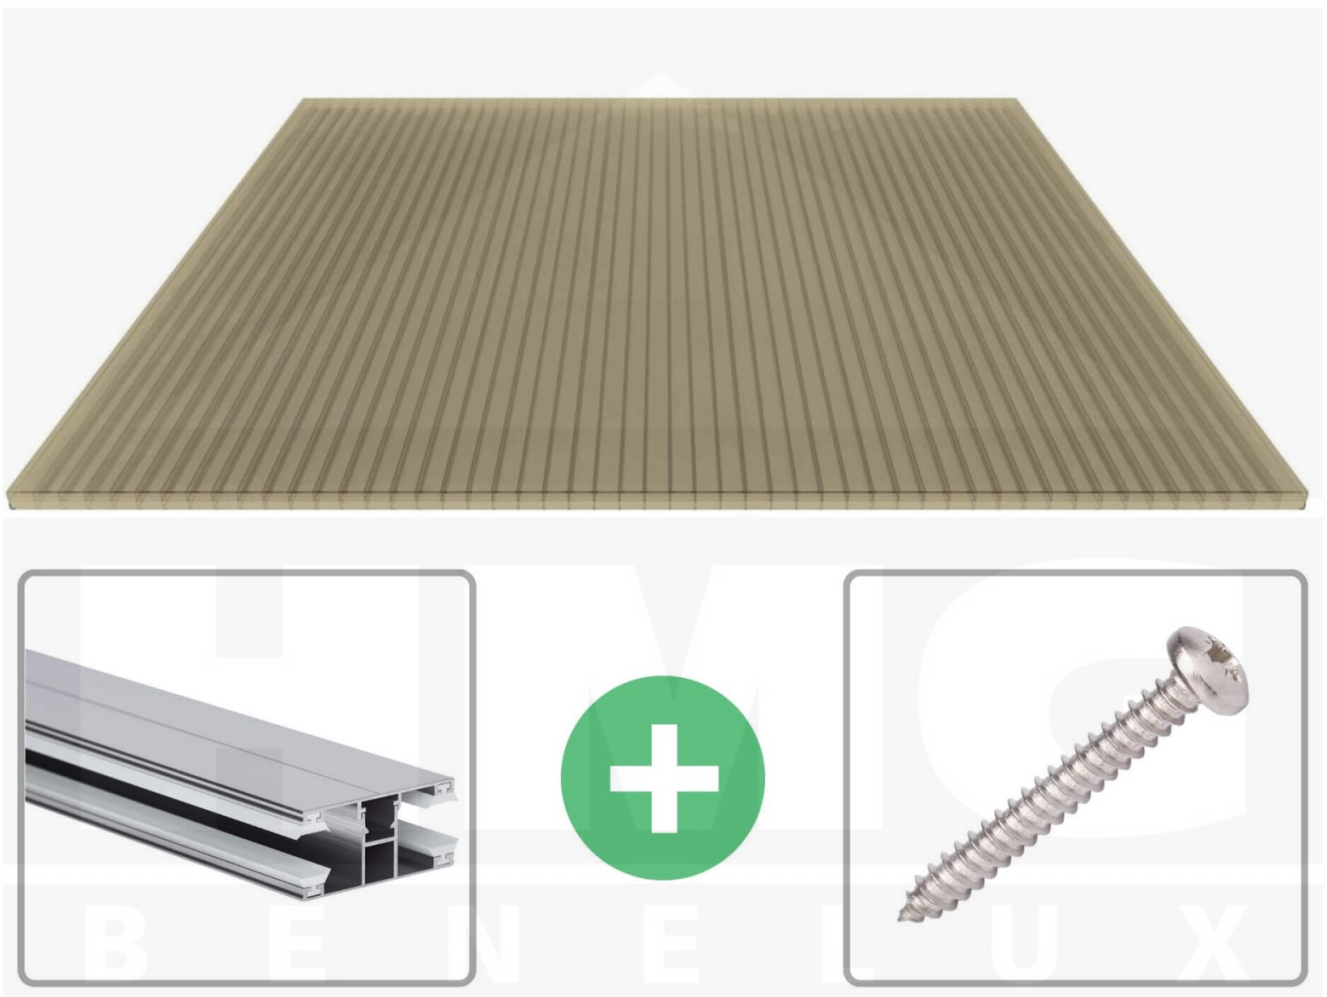

**Polycarbonaat kanaalplaat | 16 mm | Profiel DUO | Voordeelpakket |
Plaatbreedte 980 mm | Brons | Breedte 8,14 m | Lengte 4,50 m**

Artikelnr.: 70075DUB8045

Productinfo

Polycarbonaat kanaalplaten 16 mm

Deze 3-wandige kanaalplaat heeft een dikte van 16 mm en is ook onder de naam VLF-SDP16-PC bekend. Deze polycarbonaat kanaalplaat in de kleur brons, laat ca. 38% licht door en is verkrijgbaar in lengtes van 2 tot 7 m. De platen worden nauwkeurig op bestelling in de lengte op maat gezaagd. Berekend wordt de hele plaat, rest stukken worden meegestuurd. De plaatbreedte is 980 mm.

Producttoepassingen

Polycarbonaat kanaalplaten zijn aan een kant UV-bestendig, zeer helder, zeer goed bestand tegen normale weersinvloeden, enorm slag- en breukvast, vormstabiel, bestand tegen hoge temperaturen en moeilijk ontvlambaar. PC kanaalplaten worden in de bouw-, tuinbouw-, agrarische (beperkt omdat niet ammoniak bestendig) en de particuliere sector als dakbedekking voor hallen, kassen, stallen, schuurtjes, fietsenstallingen, terrasoverkappingen, veranda's en carports toegepast. Ook worden Polycarbonaat kanaalplaten verticaal voor wanden en afscheidingen toegepast.

Dekkende breedte

Eerste plaat met profiel = 1070 mm, elke volgende plaat met profiel + 1010 mm

Tussenmaten mogelijk door zelf smaller te zagen.

Montage profiel DUO

Het montage profiel DUO is een 60 mm breed profiel en bestaat uit aluminium, die door het schroef-systeem heel vast zit. Dit montage profiel is in de kleur blank aluminium in lengtes van 2,00 - 7,00 m voor 10 mm en 16 mm sterke kanaalplaten en massieve platen verkrijgbaar. De koppelprofielen bestaan uit 2 delen (onder- en bovenprofiel), de randprofielen uit 3 delen (onder- en bovenprofiel plus een randdeel om in te schuiven).