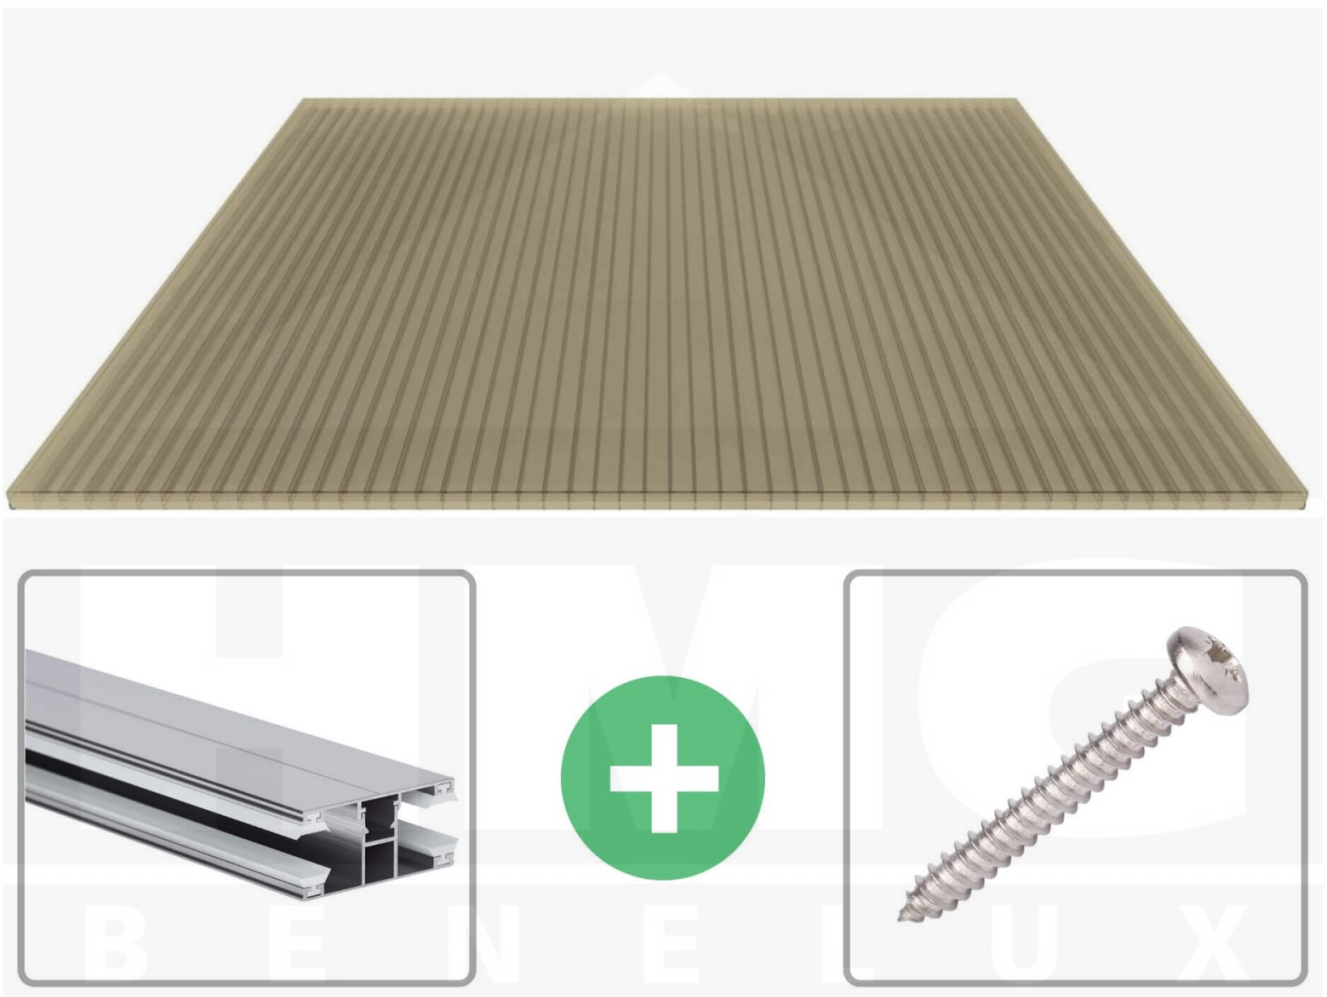

**Polycarbonaat kanaalplaat | 16 mm | Profiel DUO | Voordeelpakket |
Plaatbreedte 980 mm | Brons | Breedte 9,15 m | Lengte 2,50 m**

Artikelnr.: 70075DUB9025

Productinfo

Polycarbonaat kanaalplaten 16 mm

Deze 3-wandige kanaalplaat heeft een dikte van 16 mm en is ook onder de naam VLF-SDP16-PC bekend. Deze polycarbonaat kanaalplaat in de kleur brons, laat ca. 38% licht door en is verkrijgbaar in lengtes van 2 tot 7 m. De platen worden nauwkeurig op bestelling in de lengte op maat gezaagd. Berekend wordt de hele plaat, rest stukken worden meegestuurd. De plaatbreedte is 980 mm.

Producttoepassingen

Polycarbonaat kanaalplaten zijn aan een kant UV-bestendig, zeer helder, zeer goed bestand tegen normale weersinvloeden, enorm slag- en breukvast, vormstabiel, bestand tegen hoge temperaturen en moeilijk ontvlambaar. PC kanaalplaten worden in de bouw-, tuinbouw-, agrarische (beperkt omdat niet ammoniak bestendig) en de particuliere sector als dakbedekking voor hallen, kassen, stallen, schuurtjes, fietsenstallingen, terrasoverkappingen, veranda's en carports toegepast. Ook worden Polycarbonaat kanaalplaten verticaal voor wanden en afscheidingen toegepast.

Dekkende breedte

Eerste plaat met profiel = 1070 mm, elke volgende plaat met profiel + 1010 mm

Tussenmaten mogelijk door zelf smaller te zagen.

Montage profiel DUO

Het montage profiel DUO is een 60 mm breed profiel en bestaat uit aluminium, die door het schroef-systeem heel vast zit. Dit montage profiel is in de kleur blank aluminium in lengtes van 2,00 - 7,00 m voor 10 mm en 16 mm sterke kanaalplaten en massieve platen verkrijgbaar. De koppelprofielen bestaan uit 2 delen (onder- en bovenprofiel), de randprofielen uit 3 delen (onder- en bovenprofiel plus een randdeel om in te schuiven).