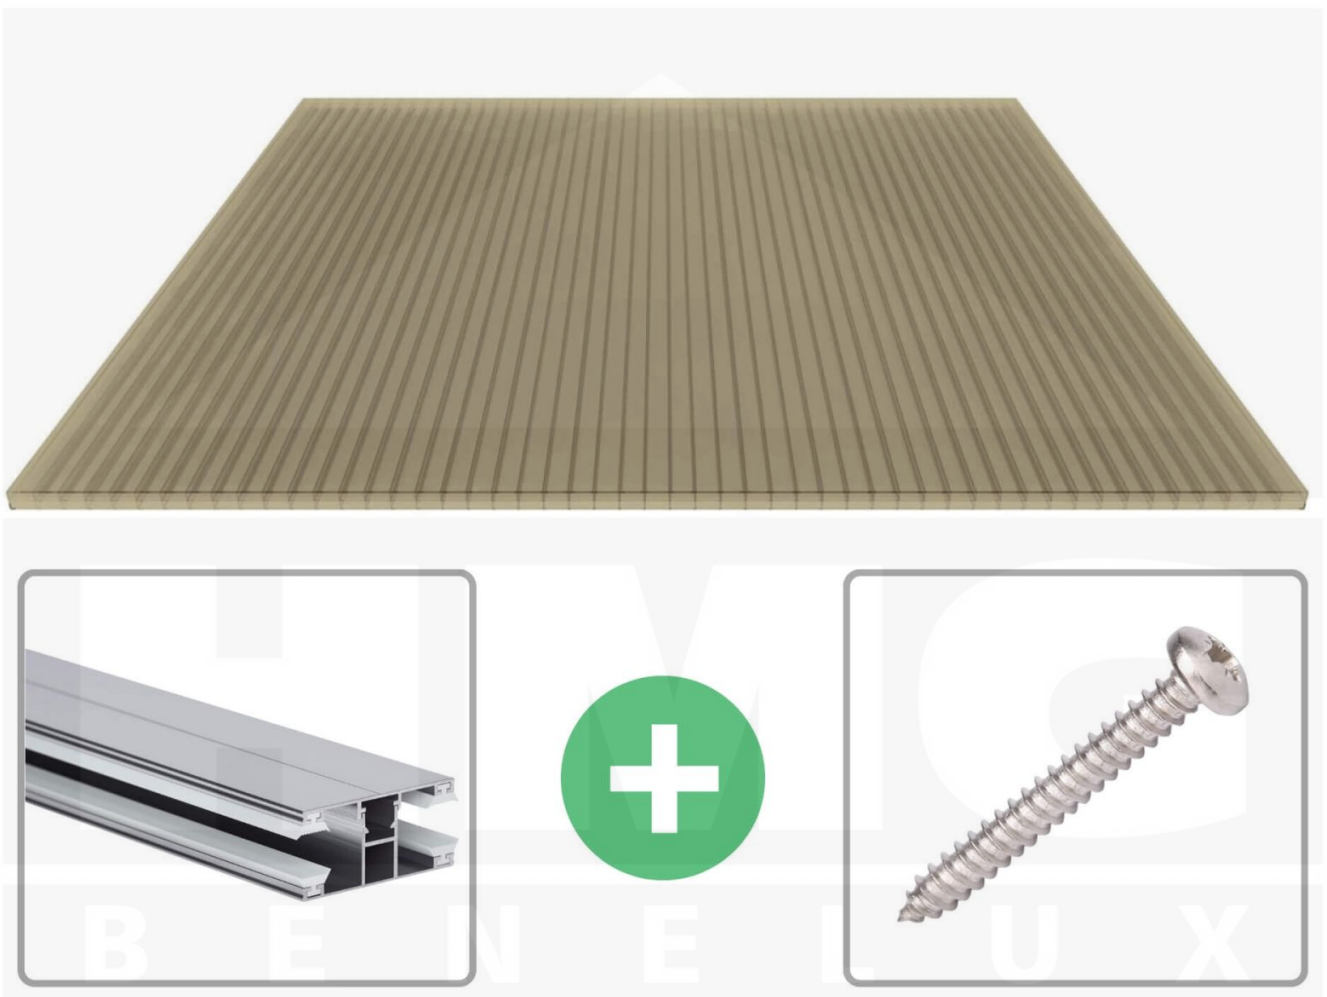

**Polycarbonaat kanaalplaat | 16 mm | Profiel DUO | Voordeelpakket |
Plaatbreedte 980 mm | Brons | Breedte 9,15 m | Lengte 5,00 m**

Artikelnr.: 70075DUB9050

Productinfo

Polycarbonaat kanaalplaten 16 mm

Deze 3-wandige kanaalplaat heeft een dikte van 16 mm en is ook onder de naam VLF-SDP16-PC bekend. Deze polycarbonaat kanaalplaat in de kleur brons, laat ca. 38% licht door en is verkrijgbaar in lengtes van 2 tot 7 m. De platen worden nauwkeurig op bestelling in de lengte op maat gezaagd. Berekend wordt de hele plaat, rest stukken worden meegestuurd. De plaatbreedte is 980 mm.

Producttoepassingen

Polycarbonaat kanaalplaten zijn aan een kant UV-bestendig, zeer helder, zeer goed bestand tegen normale weersinvloeden, enorm slag- en breukvast, vormstabiel, bestand tegen hoge temperaturen en moeilijk ontvlambaar. PC kanaalplaten worden in de bouw-, tuinbouw-, agrarische (beperkt omdat niet ammoniak bestendig) en de particuliere sector als dakbedekking voor hallen, kassen, stallen, schuurtjes, fietsenstallingen, terrasoverkappingen, veranda's en carports toegepast. Ook worden Polycarbonaat kanaalplaten verticaal voor wanden en afscheidingen toegepast.

Dekkende breedte

Eerste plaat met profiel = 1070 mm, elke volgende plaat met profiel + 1010 mm

Tussenmaten mogelijk door zelf smaller te zagen.

Montage profiel DUO

Het montage profiel DUO is een 60 mm breed profiel en bestaat uit aluminium, die door het schroef-systeem heel vast zit. Dit montage profiel is in de kleur blank aluminium in lengtes van 2,00 - 7,00 m voor 10 mm en 16 mm sterke kanaalplaten en massieve platen verkrijgbaar. De koppelprofielen bestaan uit 2 delen (onder- en bovenprofiel), de randprofielen uit 3 delen (onder- en bovenprofiel plus een randdeel om in te schuiven).