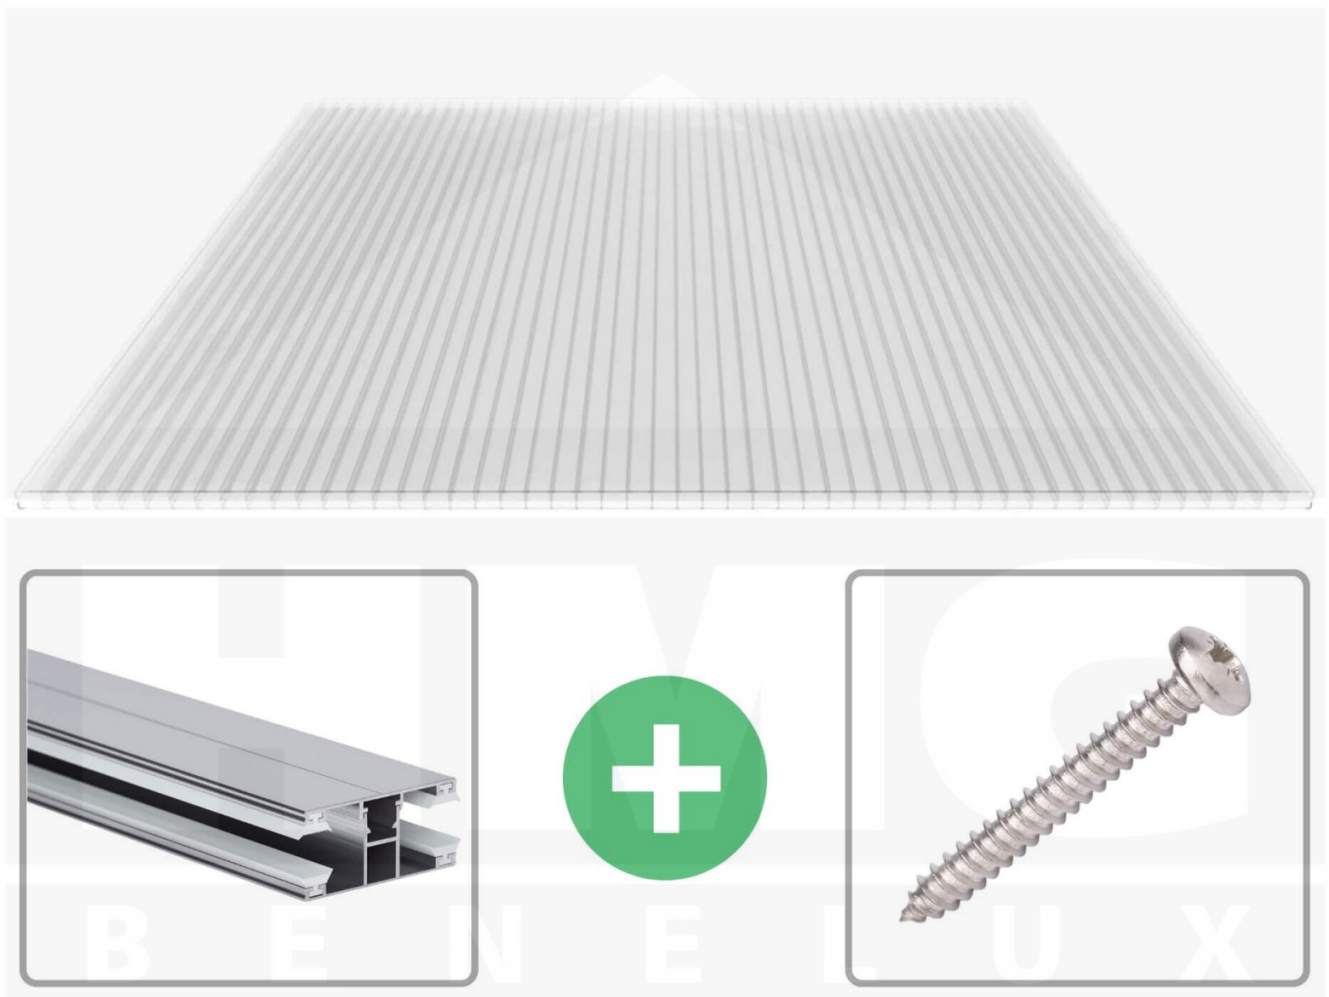

**Polycarbonaat kanaalplaat | 16 mm | Profiel DUO | Voordeelpakket |
Plaatbreedte 980 mm | Helder | Breedte 3,09 m | Lengte 2,50 m**

Artikelnr.: 70075DUK983025

Direct naar het artikel:

Scan deze barcode gewoon met uw mobiel en u komt direct aan naar het product met verdere informatie, afbeeldingen, video's, etc.

Productinfo

Polycarbonaat kanaalplaten 16 mm

Deze 3-wandige kanaalplaat heeft een dikte van 16 mm en is ook onder de naam VLF-SDP16-PC bekend. Deze polycarbonaat kanaalplaat in de kleur glashelder, laat ca. 76% licht door en is verkrijgbaar in lengtes van 2 tot 7 m. De platen worden nauwkeurig op bestelling in de lengte op maat gezaagd. Berekend wordt de hele plaat, rest stukken worden meegestuurd. De plaatbreedte is 980 mm.

Producttoepassingen

Polycarbonaat kanaalplaten zijn aan een kant UV-bestendig, zeer helder, zeer goed bestand tegen normale weersinvloeden, enorm slag- en breukvast, vormstabiel, bestand tegen hoge temperaturen en moeilijk ontvlambaar. PC kanaalplaten worden in de bouw-, tuinbouw-, agrarische (beperkt omdat niet ammoniak bestendig) en de particuliere sector als dakbedekking voor hallen, kassen, stallen, schuurtjes, fietsenstallingen, terrasoverkappingen, veranda's en carports toegepast. Ook worden Polycarbonaat kanaalplaten verticaal voor wanden en afscheidingen toegepast.

Dekkende breedte

Eerste plaat met profiel = 1070 mm, elke volgende plaat met profiel + 1010 mm

Tussenmaten mogelijk door zelf smaller te zagen.

Montage profiel DUO

Het montage profiel DUO is een 60 mm breed profiel en bestaat uit aluminium, die door het schroef-systeem heel vast zit. Dit montage profiel is in de kleur blank aluminium in lengtes van 2,00 - 7,00 m voor 10 mm en 16 mm sterke kanaalplaten en massieve platen verkrijgbaar. De koppelprofielen bestaan uit 2 delen (onder- en bovenprofiel), de randprofielen uit 3 delen (onder- en bovenprofiel plus een randdeel om in te schuiven).