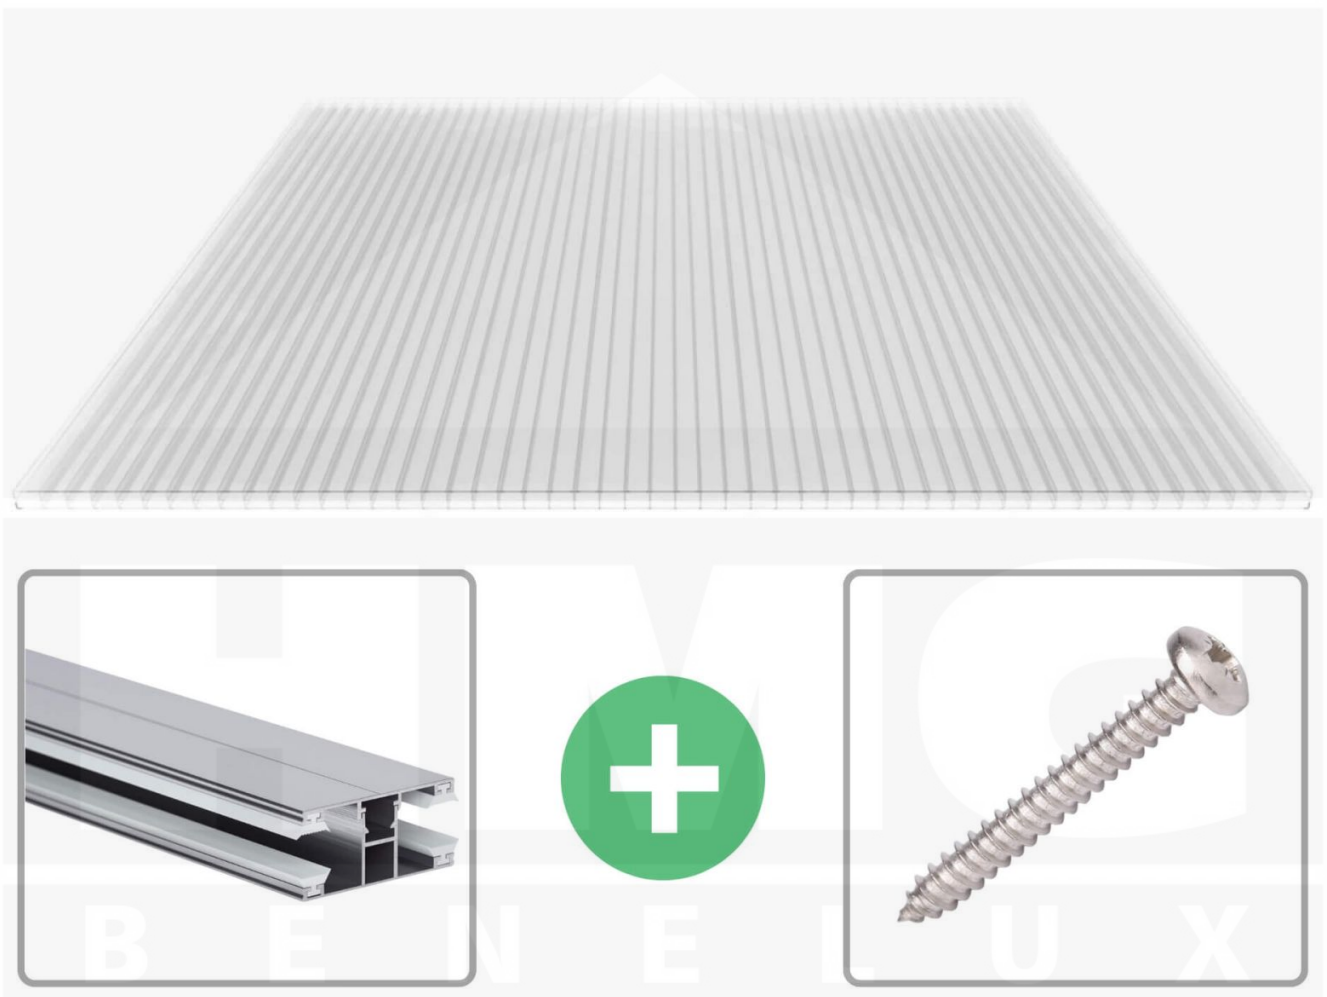

**Polycarbonaat kanaalplaat | 16 mm | Profiel DUO | Voordeelpakket |
Plaatbreedte 980 mm | Helder | Breedte 3,09 m | Lengte 3,00 m**

Artikelnr.: 70075DUK983030

Productinfo

Polycarbonaat kanaalplaten 16 mm

Deze 3-wandige kanaalplaat heeft een dikte van 16 mm en is ook onder de naam VLF-SDP16-PC bekend. Deze polycarbonaat kanaalplaat in de kleur glashelder, laat ca. 76% licht door en is verkrijgbaar in lengtes van 2 tot 7 m. De platen worden nauwkeurig op bestelling in de lengte op maat gezaagd. Berekend wordt de hele plaat, rest stukken worden meegestuurd. De plaatbreedte is 980 mm.

Producttoepassingen

Polycarbonaat kanaalplaten zijn aan een kant UV-bestendig, zeer helder, zeer goed bestand tegen normale weersinvloeden, enorm slag- en breukvast, vormstabiel, bestand tegen hoge temperaturen en moeilijk ontvlambaar. PC kanaalplaten worden in de bouw-, tuinbouw-, agrarische (beperkt omdat niet ammoniak bestendig) en de particuliere sector als dakbedekking voor hallen, kassen, stallen, schuurtjes, fietsenstallingen, terrasoverkappingen, veranda's en carports toegepast. Ook worden Polycarbonaat kanaalplaten verticaal voor wanden en afscheidingen toegepast.

Dekkende breedte

Eerste plaat met profiel = 1070 mm, elke volgende plaat met profiel + 1010 mm

Tussenmaten mogelijk door zelf smaller te zagen.

Montage profiel DUO

Het montage profiel DUO is een 60 mm breed profiel en bestaat uit aluminium, die door het schroef-systeem heel vast zit. Dit montage profiel is in de kleur blank aluminium in lengtes van 2,00 - 7,00 m voor 10 mm en 16 mm sterke kanaalplaten en massieve platen verkrijgbaar. De koppelprofielen bestaan uit 2 delen (onder- en bovenprofiel), de randprofielen uit 3 delen (onder- en bovenprofiel plus een randdeel om in te schuiven).