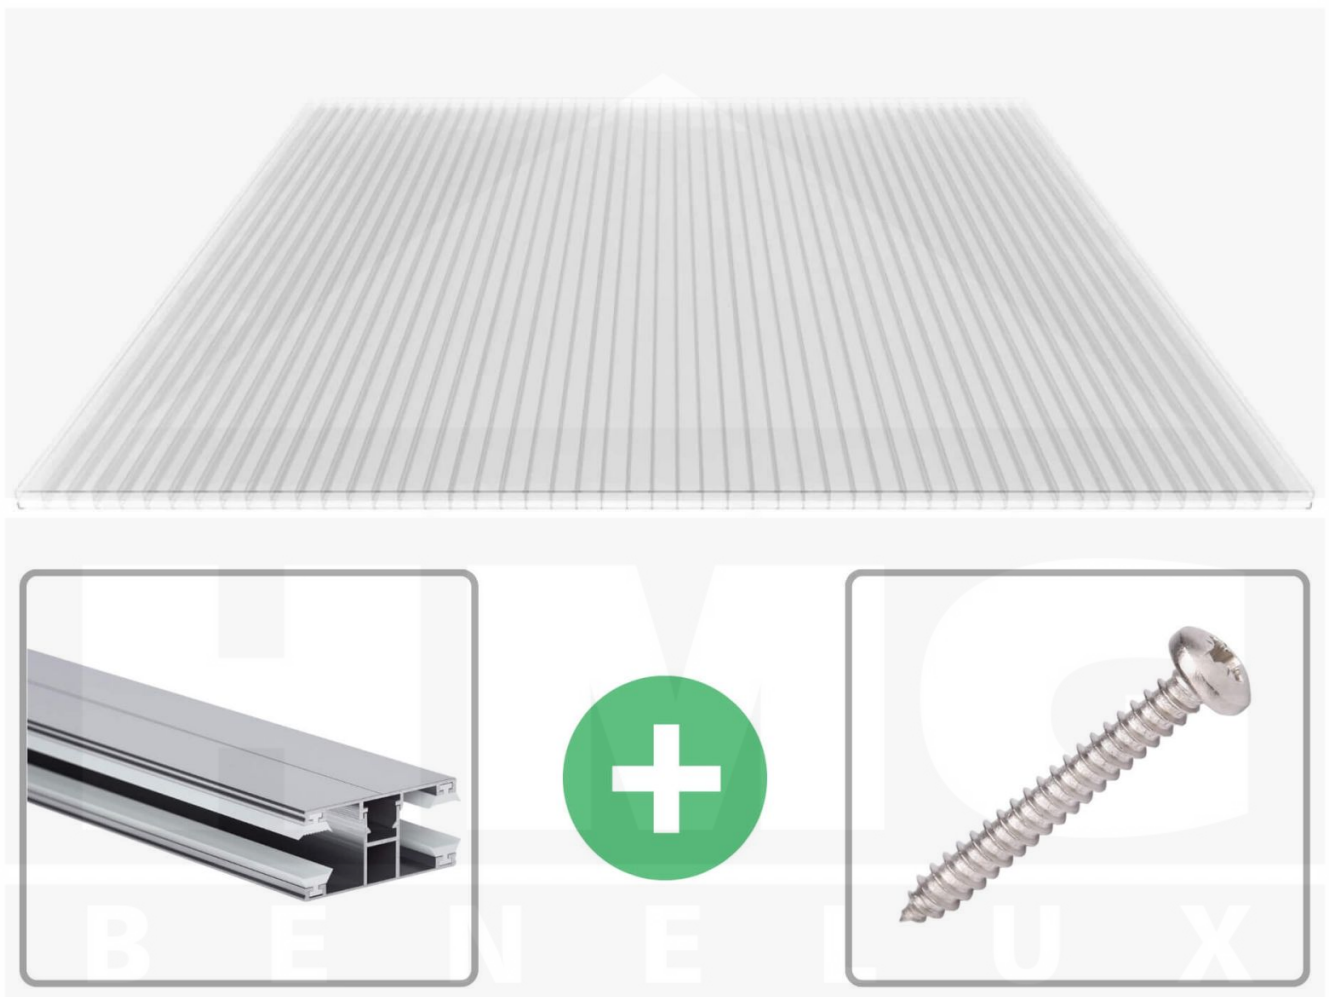

**Polycarbonaat kanaalplaat | 16 mm | Profiel DUO | Voordeelpakket |  
Plaatbreedte 980 mm | Helder | Breedte 3,09 m | Lengte 3,50 m**

Artikelnr.: 70075DUK983035

### Polycarbonaat kanaalplaten 16 mm

Deze 3-wandige kanaalplaat heeft een dikte van 16 mm en is ook onder de naam VLF-SDP16-PC bekend. Deze polycarbonaat kanaalplaat in de kleur glashelder, laat ca. 76% licht door en is verkrijgbaar in lengtes van 2 tot 7 m. De platen worden nauwkeurig op bestelling in de lengte op maat gezaagd. Berekend wordt de hele plaat, rest stukken worden meegestuurd. De plaatbreedte is 980 mm.

### Producttoepassingen

Polycarbonaat kanaalplaten zijn aan een kant UV-bestendig, zeer helder, zeer goed bestand tegen normale weersinvloeden, enorm slag- en breukvast, vormstabiel, bestand tegen hoge temperaturen en moeilijk ontvlambaar. PC kanaalplaten worden in de bouw-, tuinbouw-, agrarische (beperkt omdat niet ammoniak bestendig) en de particuliere sector als dakbedekking voor hallen, kassen, stallen, schuurtjes, fietsenstallingen, terrasoverkappingen, veranda's en carports toegepast. Ook worden Polycarbonaat kanaalplaten verticaal voor wanden en afscheidingen toegepast.

### Montage profiel DUO

Het montage profiel DUO is een 60 mm breed profiel en bestaat uit aluminium, die door het schroef-systeem heel vast zit. Dit montage profiel is in de kleur blank aluminium in lengtes van 2,00 - 7,00 m voor 10 mm en 16 mm sterke kanaalplaten en massieve platen verkrijgbaar. De koppelprofielen bestaan uit 2 delen (onder- en bovenprofiel), de randprofielen uit 3 delen (onder- en bovenprofiel plus een randdeel om in te schuiven).