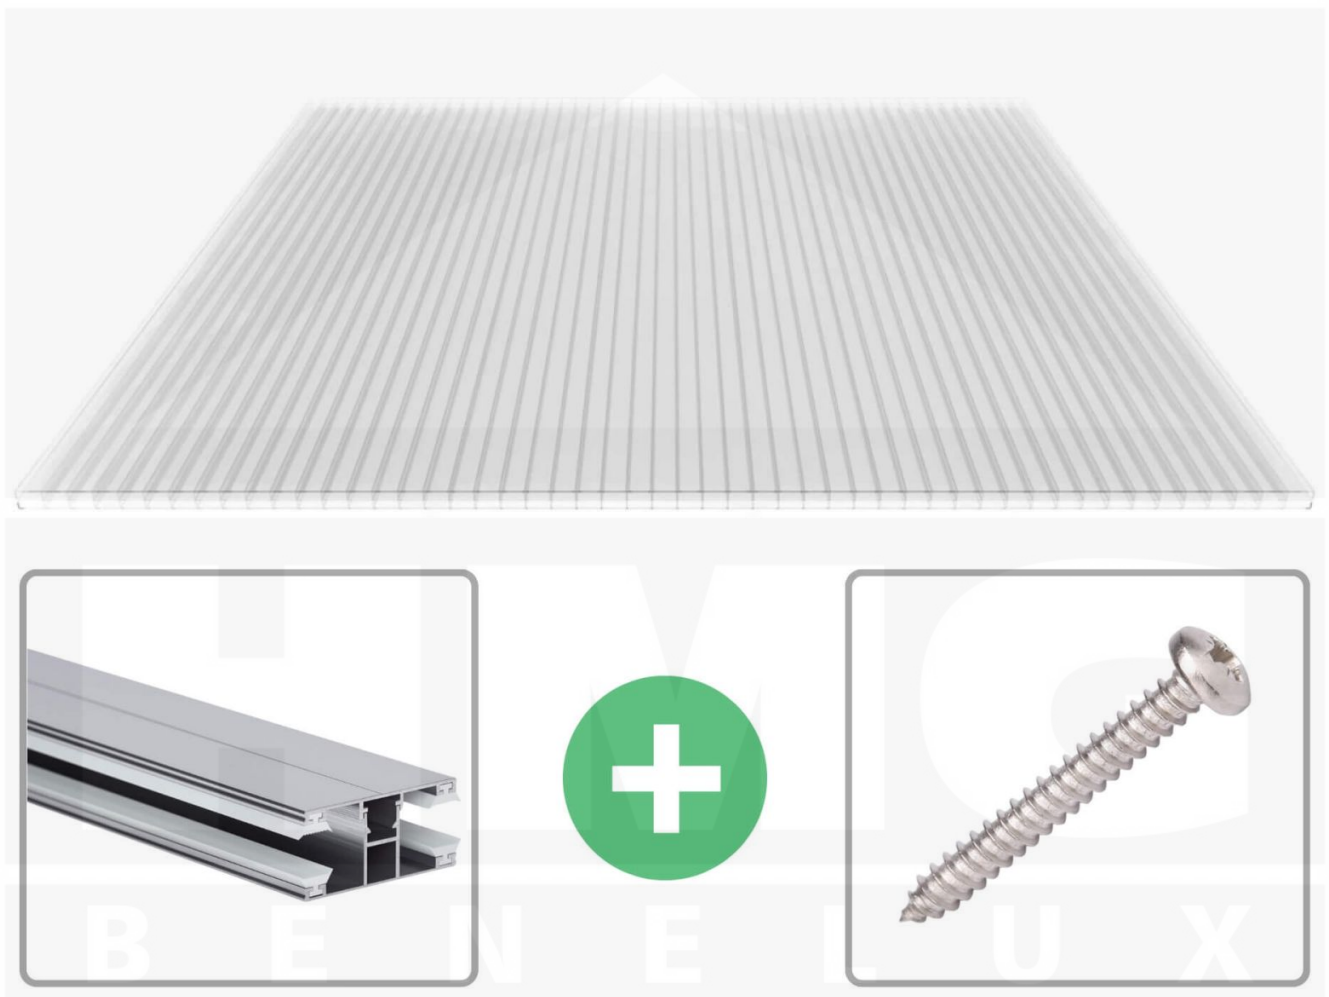

**Polycarbonaat kanaalplaat | 16 mm | Profiel DUO | Voordeelpakket |
Plaatbreedte 980 mm | Helder | Breedte 4,10 m | Lengte 2,00 m**

Artikelnr.: 70075DUK984020

Productinfo

Polycarbonaat kanaalplaten 16 mm

Deze 3-wandige kanaalplaat heeft een dikte van 16 mm en is ook onder de naam VLF-SDP16-PC bekend. Deze polycarbonaat kanaalplaat in de kleur glashelder, laat ca. 76% licht door en is verkrijgbaar in lengtes van 2 tot 7 m. De platen worden nauwkeurig op bestelling in de lengte op maat gezaagd. Berekend wordt de hele plaat, rest stukken worden meegestuurd. De plaatbreedte is 980 mm.

Producttoepassingen

Polycarbonaat kanaalplaten zijn aan een kant UV-bestendig, zeer helder, zeer goed bestand tegen normale weersinvloeden, enorm slag- en breukvast, vormstabiel, bestand tegen hoge temperaturen en moeilijk ontvlambaar. PC kanaalplaten worden in de bouw-, tuinbouw-, agrarische (beperkt omdat niet ammoniak bestendig) en de particuliere sector als dakbedekking voor hallen, kassen, stallen, schuurtjes, fietsenstallingen, terrasoverkappingen, veranda's en carports toegepast. Ook worden Polycarbonaat kanaalplaten verticaal voor wanden en afscheidingen toegepast.

Dekkende breedte

Eerste plaat met profiel = 1070 mm, elke volgende plaat met profiel + 1010 mm

Tussenmaten mogelijk door zelf smaller te zagen.

Montage profiel DUO

Het montage profiel DUO is een 60 mm breed profiel en bestaat uit aluminium, die door het schroef-systeem heel vast zit. Dit montage profiel is in de kleur blank aluminium in lengtes van 2,00 - 7,00 m voor 10 mm en 16 mm sterke kanaalplaten en massieve platen verkrijgbaar. De koppelprofielen bestaan uit 2 delen (onder- en bovenprofiel), de randprofielen uit 3 delen (onder- en bovenprofiel plus een randdeel om in te schuiven).