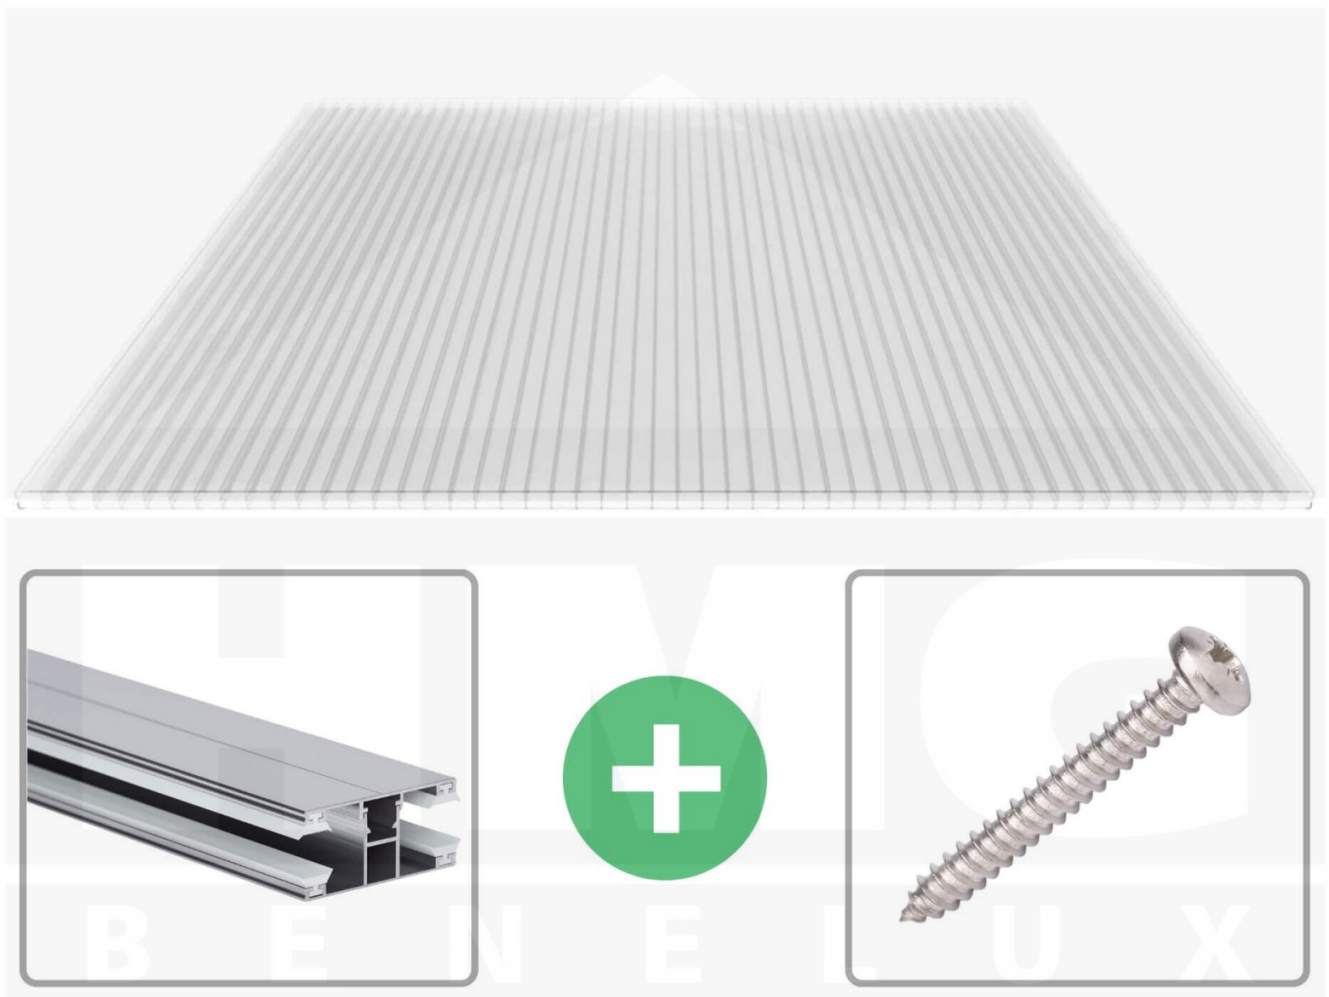

**Polycarbonaat kanaalplaat | 16 mm | Profiel DUO | Voordeelpakket |
Plaatbreedte 980 mm | Helder | Breedte 4,10 m | Lengte 2,50 m**

Artikelnr.: 70075DUK984025

Direct naar het artikel:

Scan deze barcode gewoon met uw mobiel en u komt direct aan naar het product met verdere informatie, afbeeldingen, video's, etc.

Productinfo

Polycarbonaat kanaalplaten 16 mm

Deze 3-wandige kanaalplaat heeft een dikte van 16 mm en is ook onder de naam VLF-SDP16-PC bekend. Deze polycarbonaat kanaalplaat in de kleur glashelder, laat ca. 76% licht door en is verkrijgbaar in lengtes van 2 tot 7 m. De platen worden nauwkeurig op bestelling in de lengte op maat gezaagd. Berekend wordt de hele plaat, rest stukken worden meegestuurd. De plaatbreedte is 980 mm.

Producttoepassingen

Polycarbonaat kanaalplaten zijn aan een kant UV-bestendig, zeer helder, zeer goed bestand tegen normale weersinvloeden, enorm slag- en breukvast, vormstabiel, bestand tegen hoge temperaturen en moeilijk ontvlambaar. PC kanaalplaten worden in de bouw-, tuinbouw-, agrarische (beperkt omdat niet ammoniak bestendig) en de particuliere sector als dakbedekking voor hallen, kassen, stallen, schuurtjes, fietsenstallingen, terrasoverkappingen, veranda's en carports toegepast. Ook worden Polycarbonaat kanaalplaten verticaal voor wanden en afscheidingen toegepast.

Dekkende breedte

Eerste plaat met profiel = 1070 mm, elke volgende plaat met profiel + 1010 mm

Tussenmaten mogelijk door zelf smaller te zagen.

Montage profiel DUO

Het montage profiel DUO is een 60 mm breed profiel en bestaat uit aluminium, die door het schroef-systeem heel vast zit. Dit montage profiel is in de kleur blank aluminium in lengtes van 2,00 - 7,00 m voor 10 mm en 16 mm sterke kanaalplaten en massieve platen verkrijgbaar. De koppelprofielen bestaan uit 2 delen (onder- en bovenprofiel), de randprofielen uit 3 delen (onder- en bovenprofiel plus een randdeel om in te schuiven).