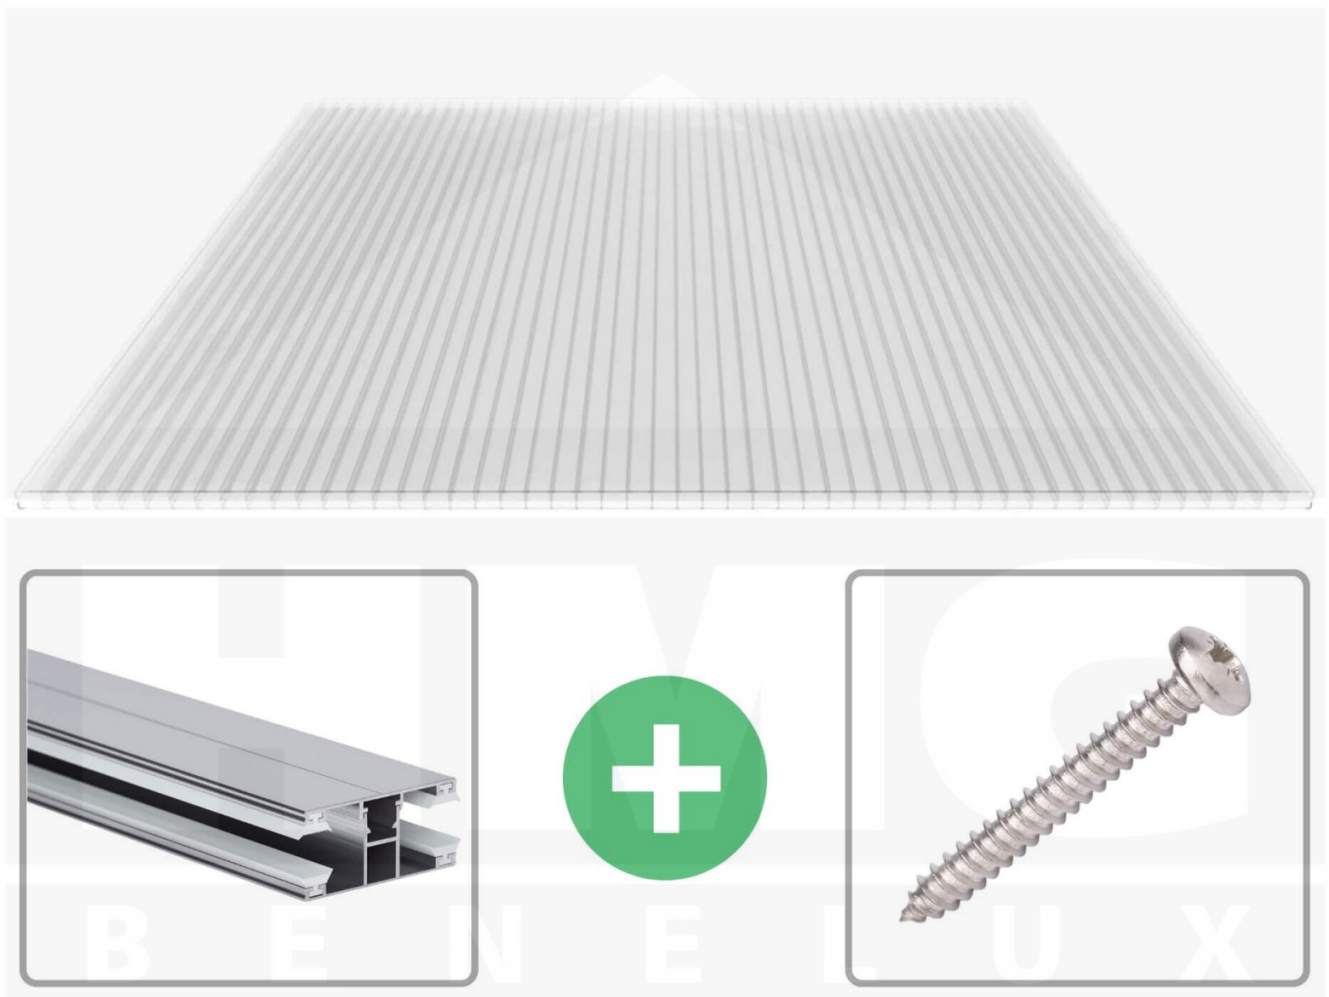

**Polycarbonaat kanaalplaat | 16 mm | Profiel DUO | Voordeelpakket |
Plaatbreedte 980 mm | Helder | Breedte 4,10 m | Lengte 3,50 m**

Artikelnr.: 70075DUK984035

Productinfo

Polycarbonaat kanaalplaten 16 mm

Deze 3-wandige kanaalplaat heeft een dikte van 16 mm en is ook onder de naam VLF-SDP16-PC bekend. Deze polycarbonaat kanaalplaat in de kleur glashelder, laat ca. 76% licht door en is verkrijgbaar in lengtes van 2 tot 7 m. De platen worden nauwkeurig op bestelling in de lengte op maat gezaagd. Berekend wordt de hele plaat, rest stukken worden meegestuurd. De plaatbreedte is 980 mm.

Producttoepassingen

Polycarbonaat kanaalplaten zijn aan een kant UV-bestendig, zeer helder, zeer goed bestand tegen normale weersinvloeden, enorm slag- en breukvast, vormstabiel, bestand tegen hoge temperaturen en moeilijk ontvlambaar. PC kanaalplaten worden in de bouw-, tuinbouw-, agrarische (beperkt omdat niet ammoniak bestendig) en de particuliere sector als dakbedekking voor hallen, kassen, stallen, schuurtjes, fietsenstallingen, terrasoverkappingen, veranda's en carports toegepast. Ook worden Polycarbonaat kanaalplaten verticaal voor wanden en afscheidingen toegepast.

Dekkende breedte

Eerste plaat met profiel = 1070 mm, elke volgende plaat met profiel + 1010 mm

Tussenmaten mogelijk door zelf smaller te zagen.

Montage profiel DUO

Het montage profiel DUO is een 60 mm breed profiel en bestaat uit aluminium, die door het schroef-systeem heel vast zit. Dit montage profiel is in de kleur blank aluminium in lengtes van 2,00 - 7,00 m voor 10 mm en 16 mm sterke kanaalplaten en massieve platen verkrijgbaar. De koppelprofielen bestaan uit 2 delen (onder- en bovenprofiel), de randprofielen uit 3 delen (onder- en bovenprofiel plus een randdeel om in te schuiven).