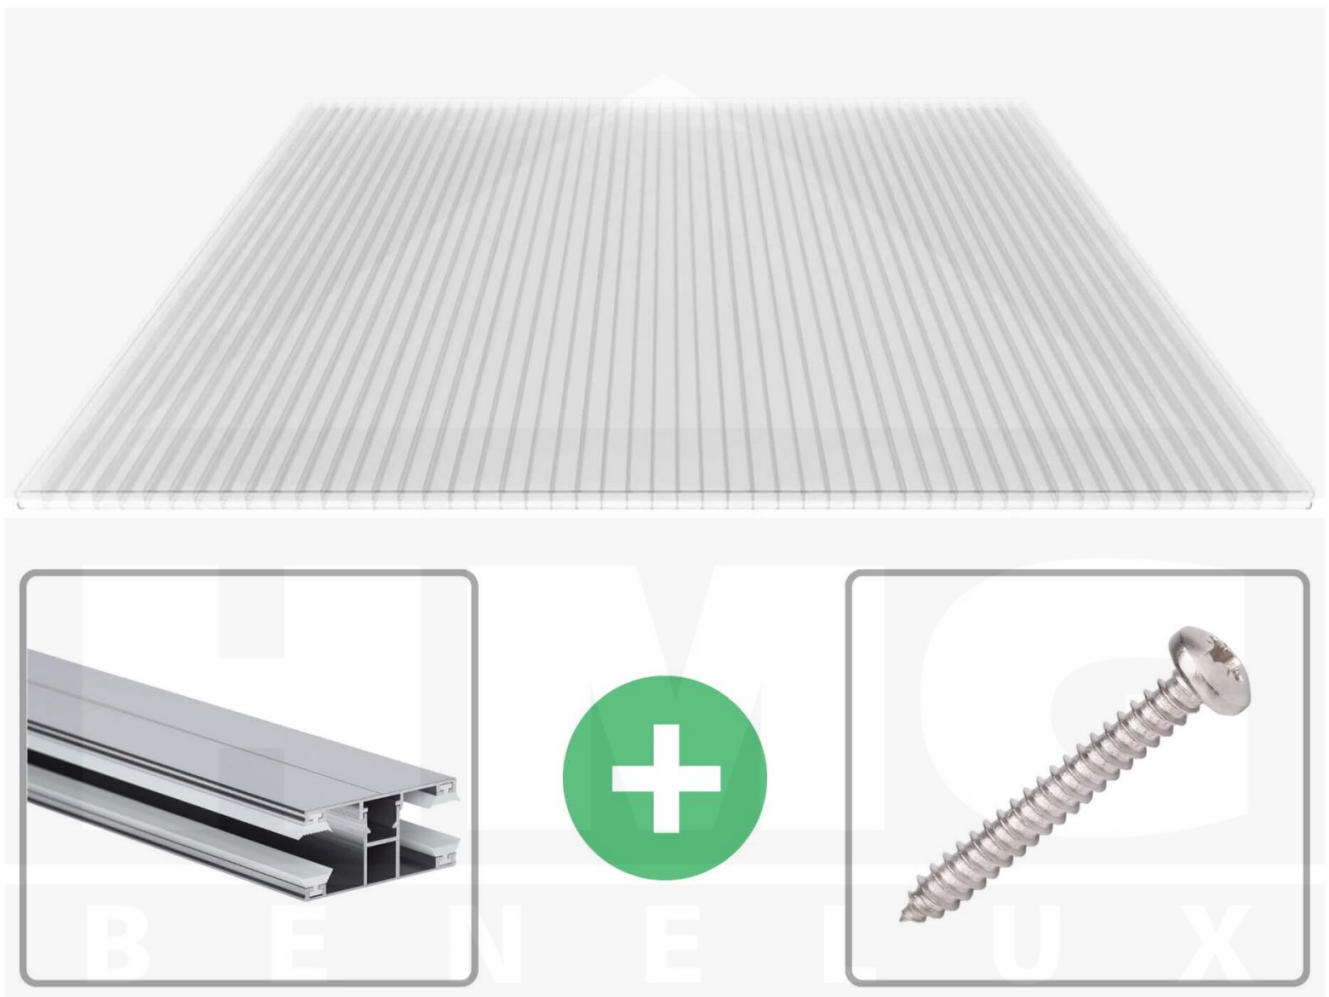

**Polycarbonaat kanaalplaat | 16 mm | Profiel DUO | Voordeelpakket |  
Plaatbreedte 980 mm | Helder | Breedte 4,10 m | Lengte 4,50 m**

Artikelnr.: 70075DUK984045

**Direct naar het artikel:**

Scan deze barcode gewoon met uw mobiel en u komt direct aan naar het product met verdere informatie, afbeeldingen, video's, etc.

### Polycarbonaat kanaalplaten 16 mm

Deze 3-wandige kanaalplaat heeft een dikte van 16 mm en is ook onder de naam VLF-SDP16-PC bekend. Deze polycarbonaat kanaalplaat in de kleur glashelder, laat ca. 76% licht door en is verkrijgbaar in lengtes van 2 tot 7 m. De platen worden nauwkeurig op bestelling in de lengte op maat gezaagd. Berekend wordt de hele plaat, rest stukken worden meegestuurd. De plaatbreedte is 980 mm.

### Producttoepassingen

Polycarbonaat kanaalplaten zijn aan een kant UV-bestendig, zeer helder, zeer goed bestand tegen normale weersinvloeden, enorm slag- en breukvast, vormstabiel, bestand tegen hoge temperaturen en moeilijk ontvlambaar. PC kanaalplaten worden in de bouw-, tuinbouw-, agrarische (beperkt omdat niet ammoniak bestendig) en de particuliere sector als dakbedekking voor hallen, kassen, stallen, schuurtjes, fietsenstallingen, terrasoverkappingen, veranda's en carports toegepast. Ook worden Polycarbonaat kanaalplaten verticaal voor wanden en afscheidingen toegepast.

### Montage profiel DUO

Het montage profiel DUO is een 60 mm breed profiel en bestaat uit aluminium, die door het schroef-systeem heel vast zit. Dit montage profiel is in de kleur blank aluminium in lengtes van 2,00 - 7,00 m voor 10 mm en 16 mm sterke kanaalplaten en massieve platen verkrijgbaar. De koppelprofielen bestaan uit 2 delen (onder- en bovenprofiel), de randprofielen uit 3 delen (onder- en bovenprofiel plus een randdeel om in te schuiven).