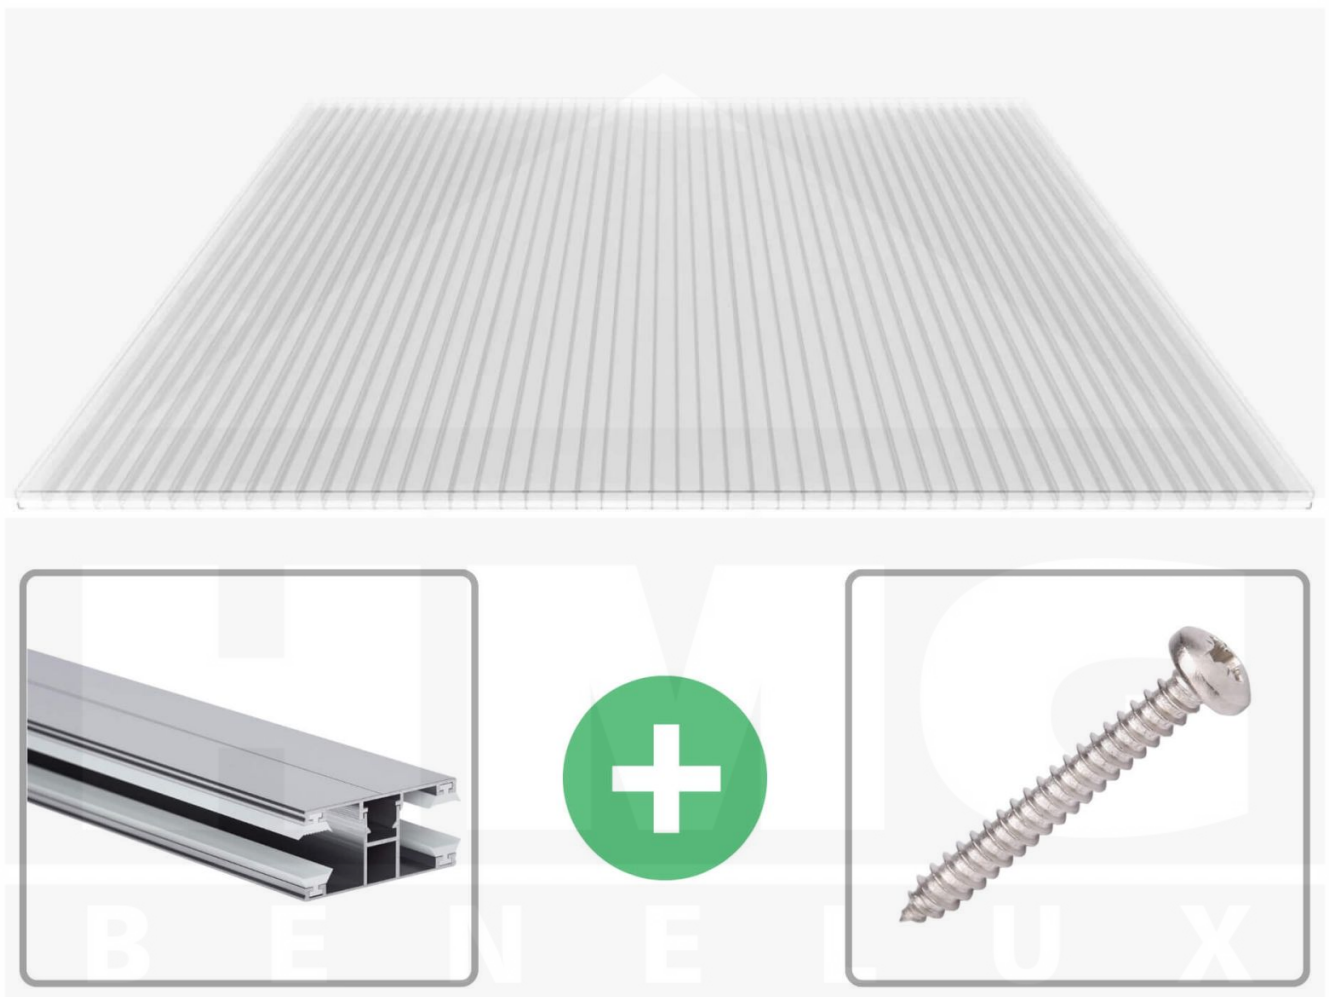

**Polycarbonaat kanaalplaat | 16 mm | Profiel DUO | Voordeelpakket |
Plaatbreedte 980 mm | Helder | Breedte 4,10 m | Lengte 5,00 m**

Artikelnr.: 70075DUK984050

Direct naar het artikel:

Scan deze barcode gewoon met uw mobiel en u komt direct aan naar het product met verdere informatie, afbeeldingen, video's, etc.

Productinfo

Polycarbonaat kanaalplaten 16 mm

Deze 3-wandige kanaalplaat heeft een dikte van 16 mm en is ook onder de naam VLF-SDP16-PC bekend. Deze polycarbonaat kanaalplaat in de kleur glashelder, laat ca. 76% licht door en is verkrijgbaar in lengtes van 2 tot 7 m. De platen worden nauwkeurig op bestelling in de lengte op maat gezaagd. Berekend wordt de hele plaat, rest stukken worden meegestuurd. De plaatbreedte is 980 mm.

Producttoepassingen

Polycarbonaat kanaalplaten zijn aan een kant UV-bestendig, zeer helder, zeer goed bestand tegen normale weersinvloeden, enorm slag- en breukvast, vormstabiel, bestand tegen hoge temperaturen en moeilijk ontvlambaar. PC kanaalplaten worden in de bouw-, tuinbouw-, agrarische (beperkt omdat niet ammoniak bestendig) en de particuliere sector als dakbedekking voor hallen, kassen, stallen, schuurtjes, fietsenstallingen, terrasoverkappingen, veranda's en carports toegepast. Ook worden Polycarbonaat kanaalplaten verticaal voor wanden en afscheidingen toegepast.

Dekkende breedte

Eerste plaat met profiel = 1070 mm, elke volgende plaat met profiel + 1010 mm

Tussenmaten mogelijk door zelf smaller te zagen.

Montage profiel DUO

Het montage profiel DUO is een 60 mm breed profiel en bestaat uit aluminium, die door het schroef-systeem heel vast zit. Dit montage profiel is in de kleur blank aluminium in lengtes van 2,00 - 7,00 m voor 10 mm en 16 mm sterke kanaalplaten en massieve platen verkrijgbaar. De koppelprofielen bestaan uit 2 delen (onder- en bovenprofiel), de randprofielen uit 3 delen (onder- en bovenprofiel plus een randdeel om in te schuiven).