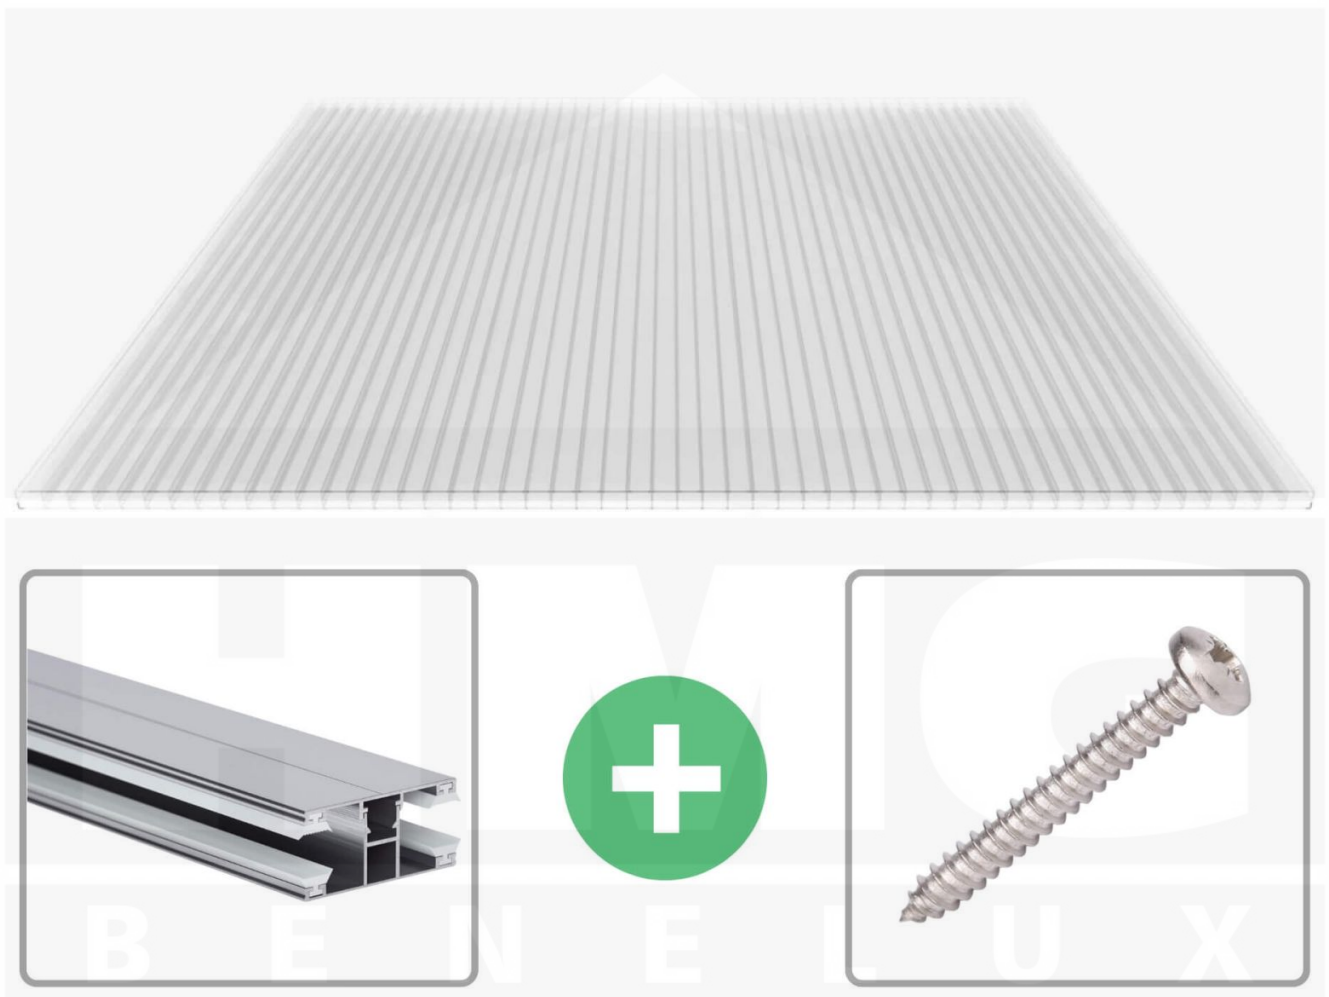

**Polycarbonaat kanaalplaat | 16 mm | Profiel DUO | Voordeelpakket |  
Plaatbreedte 980 mm | Helder | Breedte 5,11 m | Lengte 2,00 m**

Artikelnr.: 70075DUK985020

### Polycarbonaat kanaalplaten 16 mm

Deze 3-wandige kanaalplaat heeft een dikte van 16 mm en is ook onder de naam VLF-SDP16-PC bekend. Deze polycarbonaat kanaalplaat in de kleur glashelder, laat ca. 76% licht door en is verkrijgbaar in lengtes van 2 tot 7 m. De platen worden nauwkeurig op bestelling in de lengte op maat gezaagd. Berekend wordt de hele plaat, rest stukken worden meegestuurd. De plaatbreedte is 980 mm.

#### Producttoepassingen

Polycarbonaat kanaalplaten zijn aan een kant UV-bestendig, zeer helder, zeer goed bestand tegen normale weersinvloeden, enorm slag- en breukvast, vormstabiel, bestand tegen hoge temperaturen en moeilijk ontvlambaar. PC kanaalplaten worden in de bouw-, tuinbouw-, agrarische (beperkt omdat niet ammoniak bestendig) en de particuliere sector als dakbedekking voor hallen, kassen, stallen, schuurtjes, fietsenstallingen, terrasoverkappingen, veranda's en carports toegepast. Ook worden Polycarbonaat kanaalplaten verticaal voor wanden en afscheidingen toegepast.

#### Montage profiel DUO

Het montage profiel DUO is een 60 mm breed profiel en bestaat uit aluminium, die door het schroef-systeem heel vast zit. Dit montage profiel is in de kleur blank aluminium in lengtes van 2,00 - 7,00 m voor 10 mm en 16 mm sterke kanaalplaten en massieve platen verkrijgbaar. De koppelprofielen bestaan uit 2 delen (onder- en bovenprofiel), de randprofielen uit 3 delen (onder- en bovenprofiel plus een randdeel om in te schuiven).